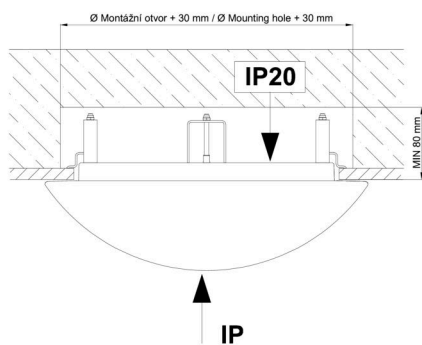

*U akumulátorů je poskytována záruka v délce 12 měsíců od data prodeje.

Montážní rozměry:

Svítlidlo nesmí být z horní strany zakryto izolací.
Luminaire must not be covered with insulating matting.

Rozměry dutiny pro vestavné svítidlo [mm]:
Dimensions of cavity for recessed luminaire [mm]: