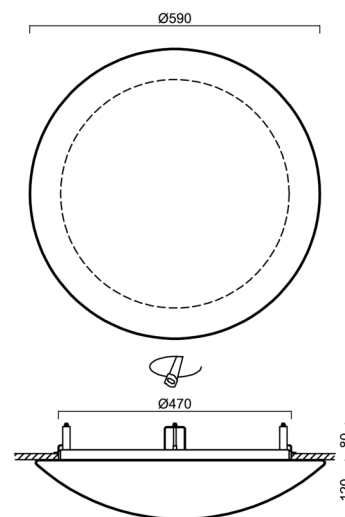

AURA V9

Kód produktu: AUR59374

Typ: LED-1L23EMP1050KV98/084 3K##

Krátký popis svítidla: Bílé polovestavné LED svítidlo ON/OFF a skleněné stínidlo TRIPLEX OPAL

Technické

Typy svítidel	Klasické on/off
Typ montáže	polovestavné
Materiál základny	ocel
Materiál stínidla	třívrstvé sklo TRIPLEX OPÁL
Barva základny	bílá Ral9003
Barva stínidla	bílá
Držení stínidla	sklapovací systém
Umístění montáže	strop/stěna
Šířka	590 mm
Délka	590 mm
Výška	140 mm
Průměr	ø 590 mm
Montážní otvor	není
Kabelový vstup	2xØ16mm
Energetická třída	D
Rázová pevnost	IK01
Provozní teplota	od -20°C do +30°C

Elektrické

Příkon	54 W
Stupeň krytí	IP44
Objímka	LED modul
Svorkovnice	zacvakávací
Počet svítidel na jistič B10A	24 ks
Počet svítidel na jistič B16A	40 ks
Počet svítidel na jistič C10A	24 ks
Počet svítidel na jistič C16A	40 ks

Světelné

Světelný tok svítidla	5580 lm
Světelný tok zdroje	8080 lm
Měrný výkon	103 lm/W
Teplota	3000 K
Životnost LED L80/B10	100000 hod
CRI	Ra80
MacAdam	3
Fotobiologická bezpečnost svítidla dle EN 62471 (Blue light hazard)	Risk group 0

Eulum data pro výpočtové programy jsou k dispozici na www.osmont.cz.