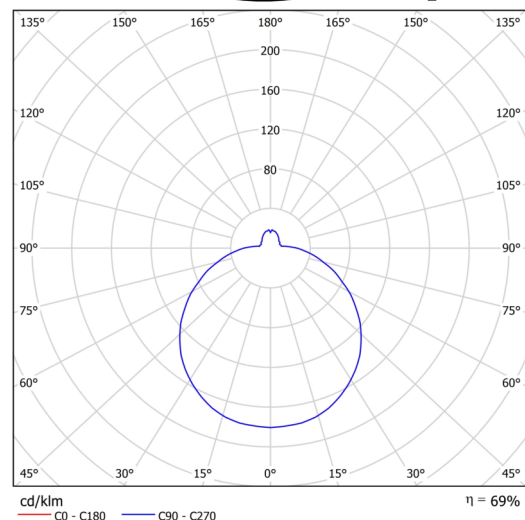

AURA V9

Kód produktu: AUR59374

Typ: LED-1L23EMP1050KV98/084 3K##

Krátký popis svítidla: Bílé polovestavné LED svítidlo ON/OFF a skleněné stínidlo TRIPLEX OPAL

Technické

Typy svítidel	Klasické on/off
Typ montáže	polovestavné
Materiál základny	ocel
Materiál stínidla	třívrstvé sklo TRIPLEX OPÁL
Barva základny	bílá Ral9003
Barva stínidla	bílá
Držení stínidla	sklapovací systém
Umístění montáže	strop/stěna
Šířka	590 mm
Délka	590 mm
Výška	140 mm
Průměr	ø 590 mm
Montážní otvor	není
Kabelový vstup	2xØ16mm
Energetická třída	D
Rázová pevnost	IK01
Provozní teplota	od -20°C do +30°C

Elektrické

Příkon	54 W
Stupeň krytí	IP44
Objímka	LED modul
Svorkovnice	zacvakávací
Počet svítidel na jistič B10A	24 ks
Počet svítidel na jistič B16A	40 ks
Počet svítidel na jistič C10A	24 ks
Počet svítidel na jistič C16A	40 ks

Světelné

Světelný tok svítidla	5580 lm
Světelný tok zdroje	8080 lm
Měrný výkon	103 lm/W
Teplota	3000 K
Životnost LED L80/B10	100000 hod
CRI	Ra80
MacAdam	3
Fotobiologická bezpečnost svítidla dle EN 62471 (Blue light hazard)	Risk group 0

Eulum data pro výpočtové programy jsou k dispozici na www.osmont.cz.