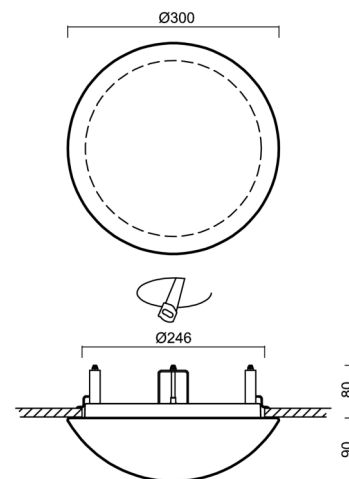

AURA V8

Kód produktu: AUR59834

Typ: LED-1L14E500BTV13/013/NK1W 4K#

Krátký popis svítidla: Bílé polovestavné LED svítidlo nouzové kombinované a skleněné stínidlo TRIPLEX OPAL

Technické

Typy svítidel	Nouzové kombinované
Typ montáže	polovestavné
Materiál základny	ocel
Materiál stínidla	třívrstvé sklo TRIPLEX OPÁL
Barva základny	bílá Ral9003
Barva stínidla	bílá
Držení stínidla	bajonet
Umístění montáže	strop/stěna
Šířka	300 mm
Délka	300 mm
Výška	115 mm
Průměr	Ø 300 mm
Montážní otvor	není
Kabelový vstup	2xØ16mm
Energetická třída	D
Rázová pevnost	IK01
Provozní teplota	od 0°C do +30°C

Elektrické

Příkon	13 W
Stupeň krytí	IP44
Objímka	LED modul
Typ baterií	NiCd
Čas nouze	3 hod
Svorkovnice	zacvakávací
Počet svítidel na jistič B10A	26 ks
Počet svítidel na jistič B16A	40 ks
Počet svítidel na jistič C10A	30 ks
Počet svítidel na jistič C16A	48 ks

Světelné

Světelný tok svítidla	1350 lm
Světelný tok zdroje	2080 lm
Světelný tok zdroje v nouzovém režimu	150 lm
Měrný výkon	103 lm/W
Teplota	4000 K
Životnost LED L80/B10	100000 hod
CRI	Ra80
MacAdam	3
Fotobiologická bezpečnost svítidla dle EN 62471 (Blue light hazard)	Risk group 0

Eulum data pro výpočtové programy jsou k dispozici na www.osmont.cz.