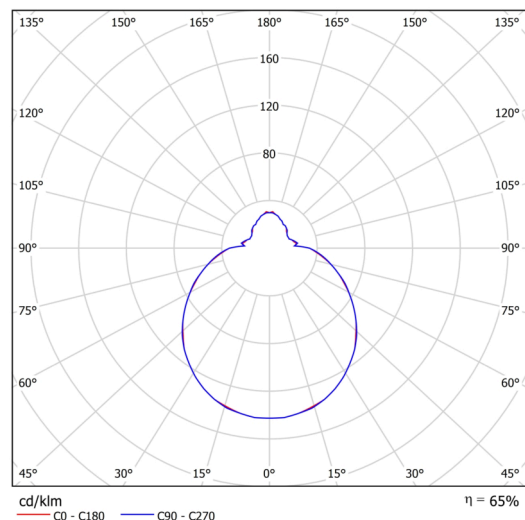

AURA V8

Kód produktu: AUR59834

Typ: LED-1L14E500BTV13/013/NK1W 4K#

Krátký popis svítidla: Bílé polovestavné LED svítidlo nouzové kombinované a skleněné stínidlo TRIPLEX OPAL

Technické

Typy svítidel	Nouzové kombinované
Typ montáže	polovestavné
Materiál základny	ocel
Materiál stínidla	třívrstvé sklo TRIPLEX OPÁL
Barva základny	bílá Ral9003
Barva stínidla	bílá
Držení stínidla	bajonet
Umístění montáže	strop/stěna
Šířka	300 mm
Délka	300 mm
Výška	115 mm
Průměr	Ø 300 mm
Montážní otvor	není
Kabelový vstup	2xØ16mm
Energetická třída	D
Rázová pevnost	IK01
Provozní teplota	od 0°C do +30°C

Elektrické

Příkon	13 W
Stupeň krytí	IP44
Objímka	LED modul
Typ baterií	NiCd
Čas nouze	3 hod
Svorkovnice	zacvakávací
Počet svítidel na jistič B10A	26 ks
Počet svítidel na jistič B16A	40 ks
Počet svítidel na jistič C10A	30 ks
Počet svítidel na jistič C16A	48 ks

Světelné

Světelný tok svítidla	1350 lm
Světelný tok zdroje	2080 lm
Světelný tok zdroje v nouzovém režimu	150 lm
Měrný výkon	103 lm/W
Teplota	4000 K
Životnost LED L80/B10	100000 hod
CRI	Ra80
MacAdam	3
Fotobiologická bezpečnost svítidla dle EN 62471 (Blue light hazard)	Risk group 0

Eulum data pro výpočtové programy jsou k dispozici na www.osmont.cz.