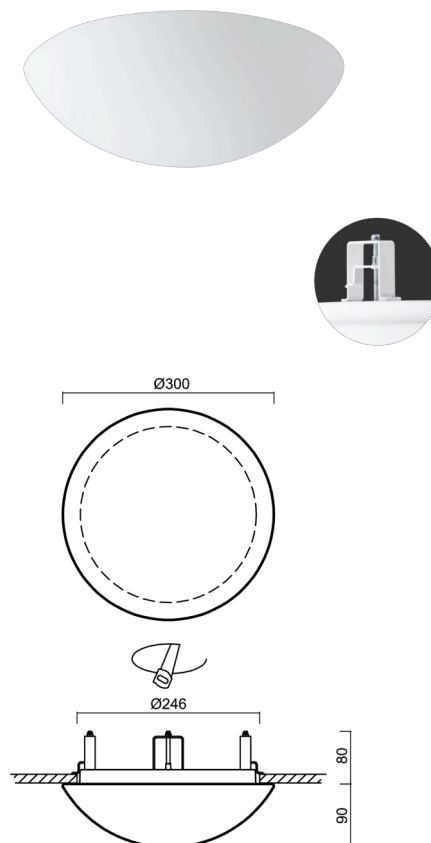

AURA V8

Kód produktu: AUR59833

Typ: LED-1L14E350BTV13/013/NK1W 4K#

Krátký popis svítidla: Bílé polovestavné LED svítidlo nouzové kombinované a skleněné stínidlo TRIPLEX OPAL

Technické

Typy svítidel	Nouzové kombinované
Typ montáže	polovestavné
Materiál základny	ocel
Materiál stínidla	třívrstvé sklo TRIPLEX OPÁL
Barva základny	bílá Ral9003
Barva stínidla	bílá
Držení stínidla	bajonet
Umístění montáže	strop/stěna
Šířka	300 mm
Délka	300 mm
Výška	115 mm
Průměr	Ø 300 mm
Montážní otvor	není
Kabelový vstup	2xØ16mm
Energetická třída	D
Rázová pevnost	IK01
Provozní teplota	od 0°C do +30°C

Elektrické

Příkon	9 W
Stupeň krytí	IP44
Objímka	LED modul
Typ baterií	NiCd
Čas nouze	3 hod
Svorkovnice	zacvakávací
Počet svítidel na jistič B10A	32 ks
Počet svítidel na jistič B16A	48 ks
Počet svítidel na jistič C10A	57 ks
Počet svítidel na jistič C16A	86 ks

Světelné

Světelný tok svítidla	960 lm
Světelný tok zdroje	1480 lm
Světelný tok zdroje v nouzovém režimu	150 lm
Měrný výkon	106 lm/W
Teplota	4000 K
Životnost LED L80/B10	100000 hod
CRI	Ra80
MacAdam	3
Fotobiologická bezpečnost svítidla dle EN 62471 (Blue light hazard)	Risk group 0

Eulum data pro výpočtové programy jsou k dispozici na www.osmont.cz.