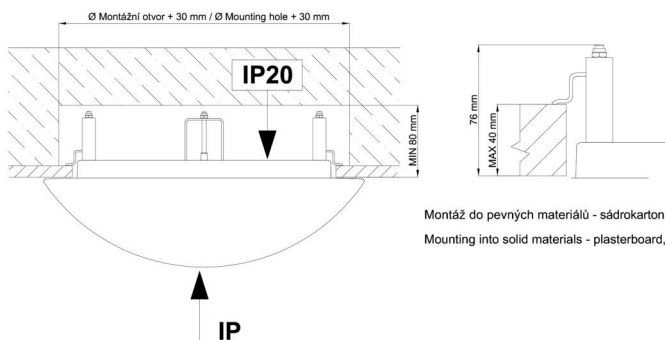

*U akumulátorů je poskytována záruka v délce 12 měsíců od data prodeje.

Montážní rozměry:

Svítilno nesmí být z horní strany zakryto izolací.
Luminaire must not be covered with insulating matting.

Rozměry dutiny pro vestavné svítidlo [mm]:
Dimensions of cavity for recessed luminaire [mm]: