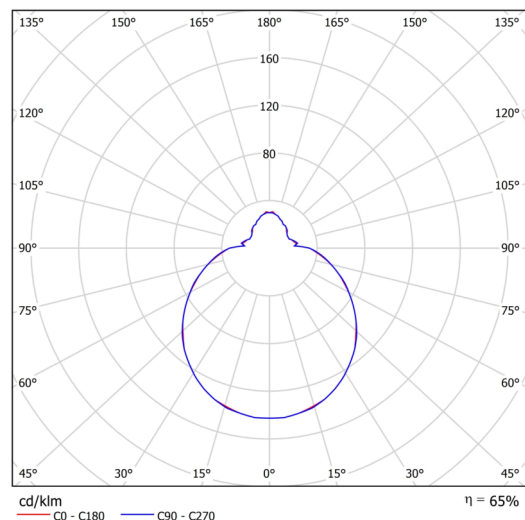

AURA V8

Kód produktu: AUR59831

Typ: LED-1L14E500BTV13/013 DALI 4K#

Krátký popis svítidla: Bílé polovestavné LED svítidlo DALI a skleněné stínidlo TRIPLEX OPAL

Technické

Typy svítidel	Stmívatelné
Typ montáže	polovestavné
Materiál základny	ocel
Materiál stínidla	třívrstvé sklo TRIPLEX OPÁL
Barva základny	bílá Ral9003
Barva stínidla	bílá
Držení stínidla	bajonet
Umístění montáže	strop/stěna
Šířka	300 mm
Délka	300 mm
Výška	115 mm
Průměr	Ø 300 mm
Montážní otvor	není
Kabelový vstup	2xØ16mm
Energetická třída	D
Rázová pevnost	IK01
Provozní teplota	od -20°C do +30°C

Elektrické

Příkon	13 W
Stupeň krytí	IP44
Objímka	LED modul
Svorkovnice	zacvakávací
Počet svítidel na jistič B10A	31 ks
Počet svítidel na jistič B16A	50 ks
Počet svítidel na jistič C10A	52 ks
Počet svítidel na jistič C16A	85 ks

Světelné

Světelný tok svítidla	1350 lm
Světelný tok zdroje	2080 lm
Měrný výkon	103 lm/W
Teplota	4000 K
Životnost LED L80/B10	100000 hod
CRI	Ra80
MacAdam	3
Fotobiologická bezpečnost svítidla dle EN 62471 (Blue light hazard)	Risk group 0

Eulum data pro výpočtové programy jsou k dispozici na www.osmont.cz.