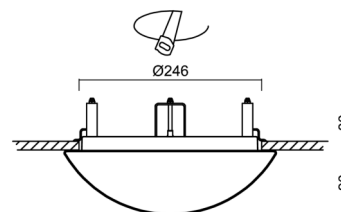

AURA V8

Kód produktu: AUR59831

Typ: LED-1L14E500BTV13/013 DALI 4K#

Krátký popis svítidla: Bílé polovestavné LED svítidlo DALI a skleněné stínidlo TRIPLEX OPAL

Technické

Typy svítidel	Stmívatelné
Typ montáže	polovestavné
Materiál základny	ocel
Materiál stínidla	třívrstvé sklo TRIPLEX OPÁL
Barva základny	bílá Ral9003
Barva stínidla	bílá
Držení stínidla	bajonet
Umístění montáže	strop/stěna
Šířka	300 mm
Délka	300 mm
Výška	115 mm
Průměr	Ø 300 mm
Montážní otvor	není
Kabelový vstup	2xØ16mm
Energetická třída	D
Rázová pevnost	IK01
Provozní teplota	od -20°C do +30°C

Elektrické

Příkon	13 W
Stupeň krytí	IP44
Objímka	LED modul
Svorkovnice	zacvakávací
Počet svítidel na jistič B10A	31 ks
Počet svítidel na jistič B16A	50 ks
Počet svítidel na jistič C10A	52 ks
Počet svítidel na jistič C16A	85 ks

Světelné

Světelný tok svítidla	1350 lm
Světelný tok zdroje	2080 lm
Měrný výkon	103 lm/W
Teplota	4000 K
Životnost LED L80/B10	100000 hod
CRI	Ra80
MacAdam	3
Fotobiologická bezpečnost svítidla dle EN 62471 (Blue light hazard)	Risk group 0

Eulum data pro výpočtové programy jsou k dispozici na www.osmont.cz.