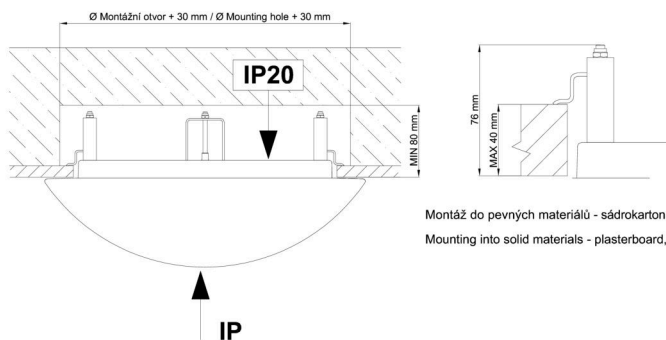

Technické

Typy svítidel	Stmívatelné
Typ montáže	polovestavné
Materiál základny	ocel
Materiál stínidla	třívrstvé sklo TRIPLEX OPÁL
Barva základny	bílá Ral9003
Barva stínidla	bílá
Držení stínidla	bajonet
Umístění montáže	strop/stěna
Šířka	300 mm
Délka	300 mm
Výška	115 mm
Průměr	Ø 300 mm
Montážní otvor	není
Kabelový vstup	2xØ16mm
Energetická třída	D
Rázová pevnost	IK01
Provozní teplota	od -20°C do +30°C

*U akumulátorů je poskytována záruka v délce 12 měsíců od data prodeje.

Montážní rozměry:

Svítlidlo nesmí být z horní strany zakryto izolací.
Luminaire must not be covered with insulating matting.

Rozměry dutiny pro vestavné svítidlo [mm]:
Dimensions of cavity for recessed luminaire [mm]: