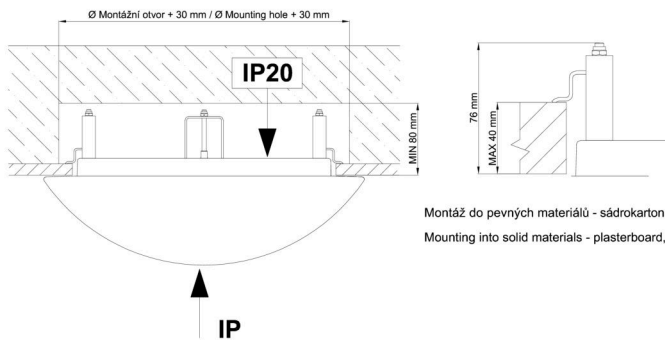

\*U akumulátorů je poskytována záruka v délce 12 měsíců od data prodeje.

Montážní rozměry:

Svítilno nesmí být z horní strany zakryto izolací.  
Luminaire must not be covered with insulating matting.

Rozměry dutiny pro vestavné svítidlo [mm]:  
Dimensions of cavity for recessed luminaire [mm]: