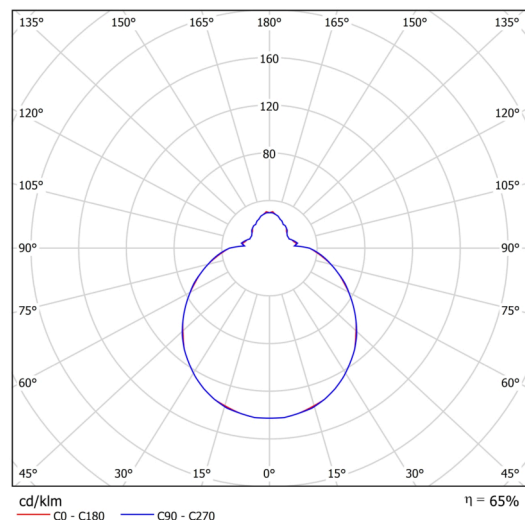

AURA V8

Kód produktu: AUR59330

Typ: LED-1L14E500BTV13/013 HF 3K#

Krátký popis svítidla: Bílé polovestavné LED svítidlo senzorové a skleněné stínidlo TRIPLEX OPAL

Technické

Typy svítidel	Senzorové
Typ montáže	polovestavné
Materiál základny	ocel
Materiál stínidla	třívrstvé sklo TRIPLEX OPÁL
Barva základny	bílá Ral9003
Barva stínidla	bílá
Držení stínidla	bajonet
Umístění montáže	strop/stěna
Šířka	300 mm
Délka	300 mm
Výška	115 mm
Průměr	Ø 300 mm
Montážní otvor	není
Kabelový vstup	2xØ16mm
Energetická třída	D
Rázová pevnost	IK01
Provozní teplota	od -20°C do +30°C

Elektrické

Příkon	13 W
Stupeň krytí	IP44
Objímka	LED modul
Senzor	HF
Svorkovnice	zacvakávací
Počet svítidel na jistič B10A	37 ks
Počet svítidel na jistič B16A	59 ks
Počet svítidel na jistič C10A	37 ks
Počet svítidel na jistič C16A	59 ks

Světelné

Světelný tok svítidla	1300 lm
Světelný tok zdroje	2000 lm
Měrný výkon	100 lm/W
Teplota	3000 K
Životnost LED L80/B10	100000 hod
CRI	Ra80
MacAdam	3
Fotobiologická bezpečnost svítidla dle EN 62471 (Blue light hazard)	Risk group 0

Eulum data pro výpočtové programy jsou k dispozici na www.osmont.cz.