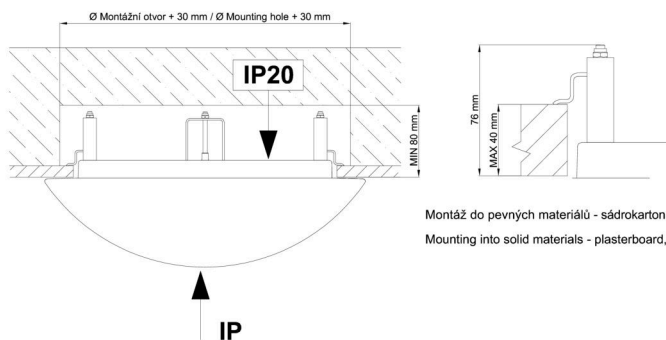

*U akumulátorů je poskytována záruka v délce 12 měsíců od data prodeje.

Montážní rozměry:

Svítilno nesmí být z horní strany zakryto izolací.
Luminaire must not be covered with insulating matting.

Rozměry dutiny pro vestavné svítidlo [mm]:
Dimensions of cavity for recessed luminaire [mm]: