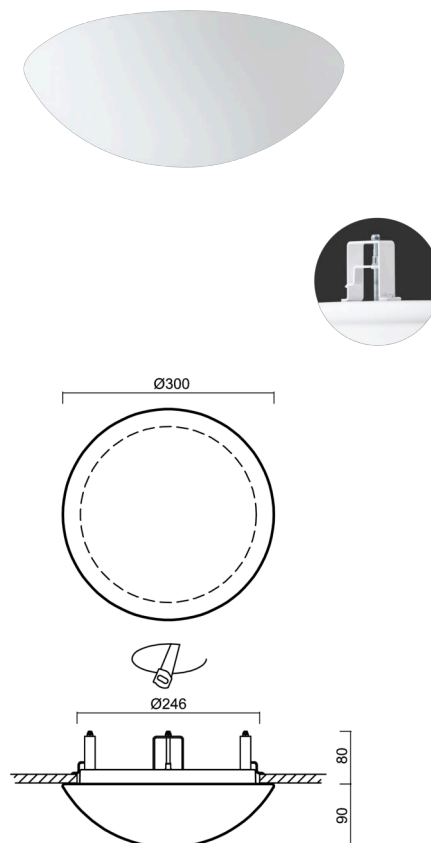

AURA V8

Kód produktu: AUR59329

Typ: LED-1L14E500BTV13/013 3K#

Krátký popis svítidla: Bílé polovestavné LED svítidlo ON/OFF a skleněné stínidlo TRIPLEX OPAL

Technické

Typy svítidel	Klasické on/off
Typ montáže	polovestavné
Materiál základny	ocel
Materiál stínidla	třívrstvé sklo TRIPLEX OPÁL
Barva základny	bílá Ral9003
Barva stínidla	bílá
Držení stínidla	bajonet
Umístění montáže	strop/stěna
Šířka	300 mm
Délka	300 mm
Výška	115 mm
Průměr	Ø 300 mm
Montážní otvor	není
Kabelový vstup	2xØ16mm
Energetická třída	D
Rázová pevnost	IK01
Provozní teplota	od -20°C do +30°C

Elektrické

Příkon	13 W
Stupeň krytí	IP44
Objímka	LED modul
Svorkovnice	zacvakávací
Počet svítidel na jistič B10A	37 ks
Počet svítidel na jistič B16A	59 ks
Počet svítidel na jistič C10A	37 ks
Počet svítidel na jistič C16A	59 ks

Světelné

Světelný tok svítidla	1300 lm
Světelný tok zdroje	2000 lm
Měrný výkon	100 lm/W
Teplota	3000 K
Životnost LED L80/B10	100000 hod
CRI	Ra80
MacAdam	3
Fotobiologická bezpečnost svítidla dle EN 62471 (Blue light hazard)	Risk group 0

Eulum data pro výpočtové programy jsou k dispozici na www.osmont.cz.