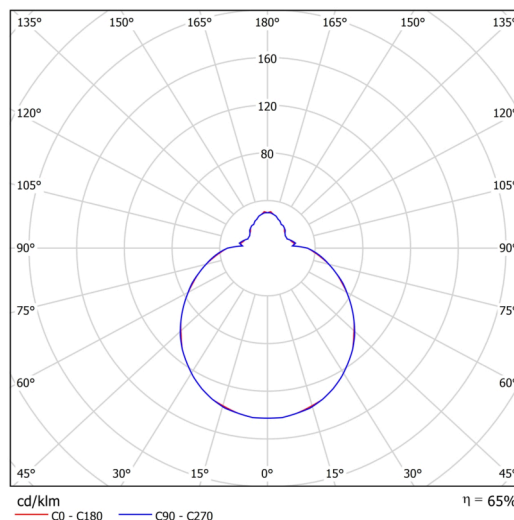

AURA V8

Kód produktu: AUR59329

Typ: LED-1L14E500BTV13/013 3K#

Krátký popis svítidla: Bílé polovestavné LED svítidlo ON/OFF a skleněné stínidlo TRIPLEX OPAL

Technické

Typy svítidel	Klasické on/off
Typ montáže	polovestavné
Materiál základny	ocel
Materiál stínidla	třívrstvé sklo TRIPLEX OPÁL
Barva základny	bílá Ral9003
Barva stínidla	bílá
Držení stínidla	bajonet
Umístění montáže	strop/stěna
Šířka	300 mm
Délka	300 mm
Výška	115 mm
Průměr	Ø 300 mm
Montážní otvor	není
Kabelový vstup	2xØ16mm
Energetická třída	D
Rázová pevnost	IK01
Provozní teplota	od -20°C do +30°C

Elektrické

Příkon	13 W
Stupeň krytí	IP44
Objímka	LED modul
Svorkovnice	zacvakávací
Počet svítidel na jistič B10A	37 ks
Počet svítidel na jistič B16A	59 ks
Počet svítidel na jistič C10A	37 ks
Počet svítidel na jistič C16A	59 ks

Světelné

Světelný tok svítidla	1300 lm
Světelný tok zdroje	2000 lm
Měrný výkon	100 lm/W
Teplota	3000 K
Životnost LED L80/B10	100000 hod
CRI	Ra80
MacAdam	3
Fotobiologická bezpečnost svítidla dle EN 62471 (Blue light hazard)	Risk group 0

Eulum data pro výpočtové programy jsou k dispozici na www.osmont.cz.