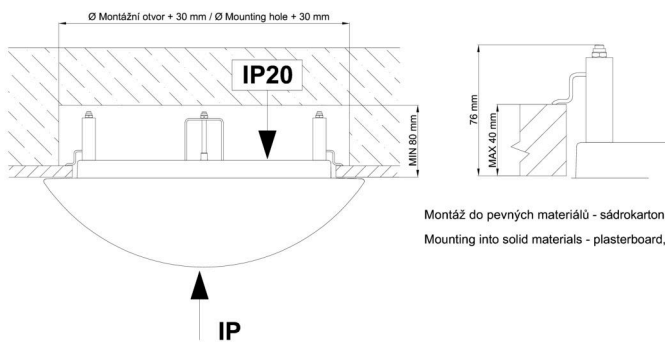

\*U akumulátorů je poskytována záruka v délce 12 měsíců od data prodeje.

Montážní rozměry:

Svítilno nesmí být z horní strany zakryto izolací.  
Luminaire must not be covered with insulating matting.

Rozměry dutiny pro vestavné svítidlo [mm]:  
Dimensions of cavity for recessed luminaire [mm]: