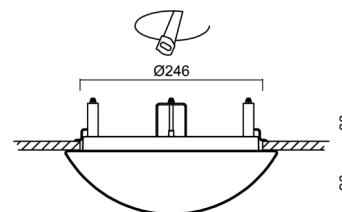

AURA V8

Kód produktu: AUR55331

Typ: IN-12BTV13/013 HF*

Krátký popis svítidla: Bílé polovestavné žárovkové svítidlo senzorové a skleněné stínidlo TRIPLEX OPAL

Technické

Typy svítidel	Senzorové
Typ montáže	polovestavné
Materiál základny	ocel
Materiál stínidla	třívrstvé sklo TRIPLEX OPÁL
Barva základny	bílá Ral9003
Barva stínidla	bílá
Držení stínidla	bajonet
Umístění montáže	strop/stěna
Šířka	300 mm
Délka	300 mm
Výška	115 mm
Průměr	Ø 300 mm
Montážní otvor	není
Kabelový vstup	2xØ16mm
Rázová pevnost	IK01
Provozní teplota	od -20°C do +30°C

Elektrické

Typ napětí	AC
Napětí AC	220 - 240 V
Příkon	25 W
Stupeň krytí	IP44
Objímka	E27
Senzor	HF
Svorkovnice	zacvakávací

Světelné

Fotobiologická bezpečnost svítidla dle EN 62471 (Blue light hazard)	Risk group 0

Eulum data pro výpočtové programy jsou k dispozici na www.osmont.cz.