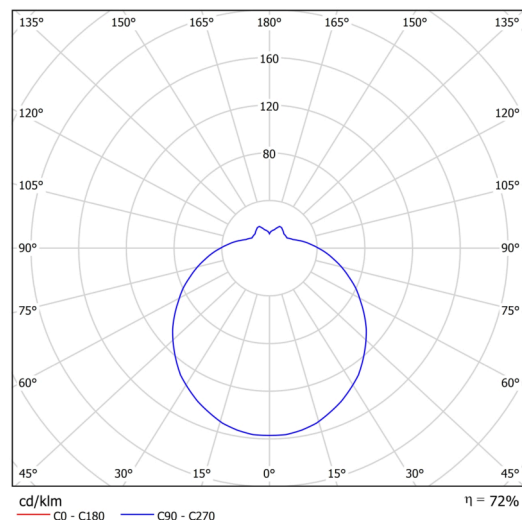

AURA V8

Kód produktu: AUR55331

Typ: IN-12BTV13/013 HF*

Krátký popis svítidla: Bílé polovestavné žárovkové svítidlo senzorové a skleněné stínidlo TRIPLEX OPAL

Technické

Typy svítidel	Senzorové
Typ montáže	polovestavné
Materiál základny	ocel
Materiál stínidla	třívrstvé sklo TRIPLEX OPÁL
Barva základny	bílá Ral9003
Barva stínidla	bílá
Držení stínidla	bajonet
Umístění montáže	strop/stěna
Šířka	300 mm
Délka	300 mm
Výška	115 mm
Průměr	Ø 300 mm
Montážní otvor	není
Kabelový vstup	2xØ16mm
Rázová pevnost	IK01
Provozní teplota	od -20°C do +30°C

Elektrické

Typ napětí	AC
Napětí AC	220 - 240 V
Příkon	25 W
Stupeň krytí	IP44
Objímka	E27
Senzor	HF
Svorkovnice	zacvakávací

Světelné

Fotobiologická bezpečnost svítidla dle EN 62471 (Blue light hazard)	Risk group 0

Eulum data pro výpočtové programy jsou k dispozici na www.osmont.cz.