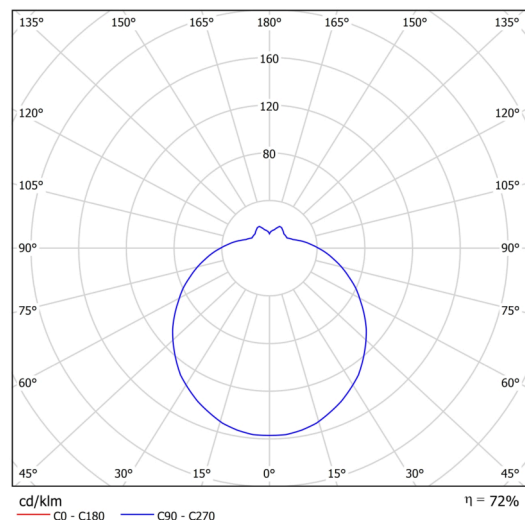

AURA V8

Kód produktu: AUR55330

Typ: IN-12BTV13/013*

Krátký popis svítidla: Bílé polovestavné žárovkové svítidlo ON/OFF a skleněné stínidlo TRIPLEX OPAL

Technické

Typy svítidel	Klasické on/off
Typ montáže	polovestavné
Materiál základny	ocel
Materiál stínidla	třívrstvé sklo TRIPLEX OPÁL
Barva základny	bílá Ral9003
Barva stínidla	bílá
Držení stínidla	bajonet
Umístění montáže	strop/stěna
Šířka	300 mm
Délka	300 mm
Výška	115 mm
Průměr	Ø 300 mm
Montážní otvor	není
Kabelový vstup	2xØ16mm
Rázová pevnost	IK01
Provozní teplota	od -20°C do +30°C

Elektrické

Typ napětí	AC
Napětí AC	220 - 240 V
Příkon	25 W
Stupeň krytí	IP44
Objímka	E27
Svorkovnice	zacvakávací

Světelné

Fotobiologická bezpečnost svítidla dle EN 62471 (Blue light hazard)	Risk group 0

Eulum data pro výpočtové programy jsou k dispozici na www.osmont.cz.