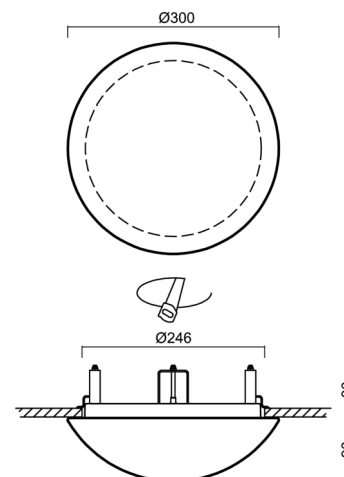

AURA V8

Kód produktu: AUR55330

Typ: IN-12BTV13/013*

Krátký popis svítidla: Bílé polovestavné žárovkové svítidlo ON/OFF a skleněné stínidlo TRIPLEX OPAL

Technické

Typy svítidel	Klasické on/off
Typ montáže	polovestavné
Materiál základny	ocel
Materiál stínidla	třívrstvé sklo TRIPLEX OPÁL
Barva základny	bílá Ral9003
Barva stínidla	bílá
Držení stínidla	bajonet
Umístění montáže	strop/stěna
Šířka	300 mm
Délka	300 mm
Výška	115 mm
Průměr	Ø 300 mm
Montážní otvor	není
Kabelový vstup	2xØ16mm
Rázová pevnost	IK01
Provozní teplota	od -20°C do +30°C

Elektrické

Typ napětí	AC
Napětí AC	220 - 240 V
Příkon	25 W
Stupeň krytí	IP44
Objímka	E27
Svorkovnice	zacvakávací

Světelné

Fotobiologická bezpečnost svítidla dle EN 62471 (Blue light hazard)	Risk group 0

Eulum data pro výpočtové programy jsou k dispozici na www.osmont.cz.