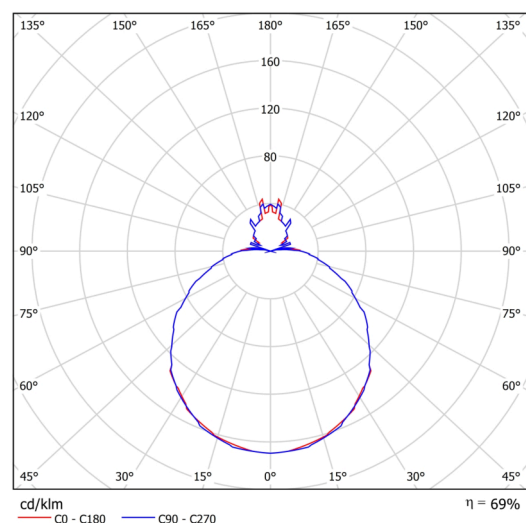

AURA V5

Kód produktu: AUR59870

Typ: LED-1L16EMP700KV86/082/NK1W 4K#

Krátký popis svítidla: Bílé polovestavné LED svítidlo nouzové kombinované a skleněné stínidlo TRIPLEX OPAL

Technické

Typy svítidel	Nouzové kombinované
Typ montáže	polovestavné
Materiál základny	ocel
Materiál stínidla	třívrstvé sklo TRIPLEX OPÁL
Barva základny	bílá Ral9003
Barva stínidla	bílá
Držení stínidla	sklapovací systém
Umístění montáže	strop/stěna
Šířka	490 mm
Délka	490 mm
Výška	130 mm
Průměr	Ø 490 mm
Montážní otvor	není
Kabelový vstup	2xØ16mm
Energetická třída	D
Rázová pevnost	IK01
Provozní teplota	od 0°C do +30°C

Elektrické

Příkon	34 W
Stupeň krytí	IP44
Objímka	LED modul
Typ baterií	NiCd
Čas nouze	3 hod
Svorkovnice	zacvakávací
Počet svítidel na jistič B10A	26 ks
Počet svítidel na jistič B16A	40 ks
Počet svítidel na jistič C10A	30 ks
Počet svítidel na jistič C16A	48 ks

Světelné

Světelný tok svítidla	3640 lm
Světelný tok zdroje	5270 lm
Světelný tok zdroje v nouzovém režimu	150 lm
Měrný výkon	107 lm/W
Teplota	4000 K
Životnost LED L80/B10	100000 hod
CRI	Ra80
MacAdam	3
Fotobiologická bezpečnost svítidla dle EN 62471 (Blue light hazard)	Risk group 0

Eulum data pro výpočtové programy jsou k dispozici na www.osmont.cz.