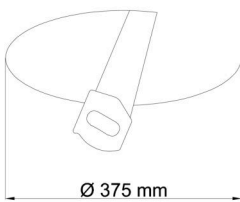

Technické

Typy svítidel	Nouzové kombinované
Typ montáže	polovestavné
Materiál základny	ocel
Materiál stínidla	třívrstvé sklo TRIPLEX OPÁL
Barva základny	bílá Ral9003
Barva stínidla	bílá
Držení stínidla	sklapovací systém
Umístění montáže	strop/stěna
Šířka	490 mm
Délka	490 mm
Výška	130 mm
Průměr	Ø 490 mm
Montážní otvor	není
Kabelový vstup	2xØ16mm
Energetická třída	D
Rázová pevnost	IK01
Provozní teplota	od 0°C do +30°C

Logistické

EAN	8591728068127
Hmotnost NTT0	5.2 Kg
Hmotnost BTTO	5.7 Kg
Počet kartonů	1 ks
Objem balení	0.05 m ³
Balení 1 šířka	0.5 m
Balení 1 délka	0.5 m
Balení 1 výška	0.2 m
Záruka*	60 měsíců

*U akumulátorů je poskytována záruka v délce 12 měsíců od data prodeje.

Montážní rozměry:

Svítilno nesmí být z horní strany zakryto izolací.
Luminaire must not be covered with insulating matting.

Rozměry dutiny pro vestavné svítidlo [mm]:
Dimensions of cavity for recessed luminaire [mm]: