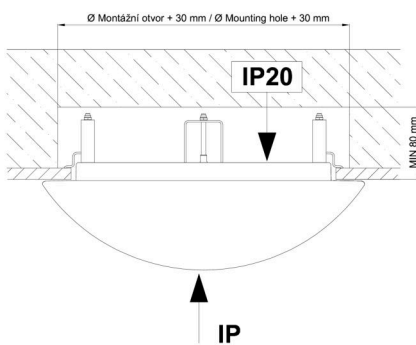

Montážní rozměry:

Svítilno nesmí být z horní strany zakryto izolací.
Luminaire must not be covered with insulating matting.

Rozměry dutiny pro vestavné svítidlo [mm]:
Dimensions of cavity for recessed luminaire [mm]: