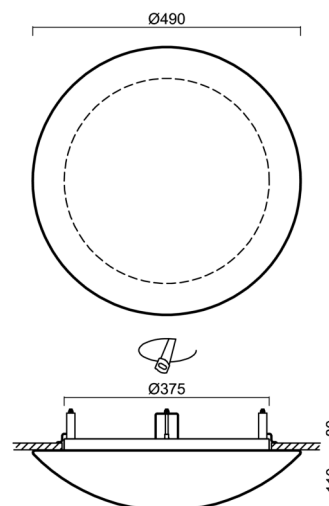

AURA V5

Kód produktu: AUR59870

Typ: LED-1L16EMP700KV86/082/NK1W 4K#

Krátký popis svítidla: Bílé polovestavné LED svítidlo nouzové kombinované a skleněné stínidlo TRIPLEX OPAL

Technické

Typy svítidel	Nouzové kombinované
Typ montáže	polovestavné
Materiál základny	ocel
Materiál stínidla	třívrstvé sklo TRIPLEX OPÁL
Barva základny	bílá Ral9003
Barva stínidla	bílá
Držení stínidla	sklapovací systém
Umístění montáže	strop/stěna
Šířka	490 mm
Délka	490 mm
Výška	130 mm
Průměr	Ø 490 mm
Montážní otvor	není
Kabelový vstup	2xØ16mm
Energetická třída	D
Rázová pevnost	IK01
Provozní teplota	od 0°C do +30°C

Elektrické

Příkon	34 W
Stupeň krytí	IP44
Objímka	LED modul
Typ baterií	NiCd
Čas nouze	3 hod
Svorkovnice	zacvakávací
Počet svítidel na jistič B10A	26 ks
Počet svítidel na jistič B16A	40 ks
Počet svítidel na jistič C10A	30 ks
Počet svítidel na jistič C16A	48 ks

Světelné

Světelný tok svítidla	3640 lm
Světelný tok zdroje	5270 lm
Světelný tok zdroje v nouzovém režimu	150 lm
Měrný výkon	107 lm/W
Teplota	4000 K
Životnost LED L80/B10	100000 hod
CRI	Ra80
MacAdam	3
Fotobiologická bezpečnost svítidla dle EN 62471 (Blue light hazard)	Risk group 0

Eulum data pro výpočtové programy jsou k dispozici na www.osmont.cz.