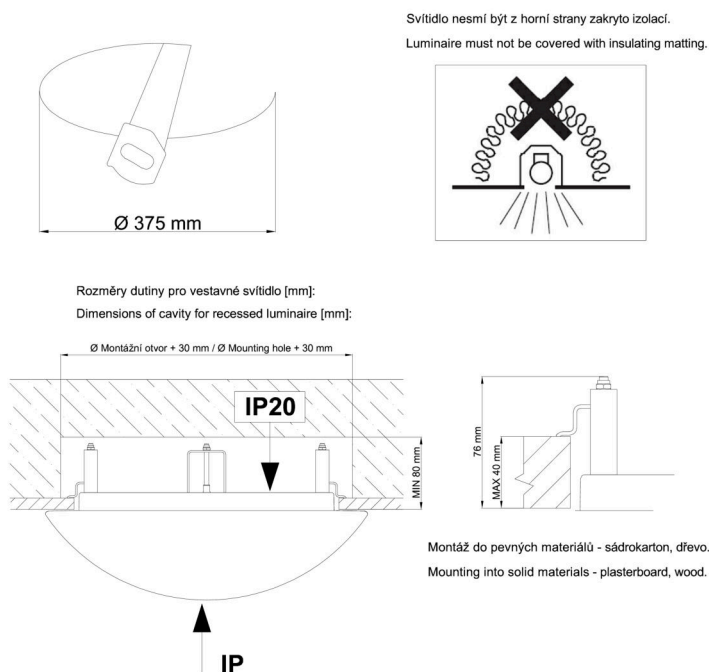

TECHNICKÝ LIST

Multipower

Možnost nastavení výkonu uživatelem (DIP přepínač na proudovém zdroji).

I [mA]	700	600	500	400	
[%]	100	86	71	57	

Logistické

EAN	8591728068073
Hmotnost NTT0	4.8 Kg
Hmotnost BTTO	5.3 Kg
Počet kartonů	1 ks
Objem balení	0.05 m³
Balení 1 šířka	0.5 m
Balení 1 délka	0.5 m
Balení 1 výška	0.2 m
Záruka*	60 měsíců

*U akumulátorů je poskytována záruka v délce 12 měsíců od data prodeje.

Montážní rozměry: