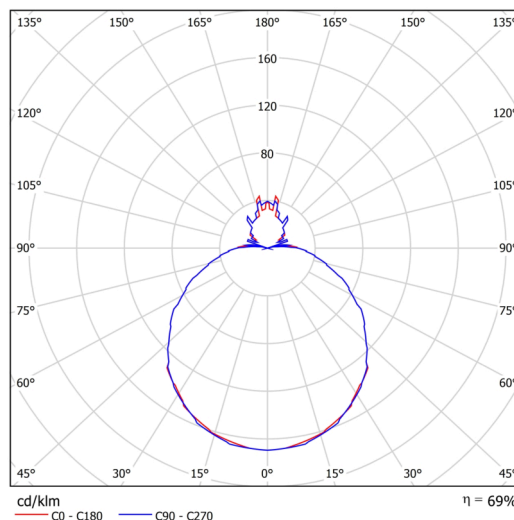

AURA V5

Kód produktu: AUR59864

Typ: LED-1L16EMP700KV86/082 4K#

Krátký popis svítidla: Bílé polovestavné LED svítidlo ON/OFF a skleněné stínidlo TRIPLEX OPAL

Technické

Typy svítidel	Klasické on/off
Typ montáže	polovestavné
Materiál základny	ocel
Materiál stínidla	třívrstvé sklo TRIPLEX OPÁL
Barva základny	bílá Ral9003
Barva stínidla	bílá
Držení stínidla	sklapovací systém
Umístění montáže	strop/stěna
Šířka	490 mm
Délka	490 mm
Výška	130 mm
Průměr	ø 490 mm
Montážní otvor	není
Kabelový vstup	2xø16mm
Energetická třída	D
Rázová pevnost	IK01
Provozní teplota	od -20°C do +30°C

Elektrické

Příkon	34 W
Stupeň krytí	IP44
Objímka	LED modul
Svorkovnice	zacvakávací
Počet svítidel na jistič B10A	37 ks
Počet svítidel na jistič B16A	59 ks
Počet svítidel na jistič C10A	37 ks
Počet svítidel na jistič C16A	59 ks

Světelné

Světelný tok svítidla	3640 lm
Světelný tok zdroje	5270 lm
Měrný výkon	107 lm/W
Teplota	4000 K
Životnost LED L80/B10	100000 hod
CRI	Ra80
MacAdam	3
Fotobiologická bezpečnost svítidla dle EN 62471 (Blue light hazard)	Risk group 0

Eulum data pro výpočtové programy jsou k dispozici na www.osmont.cz.