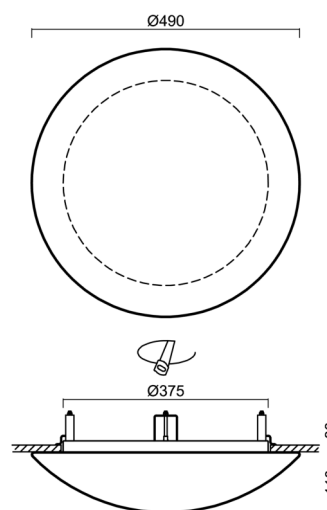

AURA V5

Kód produktu: AUR59864

Typ: LED-1L16EMP700KV86/082 4K#

Krátký popis svítidla: Bílé polovestavné LED svítidlo ON/OFF a skleněné stínidlo TRIPLEX OPAL

Technické

Typy svítidel	Klasické on/off
Typ montáže	polovestavné
Materiál základny	ocel
Materiál stínidla	třívrstvé sklo TRIPLEX OPÁL
Barva základny	bílá Ral9003
Barva stínidla	bílá
Držení stínidla	sklapovací systém
Umístění montáže	strop/stěna
Šířka	490 mm
Délka	490 mm
Výška	130 mm
Průměr	ø 490 mm
Montážní otvor	není
Kabelový vstup	2xø16mm
Energetická třída	D
Rázová pevnost	IK01
Provozní teplota	od -20°C do +30°C

Elektrické

Příkon	34 W
Stupeň krytí	IP44
Objímka	LED modul
Svorkovnice	zacvakávací
Počet svítidel na jistič B10A	37 ks
Počet svítidel na jistič B16A	59 ks
Počet svítidel na jistič C10A	37 ks
Počet svítidel na jistič C16A	59 ks

Světelné

Světelný tok svítidla	3640 lm
Světelný tok zdroje	5270 lm
Měrný výkon	107 lm/W
Teplota	4000 K
Životnost LED L80/B10	100000 hod
CRI	Ra80
MacAdam	3
Fotobiologická bezpečnost svítidla dle EN 62471 (Blue light hazard)	Risk group 0

Eulum data pro výpočtové programy jsou k dispozici na www.osmont.cz.