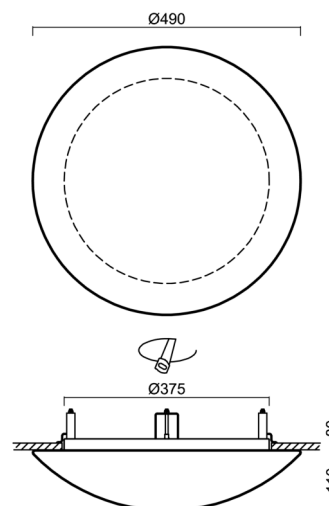

AURA V5

Kód produktu: AUR59861

Typ: LED-1L16E500KV86/082 HF 4K#

Krátký popis svítidla: Bílé polovestavné LED svítidlo senzorové a skleněné stínidlo TRIPLEX OPAL

Technické

Typy svítidel	Senzorové
Typ montáže	polovestavné
Materiál základny	ocel
Materiál stínidla	třívrstvé sklo TRIPLEX OPÁL
Barva základny	bílá Ral9003
Barva stínidla	bílá
Držení stínidla	sklapovací systém
Umístění montáže	strop/stěna
Šířka	490 mm
Délka	490 mm
Výška	130 mm
Průměr	ø 490 mm
Montážní otvor	není
Kabelový vstup	2xø16mm
Energetická třída	D
Rázová pevnost	IK01
Provozní teplota	od -20°C do +30°C

Elektrické

Příkon	24 W
Stupeň krytí	IP44
Objímka	LED modul
Senzor	HF
Svorkovnice	zacvakávací
Počet svítidel na jistič B10A	37 ks
Počet svítidel na jistič B16A	59 ks
Počet svítidel na jistič C10A	37 ks
Počet svítidel na jistič C16A	59 ks

Světelné

Světelný tok svítidla	2700 lm
Světelný tok zdroje	3910 lm
Měrný výkon	112 lm/W
Teplota	4000 K
Životnost LED L80/B10	100000 hod
CRI	Ra80
MacAdam	3
Fotobiologická bezpečnost svítidla dle EN 62471 (Blue light hazard)	Risk group 0

Eulum data pro výpočtové programy jsou k dispozici na www.osmont.cz.