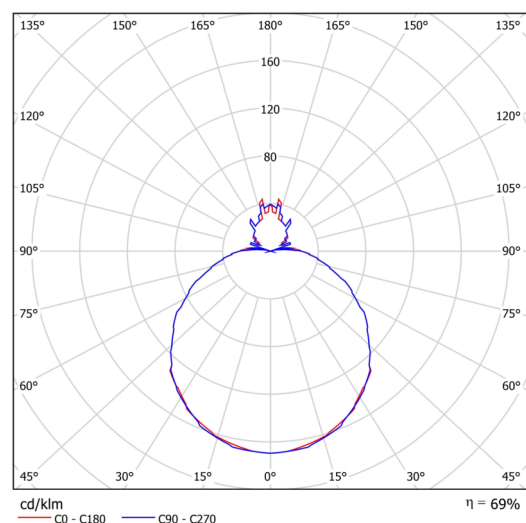

AURA V5

Kód produktu: AUR59861

Typ: LED-1L16E500KV86/082 HF 4K#

Krátký popis svítidla: Bílé polovestavné LED svítidlo senzorové a skleněné stínidlo TRIPLEX OPAL

Technické

Typy svítidel	Senzorové
Typ montáže	polovestavné
Materiál základny	ocel
Materiál stínidla	třívrstvé sklo TRIPLEX OPÁL
Barva základny	bílá Ral9003
Barva stínidla	bílá
Držení stínidla	sklapovací systém
Umístění montáže	strop/stěna
Šířka	490 mm
Délka	490 mm
Výška	130 mm
Průměr	ø 490 mm
Montážní otvor	není
Kabelový vstup	2xø16mm
Energetická třída	D
Rázová pevnost	IK01
Provozní teplota	od -20°C do +30°C

Elektrické

Příkon	24 W
Stupeň krytí	IP44
Objímka	LED modul
Senzor	HF
Svorkovnice	zacvakávací
Počet svítidel na jistič B10A	37 ks
Počet svítidel na jistič B16A	59 ks
Počet svítidel na jistič C10A	37 ks
Počet svítidel na jistič C16A	59 ks

Světelné

Světelný tok svítidla	2700 lm
Světelný tok zdroje	3910 lm
Měrný výkon	112 lm/W
Teplota	4000 K
Životnost LED L80/B10	100000 hod
CRI	Ra80
MacAdam	3
Fotobiologická bezpečnost svítidla dle EN 62471 (Blue light hazard)	Risk group 0

Eulum data pro výpočtové programy jsou k dispozici na www.osmont.cz.