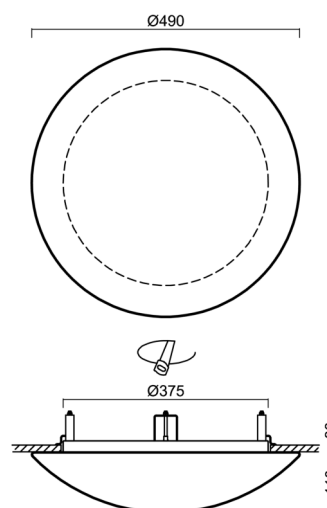

AURA V5

Kód produktu: AUR59860

Typ: LED-1L16E500KV86/082 4K#

Krátký popis svítidla: Bílé polovestavné LED svítidlo ON/OFF a skleněné stínidlo TRIPLEX OPAL

Technické

Typy svítidel	Klasické on/off
Typ montáže	polovestavné
Materiál základny	ocel
Materiál stínidla	třívrstvé sklo TRIPLEX OPÁL
Barva základny	bílá Ral9003
Barva stínidla	bílá
Držení stínidla	sklapovací systém
Umístění montáže	strop/stěna
Šířka	490 mm
Délka	490 mm
Výška	130 mm
Průměr	Ø 490 mm
Montážní otvor	není
Kabelový vstup	2xØ16mm
Energetická třída	D
Rázová pevnost	IK01
Provozní teplota	od -20°C do +30°C

Elektrické

Příkon	24 W
Stupeň krytí	IP44
Objímka	LED modul
Svorkovnice	zacvakávací
Počet svítidel na jistič B10A	37 ks
Počet svítidel na jistič B16A	59 ks
Počet svítidel na jistič C10A	37 ks
Počet svítidel na jistič C16A	59 ks

Světelné

Světelný tok svítidla	2700 lm
Světelný tok zdroje	3910 lm
Měrný výkon	112 lm/W
Teplota	4000 K
Životnost LED L80/B10	100000 hod
CRI	Ra80
MacAdam	3
Fotobiologická bezpečnost svítidla dle EN 62471 (Blue light hazard)	Risk group 0

Eulum data pro výpočtové programy jsou k dispozici na www.osmont.cz.