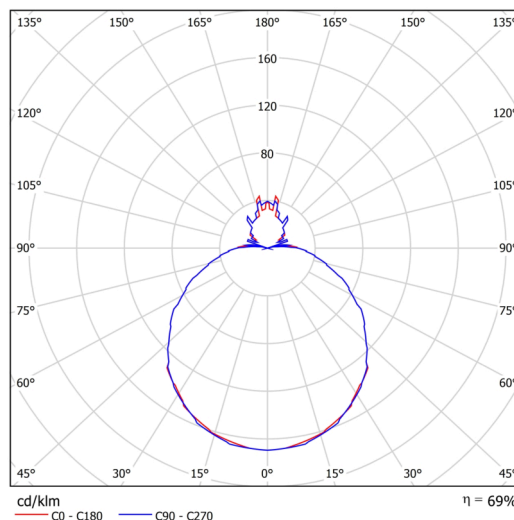

AURA V5

Kód produktu: AUR59860

Typ: LED-1L16E500KV86/082 4K#

Krátký popis svítidla: Bílé polovestavné LED svítidlo ON/OFF a skleněné stínidlo TRIPLEX OPAL

Technické

Typy svítidel	Klasické on/off
Typ montáže	polovestavné
Materiál základny	ocel
Materiál stínidla	třívrstvé sklo TRIPLEX OPÁL
Barva základny	bílá Ral9003
Barva stínidla	bílá
Držení stínidla	sklapovací systém
Umístění montáže	strop/stěna
Šířka	490 mm
Délka	490 mm
Výška	130 mm
Průměr	Ø 490 mm
Montážní otvor	není
Kabelový vstup	2xØ16mm
Energetická třída	D
Rázová pevnost	IK01
Provozní teplota	od -20°C do +30°C

Elektrické

Příkon	24 W
Stupeň krytí	IP44
Objímka	LED modul
Svorkovnice	zacvakávací
Počet svítidel na jistič B10A	37 ks
Počet svítidel na jistič B16A	59 ks
Počet svítidel na jistič C10A	37 ks
Počet svítidel na jistič C16A	59 ks

Světelné

Světelný tok svítidla	2700 lm
Světelný tok zdroje	3910 lm
Měrný výkon	112 lm/W
Teplota	4000 K
Životnost LED L80/B10	100000 hod
CRI	Ra80
MacAdam	3
Fotobiologická bezpečnost svítidla dle EN 62471 (Blue light hazard)	Risk group 0

Eulum data pro výpočtové programy jsou k dispozici na www.osmont.cz.