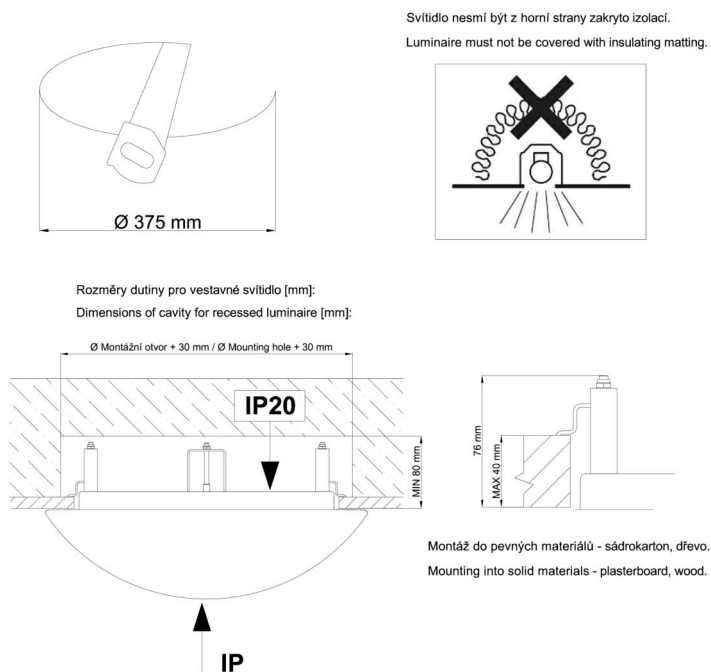

Logistické

EAN	8591728068035
Hmotnost NTT0	4.8 Kg
Hmotnost BTTO	5.3 Kg
Počet kartonů	1 ks
Objem balení	0.05 m³
Balení 1 šířka	0.5 m
Balení 1 délka	0.5 m
Balení 1 výška	0.2 m
Záruka*	60 měsíců

*U akumulátorů je poskytována záruka v délce 12 měsíců od data prodeje.

Montážní rozměry: