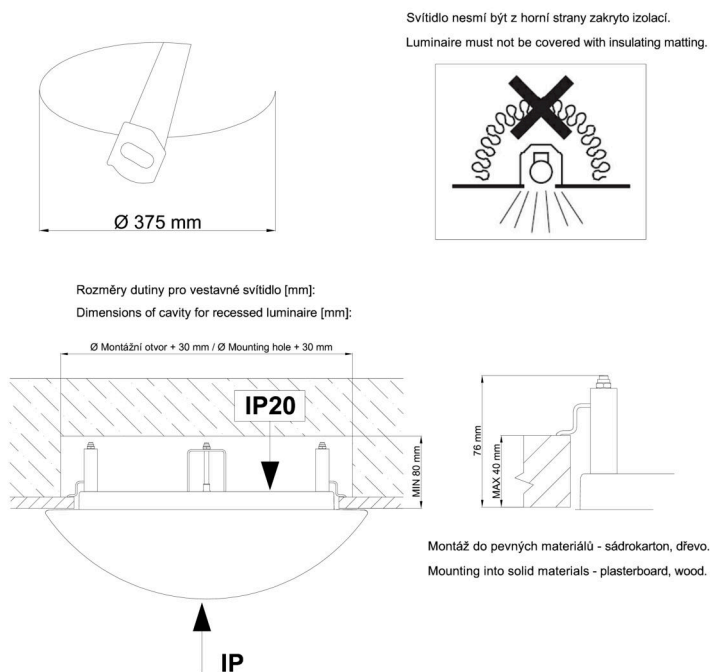

Logistické

EAN	8591728067281
Hmotnost NTT0	5 Kg
Hmotnost BTTO	5.5 Kg
Počet kartonů	1 ks
Objem balení	0.05 m³
Balení 1 šířka	0.5 m
Balení 1 délka	0.5 m
Balení 1 výška	0.2 m
Záruka*	60 měsíců

*U akumulátorů je poskytována záruka v délce 12 měsíců od data prodeje.

Montážní rozměry: