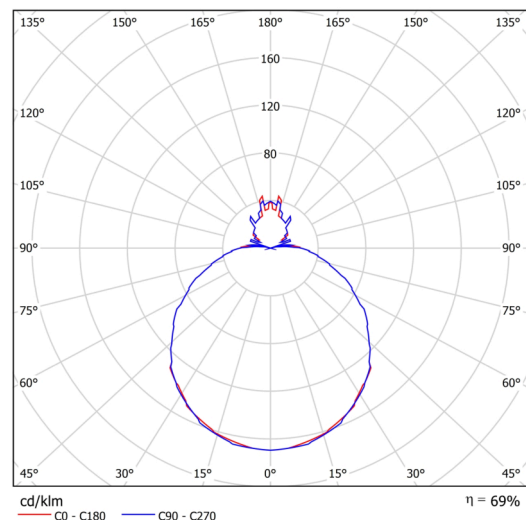

AURA V5

Kód produktu: AUR59363

Typ: LED-1L16E500KV86/082 HF CORR 3K#

Krátký popis svítidla: Bílé polovestavné LED svítidlo s CORRIDOR funkcí a skleněné stínidlo TRIPLEX OPAL

Technické

Typy svítidel	Corridor
Typ montáže	polovestavné
Materiál základny	ocel
Materiál stínidla	třívrstvé sklo TRIPLEX OPÁL
Barva základny	bílá Ral9003
Barva stínidla	bílá
Držení stínidla	sklapovací systém
Umístění montáže	strop/stěna
Šířka	490 mm
Délka	490 mm
Výška	130 mm
Průměr	Ø 490 mm
Montážní otvor	není
Kabelový vstup	2xØ16mm
Energetická třída	D
Rázová pevnost	IK01
Provozní teplota	od -20°C do +30°C

Elektrické

Příkon	24 W
Stupeň krytí	IP44
Objímka	LED modul
Senzor	HF
Svorkovnice	zacvakávací
Počet svítidel na jistič B10A	18 ks
Počet svítidel na jistič B16A	28 ks
Počet svítidel na jistič C10A	30 ks
Počet svítidel na jistič C16A	46 ks

Světelné

Světelný tok svítidla	2590 lm
Světelný tok zdroje	3750 lm
Měrný výkon	107 lm/W
Teplota	3000 K
Životnost LED L80/B10	100000 hod
CRI	Ra80
MacAdam	3
Fotobiologická bezpečnost svítidla dle EN 62471 (Blue light hazard)	Risk group 0

Eulum data pro výpočtové programy jsou k dispozici na www.osmont.cz.