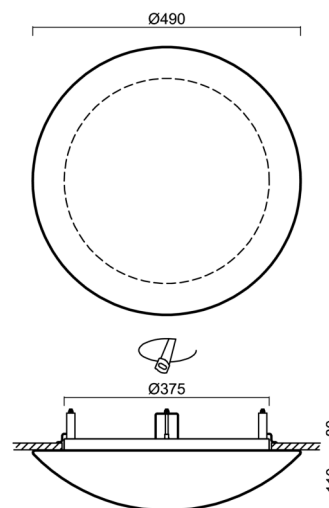

AURA V5

Kód produktu: AUR59363

Typ: LED-1L16E500KV86/082 HF CORR 3K#

Krátký popis svítidla: Bílé polovestavné LED svítidlo s CORRIDOR funkcí a skleněné stínidlo TRIPLEX OPAL

Technické

Typy svítidel	Corridor
Typ montáže	polovestavné
Materiál základny	ocel
Materiál stínidla	třívrstvé sklo TRIPLEX OPÁL
Barva základny	bílá Ral9003
Barva stínidla	bílá
Držení stínidla	sklapovací systém
Umístění montáže	strop/stěna
Šířka	490 mm
Délka	490 mm
Výška	130 mm
Průměr	Ø 490 mm
Montážní otvor	není
Kabelový vstup	2xØ16mm
Energetická třída	D
Rázová pevnost	IK01
Provozní teplota	od -20°C do +30°C

Elektrické

Příkon	24 W
Stupeň krytí	IP44
Objímka	LED modul
Senzor	HF
Svorkovnice	zacvakávací
Počet svítidel na jistič B10A	18 ks
Počet svítidel na jistič B16A	28 ks
Počet svítidel na jistič C10A	30 ks
Počet svítidel na jistič C16A	46 ks

Světelné

Světelný tok svítidla	2590 lm
Světelný tok zdroje	3750 lm
Měrný výkon	107 lm/W
Teplota	3000 K
Životnost LED L80/B10	100000 hod
CRI	Ra80
MacAdam	3
Fotobiologická bezpečnost svítidla dle EN 62471 (Blue light hazard)	Risk group 0

Eulum data pro výpočtové programy jsou k dispozici na www.osmont.cz.