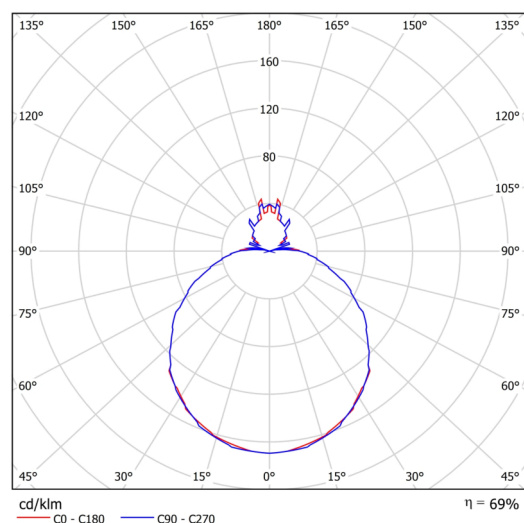

AURA V5

Kód produktu: AUR59360

Typ: LED-1L16E500KV86/082 3K#

Krátký popis svítidla: Bílé polovestavné LED svítidlo ON/OFF a skleněné stínidlo TRIPLEX OPAL

Technické

Typy svítidel	Klasické on/off
Typ montáže	polovestavné
Materiál základny	ocel
Materiál stínidla	třívrstvé sklo TRIPLEX OPÁL
Barva základny	bílá Ral9003
Barva stínidla	bílá
Držení stínidla	sklapovací systém
Umístění montáže	strop/stěna
Šířka	490 mm
Délka	490 mm
Výška	130 mm
Průměr	ø 490 mm
Montážní otvor	není
Kabelový vstup	2xø16mm
Energetická třída	D
Rázová pevnost	IK01
Provozní teplota	od -20°C do +30°C

Elektrické

Příkon	24 W
Stupeň krytí	IP44
Objímka	LED modul
Svorkovnice	zacvakávací
Počet svítidel na jistič B10A	37 ks
Počet svítidel na jistič B16A	59 ks
Počet svítidel na jistič C10A	37 ks
Počet svítidel na jistič C16A	59 ks

Světelné

Světelný tok svítidla	2590 lm
Světelný tok zdroje	3750 lm
Měrný výkon	107 lm/W
Teplota	3000 K
Životnost LED L80/B10	100000 hod
CRI	Ra80
MacAdam	3
Fotobiologická bezpečnost svítidla dle EN 62471 (Blue light hazard)	Risk group 0

Eulum data pro výpočtové programy jsou k dispozici na www.osmont.cz.