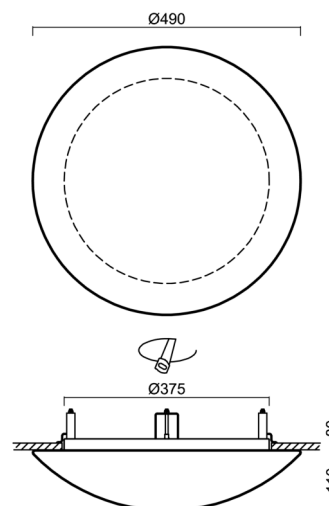

AURA V5

Kód produktu: AUR59360

Typ: LED-1L16E500KV86/082 3K#

Krátký popis svítidla: Bílé polovestavné LED svítidlo ON/OFF a skleněné stínidlo TRIPLEX OPAL

Technické

Typy svítidel	Klasické on/off
Typ montáže	polovestavné
Materiál základny	ocel
Materiál stínidla	třívrstvé sklo TRIPLEX OPÁL
Barva základny	bílá Ral9003
Barva stínidla	bílá
Držení stínidla	sklapovací systém
Umístění montáže	strop/stěna
Šířka	490 mm
Délka	490 mm
Výška	130 mm
Průměr	ø 490 mm
Montážní otvor	není
Kabelový vstup	2xø16mm
Energetická třída	D
Rázová pevnost	IK01
Provozní teplota	od -20°C do +30°C

Elektrické

Příkon	24 W
Stupeň krytí	IP44
Objímka	LED modul
Svorkovnice	zacvakávací
Počet svítidel na jistič B10A	37 ks
Počet svítidel na jistič B16A	59 ks
Počet svítidel na jistič C10A	37 ks
Počet svítidel na jistič C16A	59 ks

Světelné

Světelný tok svítidla	2590 lm
Světelný tok zdroje	3750 lm
Měrný výkon	107 lm/W
Teplota	3000 K
Životnost LED L80/B10	100000 hod
CRI	Ra80
MacAdam	3
Fotobiologická bezpečnost svítidla dle EN 62471 (Blue light hazard)	Risk group 0

Eulum data pro výpočtové programy jsou k dispozici na www.osmont.cz.