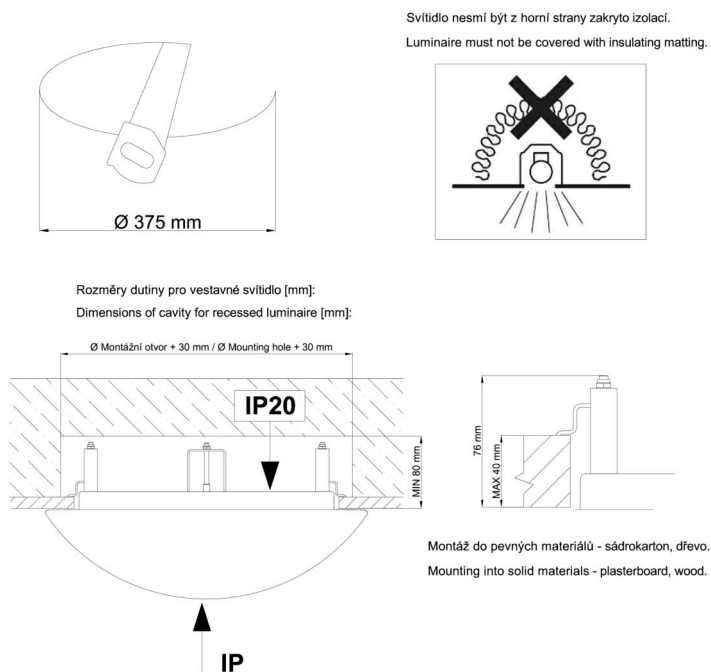

Logistické

EAN	8591728067250
Hmotnost NTT0	4.8 Kg
Hmotnost BTTO	5.3 Kg
Počet kartonů	1 ks
Objem balení	0.05 m³
Balení 1 šířka	0.5 m
Balení 1 délka	0.5 m
Balení 1 výška	0.2 m
Záruka*	60 měsíců

*U akumulátorů je poskytována záruka v délce 12 měsíců od data prodeje.

Montážní rozměry: