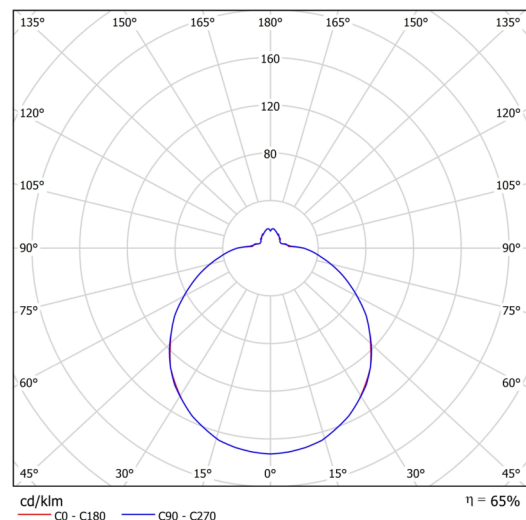

AURA V11

Kód produktu: AUR68612

Typ: LED-1L16E350BTV15/015/NK1W HF 4K#

Krátký popis svítidla: Bílé polovestavné LED svítidlo nouzové kombinované se senzorem a skleněné stínidlo TRIPLEX OPAL

Technické

Typy svítidel	Nouzové kombinované + senzor
Typ montáže	polovestavné
Materiál základny	ocel
Materiál stínidla	třívrstvé sklo TRIPLEX OPÁL
Barva základny	bílá Ral9003
Barva stínidla	bílá
Držení stínidla	bajonet
Umístění montáže	strop/stěna
Šířka	420 mm
Délka	420 mm
Výška	104 mm
Průměr	Ø 420 mm
Montážní otvor	není
Kabelový vstup	2xØ16mm
Energetická třída	D
Rázová pevnost	IK01
Provozní teplota	od -20°C do +30°C

Elektrické

Příkon	17 W
Stupeň krytí	IP44
Objímka	LED modul
Senzor	HF
Typ baterií	NiCd
Čas nouze	3 hod
Svorkovnice	zacvakávací
Počet svítidel na jistič B10A	37 ks
Počet svítidel na jistič B16A	58 ks
Počet svítidel na jistič C10A	32 ks
Počet svítidel na jistič C16A	50 ks

Světelné

Světelný tok svítidla	1800 lm
Světelný tok zdroje	2770 lm
Světelný tok zdroje v nouzovém režimu	150 lm
Měrný výkon	105 lm/W
Teplota	4000 K
Životnost LED L80/B10	100000 hod
CRI	Ra80
MacAdam	3
Fotobiologická bezpečnost svítidla dle EN 62471 (Blue light hazard)	Risk group 0

Eulum data pro výpočtové programy jsou k dispozici na