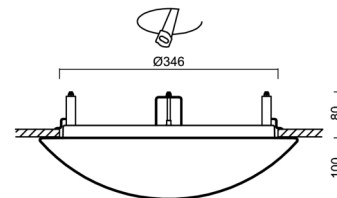

Eulum data pro výpočtové programy jsou k dispozici na