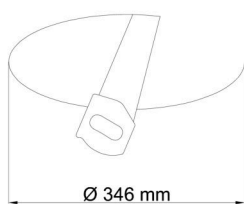

Technické

Typy svítidel	Nouzové kombinované + senzor
Typ montáže	polovestavné
Materiál základny	ocel
Materiál stínidla	třívrstvé sklo TRIPLEX OPÁL
Barva základny	bílá Ral9003
Barva stínidla	bílá
Držení stínidla	bajonet
Umístění montáže	strop/stěna
Šířka	420 mm
Délka	420 mm
Výška	104 mm
Průměr	Ø 420 mm
Montážní otvor	není
Kabelový vstup	2xØ16mm
Energetická třída	D
Rázová pevnost	IK01
Provozní teplota	od -20°C do +30°C

Eulum data pro výpočtové programy jsou k dispozici na

Logistické

EAN	8591728070458
Hmotnost NTT0	3.4 Kg
Hmotnost BTTO	3.8 Kg
Počet kartonů	1 ks
Objem balení	0.033 m ³
Balení 1 šířka	0.43 m
Balení 1 délka	0.43 m
Balení 1 výška	0.18 m
Záruka*	60 měsíců

*U akumulátorů je poskytována záruka v délce 12 měsíců od data prodeje.

Montážní rozměry:

Svítlidlo nesmí být z horní strany zakryto izolací.
Luminaire must not be covered with insulating matting.

Rozměry dutiny pro vestavné svítidlo [mm]:
Dimensions of cavity for recessed luminaire [mm]: