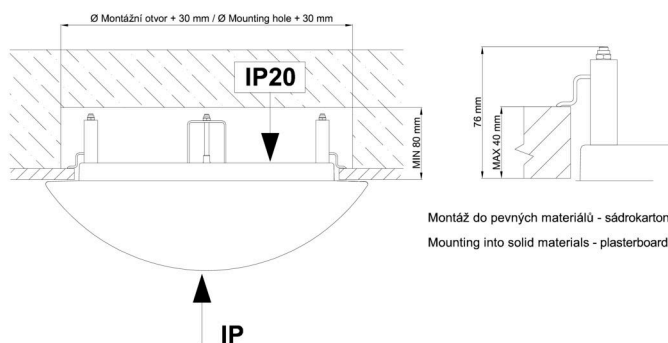

*U akumulátorů je poskytována záruka v délce 12 měsíců od data prodeje.

Montážní rozměry:

Svítlidlo nesmí být z horní strany zakryto izolací.
Luminaire must not be covered with insulating matting.

Rozměry dutiny pro vestavné svítidlo [mm]:
Dimensions of cavity for recessed luminaire [mm]: