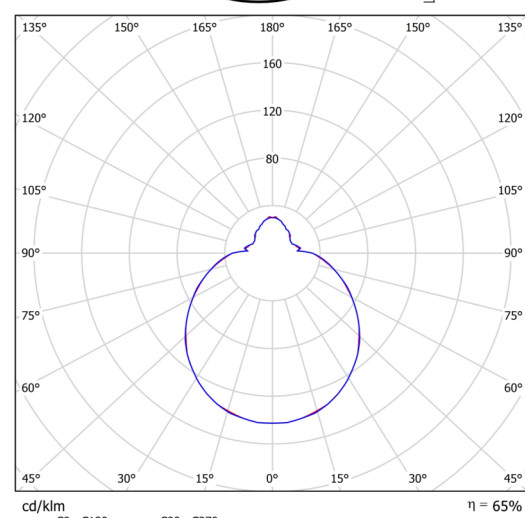

AURA V10

Kód produktu: AUR68101

Typ: LED-1L15E500BTV14/014 3K#

Krátký popis svítidla: Bílé polovestavné LED svítidlo ON/OFF a skleněné stínidlo TRIPLEX OPAL

Technické

Typy svítidel	Klasické on/off
Typ montáže	polovestavné
Materiál základny	ocel
Materiál stínidla	třívrstvé sklo TRIPLEX OPÁL
Barva základny	bílá Ral9003
Barva stínidla	bílá
Držení stínidla	bajonet
Umístění montáže	strop/stěna
Šířka	360 mm
Délka	360 mm
Výška	104 mm
Průměr	Ø 360 mm
Montážní otvor	není
Kabelový vstup	2xØ16mm
Energetická třída	D
Rázová pevnost	IK01
Provozní teplota	od -20°C do +30°C

Elektrické

Příkon	19 W
Stupeň krytí	IP44
Objímka	LED modul
Svorkovnice	zacvakávací
Počet svítidel na jistič B10A	37 ks
Počet svítidel na jistič B16A	59 ks
Počet svítidel na jistič C10A	37 ks
Počet svítidel na jistič C16A	59 ks

Světelné

Světelný tok svítidla	1950 lm
Světelný tok zdroje	3000 lm
Měrný výkon	102 lm/W
Teplota	3000 K
Životnost LED L80/B10	100000 hod
CRI	Ra80
MacAdam	3
Fotobiologická bezpečnost svítidla dle EN 62471 (Blue light hazard)	Risk group 0

Eulum data pro výpočtové programy jsou k dispozici na www.osmont.cz.