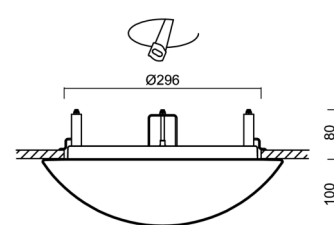

AURA V10

Kód produktu: AUR68101

Typ: LED-1L15E500BTV14/014 3K#

Krátký popis svítidla: Bílé polovestavné LED svítidlo ON/OFF a skleněné stínidlo TRIPLEX OPAL

Technické

Typy svítidel	Klasické on/off
Typ montáže	polovestavné
Materiál základny	ocel
Materiál stínidla	třívrstvé sklo TRIPLEX OPÁL
Barva základny	bílá Ral9003
Barva stínidla	bílá
Držení stínidla	bajonet
Umístění montáže	strop/stěna
Šířka	360 mm
Délka	360 mm
Výška	104 mm
Průměr	Ø 360 mm
Montážní otvor	není
Kabelový vstup	2xØ16mm
Energetická třída	D
Rázová pevnost	IK01
Provozní teplota	od -20°C do +30°C

Elektrické

Příkon	19 W
Stupeň krytí	IP44
Objímka	LED modul
Svorkovnice	zacvakávací
Počet svítidel na jistič B10A	37 ks
Počet svítidel na jistič B16A	59 ks
Počet svítidel na jistič C10A	37 ks
Počet svítidel na jistič C16A	59 ks

Světelné

Světelný tok svítidla	1950 lm
Světelný tok zdroje	3000 lm
Měrný výkon	102 lm/W
Teplota	3000 K
Životnost LED L80/B10	100000 hod
CRI	Ra80
MacAdam	3
Fotobiologická bezpečnost svítidla dle EN 62471 (Blue light hazard)	Risk group 0

Eulum data pro výpočtové programy jsou k dispozici na www.osmont.cz.