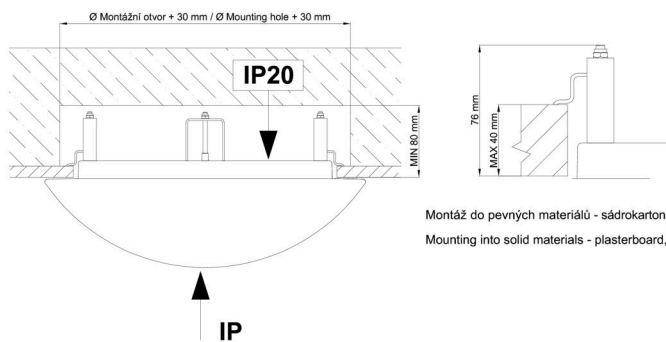

*U akumulátorů je poskytována záruka v délce 12 měsíců od data prodeje.

Montážní rozměry:

Svítlidlo nesmí být z horní strany zakryto izolací.
Luminaire must not be covered with insulating matting.

Rozměry dutiny pro vestavné svítidlo [mm]:
Dimensions of cavity for recessed luminaire [mm]: