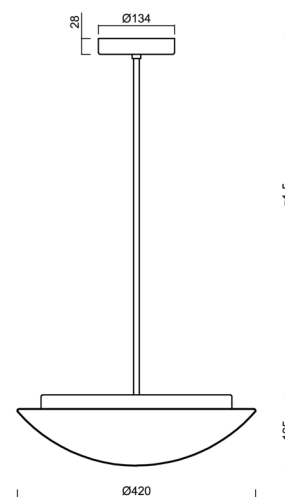

AURA P4

Kód produktu: AUR60984

Typ: LED-1L15EMP700ZK74/072/z5 4K#

Krátký popis svítidla: Bílé závěsné LED svítidlo ON/OFF a skleněné stínidlo TRIPLEX OPAL

Technické

Typy svítidel	Klasické on/off
Typ montáže	závěsné - tyč
Materiál základny	ocel
Materiál stínidla	třívrstvé sklo TRIPLEX OPÁL
Barva základny	bílá Ral9003
Barva stínidla	bílá
Držení stínidla	sklapovací systém
Umístění montáže	strop
Šířka	420 mm
Délka	420 mm
Výška	135 mm
Průměr	ø 420 mm
Délka závěsu	1000 mm
Montážní otvor	2xø5mm
Kabelový vstup	2xø16mm
Energetická třída	D
Rázová pevnost	IK01
Provozní teplota	od -20°C do +30°C

Elektrické

Příkon	27 W
Stupeň krytí	IP40
Objímka	LED modul
Svorkovnice	šroubovací
Počet svítidel na jistič B10A	37 ks
Počet svítidel na jistič B16A	59 ks
Počet svítidel na jistič C10A	37 ks
Počet svítidel na jistič C16A	59 ks

Světelné

Světelný tok svítidla	3120 lm
Světelný tok zdroje	4220 lm
Měrný výkon	115 lm/W
Teplota	4000 K
Životnost LED L80/B10	100000 hod
CRI	Ra80
MacAdam	3
Fotobiologická bezpečnost svítidla dle EN 62471 (Blue light hazard)	Risk group 0

Eulum data pro výpočtové programy jsou k dispozici na www.osmont.cz.