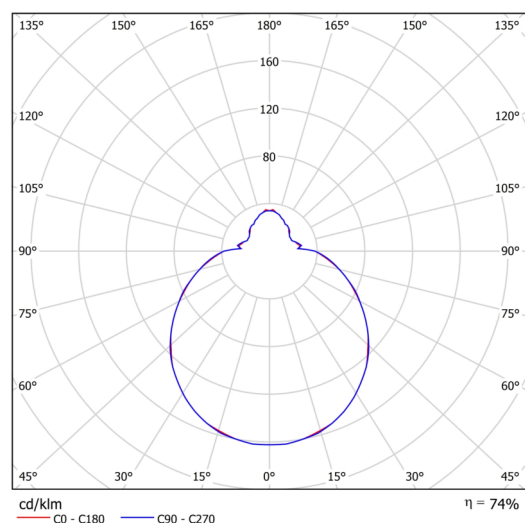

AURA P4

Kód produktu: AUR60984

Typ: LED-1L15EMP700ZK74/072/z5 4K#

Krátký popis svítidla: Bílé závěsné LED svítidlo ON/OFF a skleněné stínidlo TRIPLEX OPAL

Technické

Typy svítidel	Klasické on/off
Typ montáže	závěsné - tyč
Materiál základny	ocel
Materiál stínidla	třívrstvé sklo TRIPLEX OPÁL
Barva základny	bílá Ral9003
Barva stínidla	bílá
Držení stínidla	sklapovací systém
Umístění montáže	strop
Šířka	420 mm
Délka	420 mm
Výška	135 mm
Průměr	ø 420 mm
Délka závěsu	1000 mm
Montážní otvor	2xø5mm
Kabelový vstup	2xø16mm
Energetická třída	D
Rázová pevnost	IK01
Provozní teplota	od -20°C do +30°C

Elektrické

Příkon	27 W
Stupeň krytí	IP40
Objímka	LED modul
Svorkovnice	šroubovací
Počet svítidel na jistič B10A	37 ks
Počet svítidel na jistič B16A	59 ks
Počet svítidel na jistič C10A	37 ks
Počet svítidel na jistič C16A	59 ks

Světelné

Světelný tok svítidla	3120 lm
Světelný tok zdroje	4220 lm
Měrný výkon	115 lm/W
Teplota	4000 K
Životnost LED L80/B10	100000 hod
CRI	Ra80
MacAdam	3
Fotobiologická bezpečnost svítidla dle EN 62471 (Blue light hazard)	Risk group 0

Eulum data pro výpočtové programy jsou k dispozici na www.osmont.cz.