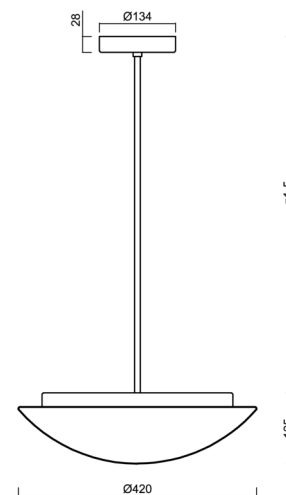

AURA P4

Kód produktu: AUR60473

Typ: LED-1L15E500ZK74/072/z4 3K#

Krátký popis svítidla: Bílé závěsné LED svítidlo ON/OFF a skleněné stínidlo TRIPLEX OPAL

Technické

Typy svítidel	Klasické on/off
Typ montáže	závěsné - tyč
Materiál základny	ocel
Materiál stínidla	třívrstvé sklo TRIPLEX OPÁL
Barva základny	bílá Ral9003
Barva stínidla	bílá
Držení stínidla	sklapovací systém
Umístění montáže	strop
Šířka	420 mm
Délka	420 mm
Výška	135 mm
Průměr	ø 420 mm
Délka závěsu	800 mm
Montážní otvor	2xø5mm
Kabelový vstup	2xø16mm
Energetická třída	D
Rázová pevnost	IK01
Provozní teplota	od -20°C do +30°C

Elektrické

Příkon	19 W
Stupeň krytí	IP40
Objímka	LED modul
Svorkovnice	šroubovací
Počet svítidel na jistič B10A	37 ks
Počet svítidel na jistič B16A	59 ks
Počet svítidel na jistič C10A	37 ks
Počet svítidel na jistič C16A	59 ks

Světelné

Světelný tok svítidla	2220 lm
Světelný tok zdroje	3000 lm
Měrný výkon	116 lm/W
Teplota	3000 K
Životnost LED L80/B10	100000 hod
CRI	Ra80
MacAdam	3
Fotobiologická bezpečnost svítidla dle EN 62471 (Blue light hazard)	Risk group 0

Eulum data pro výpočtové programy jsou k dispozici na www.osmont.cz.