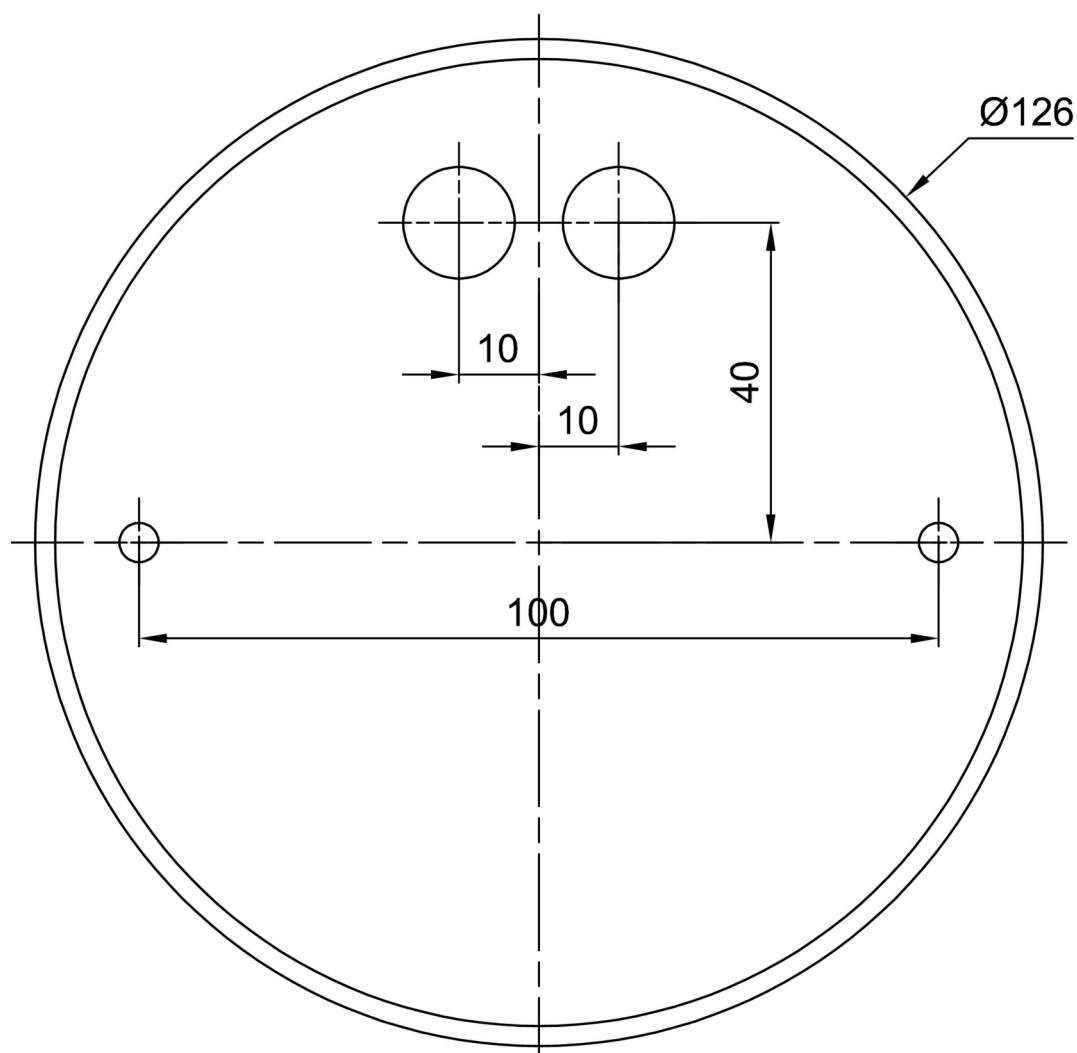

Logistické

EAN	8591728068370
Hmotnost NTT0	4.4 Kg
Hmotnost BTTO	4.8 Kg
Počet kartonů	2 ks
Objem balení	0.035 m³
Balení 1 šířka	0.435 m
Balení 1 délka	0.435 m
Balení 1 výška	0.13 m
Záruka*	60 měsíců

*U akumulátorů je poskytována záruka v délce 12 měsíců od data prodeje.

Montážní rozměry: