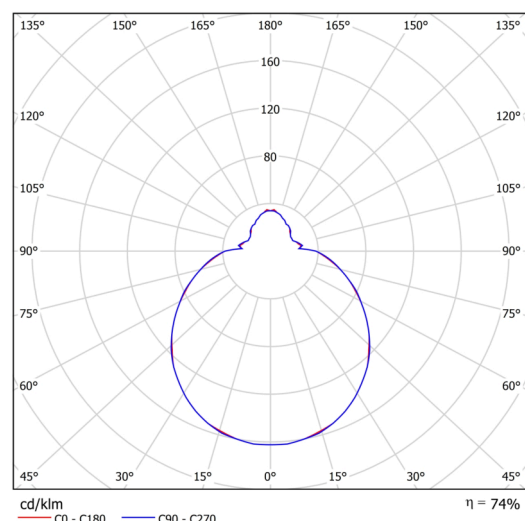

AURA P4

Kód produktu: AUR60473

Typ: LED-1L15E500ZK74/072/z4 3K#

Krátký popis svítidla: Bílé závěsné LED svítidlo ON/OFF a skleněné stínidlo TRIPLEX OPAL

Technické

Typy svítidel	Klasické on/off
Typ montáže	závěsné - tyč
Materiál základny	ocel
Materiál stínidla	třívrstvé sklo TRIPLEX OPÁL
Barva základny	bílá Ral9003
Barva stínidla	bílá
Držení stínidla	sklapovací systém
Umístění montáže	strop
Šířka	420 mm
Délka	420 mm
Výška	135 mm
Průměr	ø 420 mm
Délka závěsu	800 mm
Montážní otvor	2xø5mm
Kabelový vstup	2xø16mm
Energetická třída	D
Rázová pevnost	IK01
Provozní teplota	od -20°C do +30°C

Elektrické

Příkon	19 W
Stupeň krytí	IP40
Objímka	LED modul
Svorkovnice	šroubovací
Počet svítidel na jistič B10A	37 ks
Počet svítidel na jistič B16A	59 ks
Počet svítidel na jistič C10A	37 ks
Počet svítidel na jistič C16A	59 ks

Světelné

Světelný tok svítidla	2220 lm
Světelný tok zdroje	3000 lm
Měrný výkon	116 lm/W
Teplota	3000 K
Životnost LED L80/B10	100000 hod
CRI	Ra80
MacAdam	3
Fotobiologická bezpečnost svítidla dle EN 62471 (Blue light hazard)	Risk group 0

Eulum data pro výpočtové programy jsou k dispozici na www.osmont.cz.