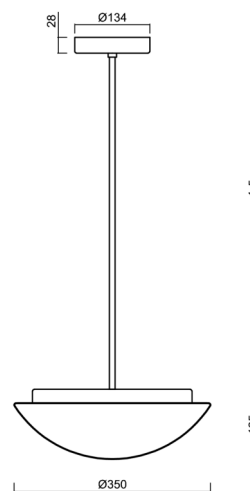

AURA P3

Kód produktu: AUR60961

Typ: LED-1L14E500ZK63/062/z2 4K#

Krátký popis svítidla: Bílé závěsné LED svítidlo ON/OFF a skleněné stínidlo TRIPLEX OPAL

Technické

Typy svítidel	Klasické on/off
Typ montáže	závěsné - tyč
Materiál základny	ocel
Materiál stínidla	třívrstvé sklo TRIPLEX OPÁL
Barva základny	bílá Ral9003
Barva stínidla	bílá
Držení stínidla	sklapovací systém
Umístění montáže	strop
Šířka	350 mm
Délka	350 mm
Výška	130 mm
Průměr	Ø 350 mm
Délka závěsu	400 mm
Montážní otvor	2xØ5mm
Kabelový vstup	2xØ16mm
Energetická třída	D
Rázová pevnost	IK01
Provozní teplota	od -20°C do +30°C

Elektrické

Příkon	13 W
Stupeň krytí	IP40
Objímka	LED modul
Svorkovnice	šroubovací
Počet svítidel na jistič B10A	37 ks
Počet svítidel na jistič B16A	59 ks
Počet svítidel na jistič C10A	37 ks
Počet svítidel na jistič C16A	59 ks

Světelné

Světelný tok svítidla	1410 lm
Světelný tok zdroje	2080 lm
Měrný výkon	108 lm/W
Teplota	4000 K
Životnost LED L80/B10	100000 hod
CRI	Ra80
MacAdam	3
Fotobiologická bezpečnost svítidla dle EN 62471 (Blue light hazard)	Risk group 0

Eulum data pro výpočtové programy jsou k dispozici na www.osmont.cz.