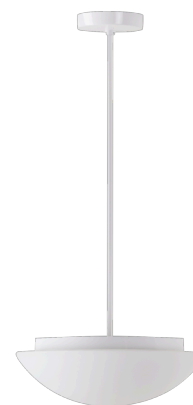

AURA P3

Kód produktu: AUR60961

Typ: LED-1L14E500ZK63/062/z2 4K#

Krátký popis svítidla: Bílé závěsné LED svítidlo ON/OFF a skleněné stínidlo TRIPLEX OPAL

Technické

Typy svítidel	Klasické on/off
Typ montáže	závěsné - tyč
Materiál základny	ocel
Materiál stínidla	třívrstvé sklo TRIPLEX OPÁL
Barva základny	bílá Ral9003
Barva stínidla	bílá
Držení stínidla	sklapovací systém
Umístění montáže	strop
Šířka	350 mm
Délka	350 mm
Výška	130 mm
Průměr	Ø 350 mm
Délka závěsu	400 mm
Montážní otvor	2xØ5mm
Kabelový vstup	2xØ16mm
Energetická třída	D
Rázová pevnost	IK01
Provozní teplota	od -20°C do +30°C

Elektrické

Příkon	13 W
Stupeň krytí	IP40
Objímka	LED modul
Svorkovnice	šroubovací
Počet svítidel na jistič B10A	37 ks
Počet svítidel na jistič B16A	59 ks
Počet svítidel na jistič C10A	37 ks
Počet svítidel na jistič C16A	59 ks

Světelné

Světelný tok svítidla	1410 lm
Světelný tok zdroje	2080 lm
Měrný výkon	108 lm/W
Teplota	4000 K
Životnost LED L80/B10	100000 hod
CRI	Ra80
MacAdam	3
Fotobiologická bezpečnost svítidla dle EN 62471 (Blue light hazard)	Risk group 0

Eulum data pro výpočtové programy jsou k dispozici na www.osmont.cz.