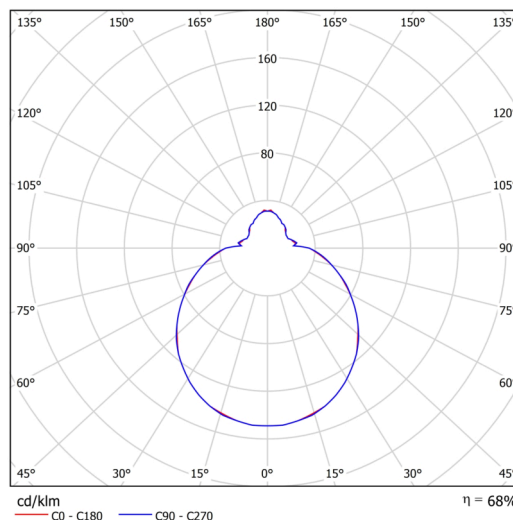

AURA P3

Kód produktu: AUR60961

Typ: LED-1L14E500ZK63/062/z2 4K#

Krátký popis svítidla: Bílé závěsné LED svítidlo ON/OFF a skleněné stínidlo TRIPLEX OPAL

Technické

Typy svítidel	Klasické on/off
Typ montáže	závěsné - tyč
Materiál základny	ocel
Materiál stínidla	třívrstvé sklo TRIPLEX OPÁL
Barva základny	bílá Ral9003
Barva stínidla	bílá
Držení stínidla	sklapovací systém
Umístění montáže	strop
Šířka	350 mm
Délka	350 mm
Výška	130 mm
Průměr	Ø 350 mm
Délka závěsu	400 mm
Montážní otvor	2xØ5mm
Kabelový vstup	2xØ16mm
Energetická třída	D
Rázová pevnost	IK01
Provozní teplota	od -20°C do +30°C

Elektrické

Příkon	13 W
Stupeň krytí	IP40
Objímka	LED modul
Svorkovnice	šroubovací
Počet svítidel na jistič B10A	37 ks
Počet svítidel na jistič B16A	59 ks
Počet svítidel na jistič C10A	37 ks
Počet svítidel na jistič C16A	59 ks

Světelné

Světelný tok svítidla	1410 lm
Světelný tok zdroje	2080 lm
Měrný výkon	108 lm/W
Teplota	4000 K
Životnost LED L80/B10	100000 hod
CRI	Ra80
MacAdam	3
Fotobiologická bezpečnost svítidla dle EN 62471 (Blue light hazard)	Risk group 0

Eulum data pro výpočtové programy jsou k dispozici na www.osmont.cz.