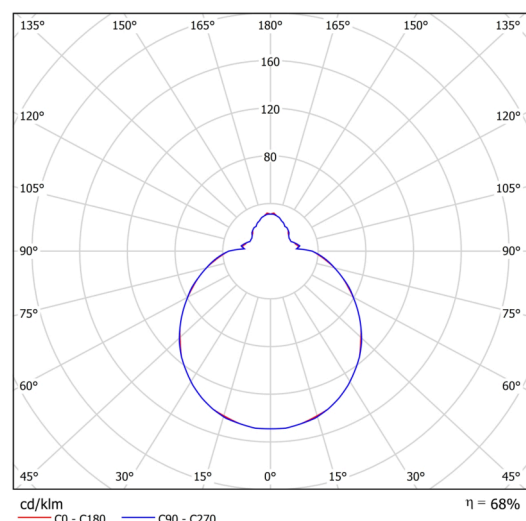

AURA P3

Kód produktu: AUR60467

Typ: LED-1L14EMP700ZK63/062/z3 3K#

Krátký popis svítidla: Bílé závěsné LED svítidlo ON/OFF a skleněné stínidlo TRIPLEX OPAL

Technické

Typy svítidel	Klasické on/off
Typ montáže	závěsné - tyč
Materiál základny	ocel
Materiál stínidla	třívrstvé sklo TRIPLEX OPÁL
Barva základny	bílá Ral9003
Barva stínidla	bílá
Držení stínidla	sklapovací systém
Umístění montáže	strop
Šířka	350 mm
Délka	350 mm
Výška	130 mm
Průměr	ø 350 mm
Délka závěsu	600 mm
Montážní otvor	2xø5mm
Kabelový vstup	2xø16mm
Energetická třída	D
Rázová pevnost	IK01
Provozní teplota	od -20°C do +30°C

Elektrické

Příkon	18 W
Stupeň krytí	IP40
Objímka	LED modul
Svorkovnice	šroubovací
Počet svítidel na jistič B10A	37 ks
Počet svítidel na jistič B16A	59 ks
Počet svítidel na jistič C10A	37 ks
Počet svítidel na jistič C16A	59 ks

Světelné

Světelný tok svítidla	1830 lm
Světelný tok zdroje	2690 lm
Měrný výkon	101 lm/W
Teplota	3000 K
Životnost LED L80/B10	100000 hod
CRI	Ra80
MacAdam	3
Fotobiologická bezpečnost svítidla dle EN 62471 (Blue light hazard)	Risk group 0

Eulum data pro výpočtové programy jsou k dispozici na www.osmont.cz.