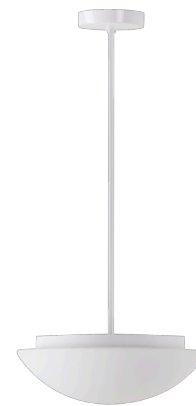

AURA P3

Kód produktu: AUR60467

Typ: LED-1L14EMP700ZK63/062/z3 3K#

Krátký popis svítidla: Bílé závěsné LED svítidlo ON/OFF a skleněné stínidlo TRIPLEX OPAL

Technické

Typy svítidel	Klasické on/off
Typ montáže	závěsné - tyč
Materiál základny	ocel
Materiál stínidla	třívrstvé sklo TRIPLEX OPÁL
Barva základny	bílá Ral9003
Barva stínidla	bílá
Držení stínidla	sklapovací systém
Umístění montáže	strop
Šířka	350 mm
Délka	350 mm
Výška	130 mm
Průměr	ø 350 mm
Délka závěsu	600 mm
Montážní otvor	2xø5mm
Kabelový vstup	2xø16mm
Energetická třída	D
Rázová pevnost	IK01
Provozní teplota	od -20°C do +30°C

Elektrické

Příkon	18 W
Stupeň krytí	IP40
Objímka	LED modul
Svorkovnice	šroubovací
Počet svítidel na jistič B10A	37 ks
Počet svítidel na jistič B16A	59 ks
Počet svítidel na jistič C10A	37 ks
Počet svítidel na jistič C16A	59 ks

Světelné

Světelný tok svítidla	1830 lm
Světelný tok zdroje	2690 lm
Měrný výkon	101 lm/W
Teplota	3000 K
Životnost LED L80/B10	100000 hod
CRI	Ra80
MacAdam	3
Fotobiologická bezpečnost svítidla dle EN 62471 (Blue light hazard)	Risk group 0

Eulum data pro výpočtové programy jsou k dispozici na www.osmont.cz.