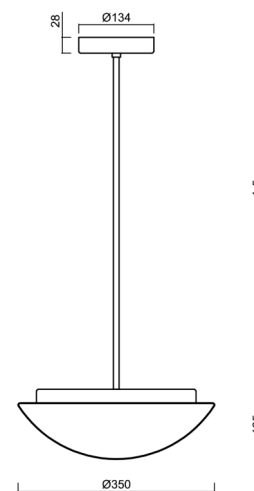

AURA P3

Kód produktu: AUR60467

Typ: LED-1L14EMP700ZK63/062/z3 3K#

Krátký popis svítidla: Bílé závěsné LED svítidlo ON/OFF a skleněné stínidlo TRIPLEX OPAL

Technické

Typy svítidel	Klasické on/off
Typ montáže	závěsné - tyč
Materiál základny	ocel
Materiál stínidla	třívrstvé sklo TRIPLEX OPÁL
Barva základny	bílá Ral9003
Barva stínidla	bílá
Držení stínidla	sklapovací systém
Umístění montáže	strop
Šířka	350 mm
Délka	350 mm
Výška	130 mm
Průměr	ø 350 mm
Délka závěsu	600 mm
Montážní otvor	2xø5mm
Kabelový vstup	2xø16mm
Energetická třída	D
Rázová pevnost	IK01
Provozní teplota	od -20°C do +30°C

Elektrické

Příkon	18 W
Stupeň krytí	IP40
Objímka	LED modul
Svorkovnice	šroubovací
Počet svítidel na jistič B10A	37 ks
Počet svítidel na jistič B16A	59 ks
Počet svítidel na jistič C10A	37 ks
Počet svítidel na jistič C16A	59 ks

Světelné

Světelný tok svítidla	1830 lm
Světelný tok zdroje	2690 lm
Měrný výkon	101 lm/W
Teplota	3000 K
Životnost LED L80/B10	100000 hod
CRI	Ra80
MacAdam	3
Fotobiologická bezpečnost svítidla dle EN 62471 (Blue light hazard)	Risk group 0

Eulum data pro výpočtové programy jsou k dispozici na www.osmont.cz.