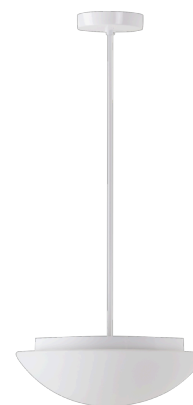

AURA P3

Kód produktu: AUR60462

Typ: LED-1L14E500ZK63/062/z3 3K#

Krátký popis svítidla: Bílé závěsné LED svítidlo ON/OFF a skleněné stínidlo TRIPLEX OPAL

Technické

Typy svítidel	Klasické on/off
Typ montáže	závěsné - tyč
Materiál základny	ocel
Materiál stínidla	třívrstvé sklo TRIPLEX OPÁL
Barva základny	bílá Ral9003
Barva stínidla	bílá
Držení stínidla	sklapovací systém
Umístění montáže	strop
Šířka	350 mm
Délka	350 mm
Výška	130 mm
Průměr	Ø 350 mm
Délka závěsu	600 mm
Montážní otvor	2xØ5mm
Kabelový vstup	2xØ16mm
Energetická třída	D
Rázová pevnost	IK01
Provozní teplota	od -20°C do +30°C

Elektrické

Příkon	13 W
Stupeň krytí	IP40
Objímka	LED modul
Svorkovnice	šroubovací
Počet svítidel na jistič B10A	37 ks
Počet svítidel na jistič B16A	59 ks
Počet svítidel na jistič C10A	37 ks
Počet svítidel na jistič C16A	59 ks

Světelné

Světelný tok svítidla	1360 lm
Světelný tok zdroje	2000 lm
Měrný výkon	104 lm/W
Teplota	3000 K
Životnost LED L80/B10	100000 hod
CRI	Ra80
MacAdam	3
Fotobiologická bezpečnost svítidla dle EN 62471 (Blue light hazard)	Risk group 0

Eulum data pro výpočtové programy jsou k dispozici na www.osmont.cz.