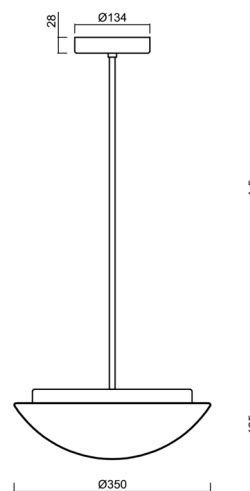

AURA P3

Kód produktu: AUR60461

Typ: LED-1L14E500ZK63/062/z2 3K#

Krátký popis svítidla: Bílé závěsné LED svítidlo ON/OFF a skleněné stínidlo TRIPLEX OPAL

Technické

Typy svítidel	Klasické on/off
Typ montáže	závěsné - tyč
Materiál základny	ocel
Materiál stínidla	třívrstvé sklo TRIPLEX OPÁL
Barva základny	bílá Ral9003
Barva stínidla	bílá
Držení stínidla	sklapovací systém
Umístění montáže	strop
Šířka	350 mm
Délka	350 mm
Výška	130 mm
Průměr	Ø 350 mm
Délka závěsu	400 mm
Montážní otvor	2xØ5mm
Kabelový vstup	2xØ16mm
Energetická třída	D
Rázová pevnost	IK01
Provozní teplota	od -20°C do +30°C

Elektrické

Příkon	13 W
Stupeň krytí	IP40
Objímka	LED modul
Svorkovnice	šroubovací
Počet svítidel na jistič B10A	37 ks
Počet svítidel na jistič B16A	59 ks
Počet svítidel na jistič C10A	37 ks
Počet svítidel na jistič C16A	59 ks

Světelné

Světelný tok svítidla	1360 lm
Světelný tok zdroje	2000 lm
Měrný výkon	104 lm/W
Teplota	3000 K
Životnost LED L80/B10	100000 hod
CRI	Ra80
MacAdam	3
Fotobiologická bezpečnost svítidla dle EN 62471 (Blue light hazard)	Risk group 0

Eulum data pro výpočtové programy jsou k dispozici na www.osmont.cz.