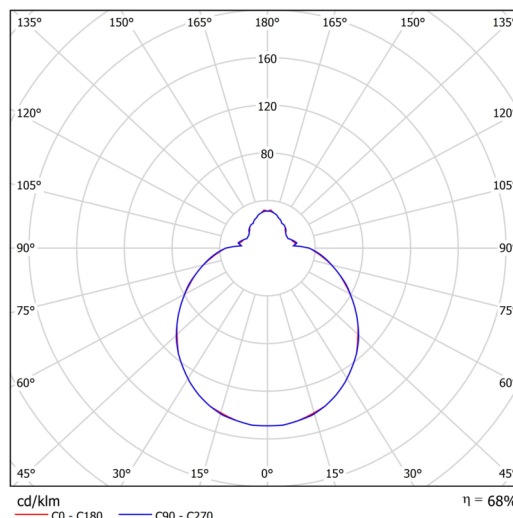

AURA P3

Kód produktu: AUR60461

Typ: LED-1L14E500ZK63/062/z2 3K#

Krátký popis svítidla: Bílé závěsné LED svítidlo ON/OFF a skleněné stínidlo TRIPLEX OPAL

Technické

Typy svítidel	Klasické on/off
Typ montáže	závěsné - tyč
Materiál základny	ocel
Materiál stínidla	třívrstvé sklo TRIPLEX OPÁL
Barva základny	bílá Ral9003
Barva stínidla	bílá
Držení stínidla	sklapovací systém
Umístění montáže	strop
Šířka	350 mm
Délka	350 mm
Výška	130 mm
Průměr	Ø 350 mm
Délka závěsu	400 mm
Montážní otvor	2xØ5mm
Kabelový vstup	2xØ16mm
Energetická třída	D
Rázová pevnost	IK01
Provozní teplota	od -20°C do +30°C

Elektrické

Příkon	13 W
Stupeň krytí	IP40
Objímka	LED modul
Svorkovnice	šroubovací
Počet svítidel na jistič B10A	37 ks
Počet svítidel na jistič B16A	59 ks
Počet svítidel na jistič C10A	37 ks
Počet svítidel na jistič C16A	59 ks

Světelné

Světelný tok svítidla	1360 lm
Světelný tok zdroje	2000 lm
Měrný výkon	104 lm/W
Teplota	3000 K
Životnost LED L80/B10	100000 hod
CRI	Ra80
MacAdam	3
Fotobiologická bezpečnost svítidla dle EN 62471 (Blue light hazard)	Risk group 0

Eulum data pro výpočtové programy jsou k dispozici na www.osmont.cz.