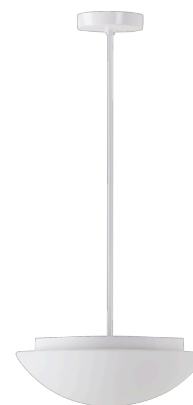

AURA P3

Kód produktu: AUR60461

Typ: LED-1L14E500ZK63/062/z2 3K#

Krátký popis svítidla: Bílé závěsné LED svítidlo ON/OFF a skleněné stínidlo TRIPLEX OPAL

Technické

Typy svítidel	Klasické on/off
Typ montáže	závěsné - tyč
Materiál základny	ocel
Materiál stínidla	třívrstvé sklo TRIPLEX OPÁL
Barva základny	bílá Ral9003
Barva stínidla	bílá
Držení stínidla	sklapovací systém
Umístění montáže	strop
Šířka	350 mm
Délka	350 mm
Výška	130 mm
Průměr	Ø 350 mm
Délka závěsu	400 mm
Montážní otvor	2xØ5mm
Kabelový vstup	2xØ16mm
Energetická třída	D
Rázová pevnost	IK01
Provozní teplota	od -20°C do +30°C

Elektrické

Příkon	13 W
Stupeň krytí	IP40
Objímka	LED modul
Svorkovnice	šroubovací
Počet svítidel na jistič B10A	37 ks
Počet svítidel na jistič B16A	59 ks
Počet svítidel na jistič C10A	37 ks
Počet svítidel na jistič C16A	59 ks

Světelné

Světelný tok svítidla	1360 lm
Světelný tok zdroje	2000 lm
Měrný výkon	104 lm/W
Teplota	3000 K
Životnost LED L80/B10	100000 hod
CRI	Ra80
MacAdam	3
Fotobiologická bezpečnost svítidla dle EN 62471 (Blue light hazard)	Risk group 0

Eulum data pro výpočtové programy jsou k dispozici na www.osmont.cz.