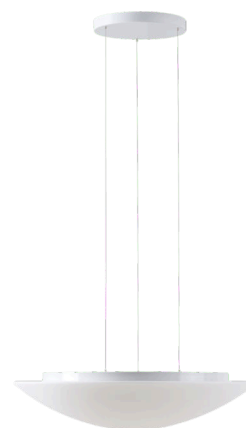

AURA LE9

Kód produktu: AUR73563

Typ: LED-1L23E950ZLE98/084/L100 B 4K##

Krátký popis svítidla: Bílé závěsné LED svítidlo ON/OFF a skleněné stínidlo TRIPLEX OPAL.

Technické

Typy svítidel	Klasické on/off
Typ montáže	závěsné - lanko SELV (bezkabelové)
Materiál základny	ocel
Materiál stínidla	třívrstvé sklo TRIPLEX OPÁL
Barva základny	bílá Ral9003
Barva stínidla	bílá
Držení stínidla	sklapovací systém
Umístění montáže	strop
Šířka	590 mm
Délka	590 mm
Výška	140 mm
Průměr	ø 590 mm
Délka závěsu	1000 mm
Montážní otvor	3xø5mm
Kabelový vstup	2xø16mm
Energetická třída	D
Rázová pevnost	IK01
Provozní teplota	od -20°C do +30°C

Elektrické

Příkon	48 W
Stupeň krytí	IP40
Objímka	LED modul
Svorkovnice	zacvakávací
Počet svítidel na jistič B10A	11 ks
Počet svítidel na jistič B16A	17 ks
Počet svítidel na jistič C10A	18 ks
Počet svítidel na jistič C16A	28 ks

Světelné

Světelný tok svítidla	5040 lm
Světelný tok zdroje	7750 lm
Měrný výkon	105 lm/W
Teplota	4000 K
Životnost LED L80/B10	100000 hod
CRI	Ra80
MacAdam	3
Fotobiologická bezpečnost svítidla dle EN 62471 (Blue light hazard)	Risk group 0

Eulum data pro výpočtové programy jsou k dispozici na www.osmont.cz.