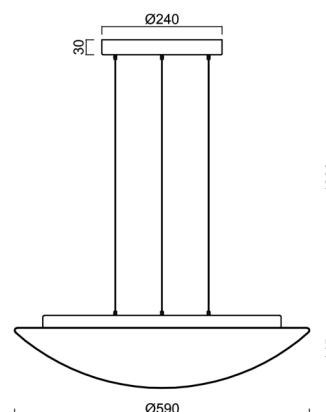

AURA LE9

Kód produktu: AUR73563

Typ: LED-1L23E950ZLE98/084/L100 B 4K##

Krátký popis svítidla: Bílé závěsné LED svítidlo ON/OFF a skleněné stínidlo TRIPLEX OPAL.

Technické

Typy svítidel	Klasické on/off
Typ montáže	závěsné - lanko SELV (bezkabelové)
Materiál základny	ocel
Materiál stínidla	třívrstvé sklo TRIPLEX OPÁL
Barva základny	bílá Ral9003
Barva stínidla	bílá
Držení stínidla	sklapovací systém
Umístění montáže	strop
Šířka	590 mm
Délka	590 mm
Výška	140 mm
Průměr	ø 590 mm
Délka závěsu	1000 mm
Montážní otvor	3xø5mm
Kabelový vstup	2xø16mm
Energetická třída	D
Rázová pevnost	IK01
Provozní teplota	od -20°C do +30°C

Elektrické

Příkon	48 W
Stupeň krytí	IP40
Objímka	LED modul
Svorkovnice	zacvakávací
Počet svítidel na jistič B10A	11 ks
Počet svítidel na jistič B16A	17 ks
Počet svítidel na jistič C10A	18 ks
Počet svítidel na jistič C16A	28 ks

Světelné

Světelný tok svítidla	5040 lm
Světelný tok zdroje	7750 lm
Měrný výkon	105 lm/W
Teplota	4000 K
Životnost LED L80/B10	100000 hod
CRI	Ra80
MacAdam	3
Fotobiologická bezpečnost svítidla dle EN 62471 (Blue light hazard)	Risk group 0

Eulum data pro výpočtové programy jsou k dispozici na www.osmont.cz.