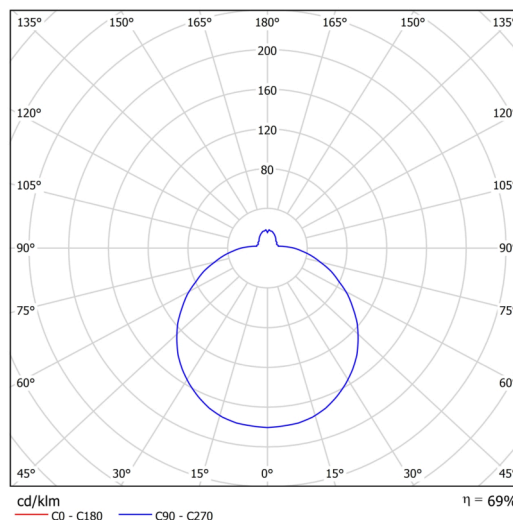

AURA LE9

Kód produktu: AUR73563

Typ: LED-1L23E950ZLE98/084/L100 B 4K##

Krátký popis svítidla: Bílé závěsné LED svítidlo ON/OFF a skleněné stínidlo TRIPLEX OPAL.

Technické

Typy svítidel	Klasické on/off
Typ montáže	závěsné - lanko SELV (bezkabelové)
Materiál základny	ocel
Materiál stínidla	třívrstvé sklo TRIPLEX OPÁL
Barva základny	bílá Ral9003
Barva stínidla	bílá
Držení stínidla	sklapovací systém
Umístění montáže	strop
Šířka	590 mm
Délka	590 mm
Výška	140 mm
Průměr	ø 590 mm
Délka závěsu	1000 mm
Montážní otvor	3xø5mm
Kabelový vstup	2xø16mm
Energetická třída	D
Rázová pevnost	IK01
Provozní teplota	od -20°C do +30°C

Elektrické

Příkon	48 W
Stupeň krytí	IP40
Objímka	LED modul
Svorkovnice	zacvakávací
Počet svítidel na jistič B10A	11 ks
Počet svítidel na jistič B16A	17 ks
Počet svítidel na jistič C10A	18 ks
Počet svítidel na jistič C16A	28 ks

Světelné

Světelný tok svítidla	5040 lm
Světelný tok zdroje	7750 lm
Měrný výkon	105 lm/W
Teplota	4000 K
Životnost LED L80/B10	100000 hod
CRI	Ra80
MacAdam	3
Fotobiologická bezpečnost svítidla dle EN 62471 (Blue light hazard)	Risk group 0

Eulum data pro výpočtové programy jsou k dispozici na www.osmont.cz.