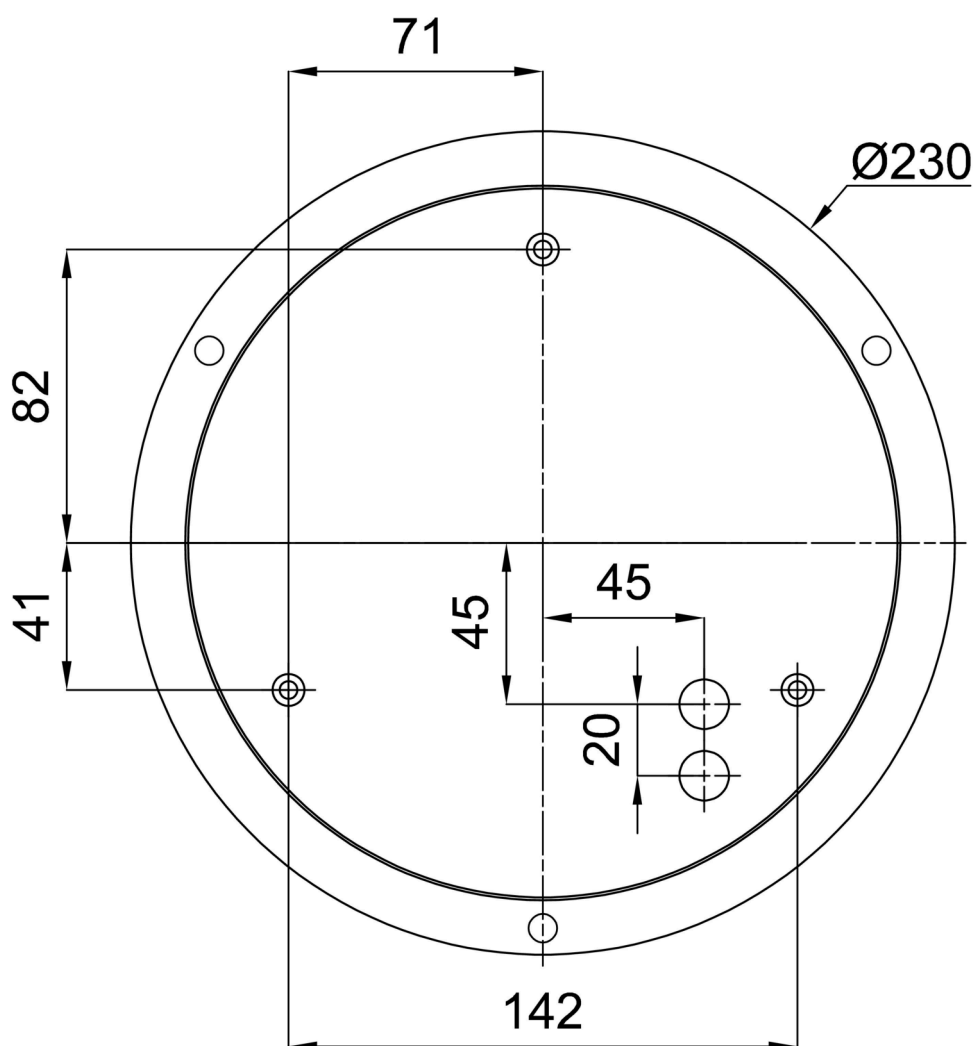

*U akumulátorů je poskytována záruka v délce 12 měsíců od data prodeje.

Montážní rozměry:

Doplňkový sortiment:

Stínidlo

Kód produktu	Název	Barva	Popis	Obrázek	Rozkres
20050	084	bílá			