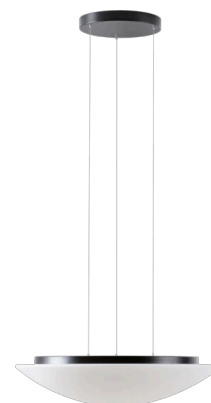

AURA LE9

Kód produktu: AUR67948

Typ: LED-1L23E950ZLE98/084/L100 C DALI 4K##

Krátký popis svítidla: Černé závěsné LED svítidlo DALI a skleněné stínidlo TRIPLEX OPAL

Technické

Typy svítidel	Stmívatelné
Typ montáže	závěsné - lanko SELV (bezkabelové)
Materiál základny	ocel
Materiál stínidla	třívrstvé sklo TRIPLEX OPÁL
Barva základny	černá Ral9005
Barva stínidla	bílá
Držení stínidla	sklapovací systém
Umístění montáže	strop
Šířka	590 mm
Délka	590 mm
Výška	140 mm
Průměr	Ø 590 mm
Délka závěsu	1000 mm
Montážní otvor	3xØ5mm
Kabelový vstup	2xØ16mm
Energetická třída	D
Rázová pevnost	IK01
Provozní teplota	od -20°C do +30°C

Elektrické

Příkon	48 W
Stupeň krytí	IP40
Objímka	LED modul
Svorkovnice	zacvakávací
Počet svítidel na jistič B10A	13 ks
Počet svítidel na jistič B16A	22 ks
Počet svítidel na jistič C10A	21 ks
Počet svítidel na jistič C16A	36 ks

Světelné

Světelný tok svítidla	5040 lm
Světelný tok zdroje	7750 lm
Měrný výkon	105 lm/W
Teplota	4000 K
Životnost LED L80/B10	100000 hod
CRI	Ra80
MacAdam	3
Fotobiologická bezpečnost svítidla dle EN 62471 (Blue light hazard)	Risk group 0

Eulum data pro výpočtové programy jsou k dispozici na www.osmont.cz.