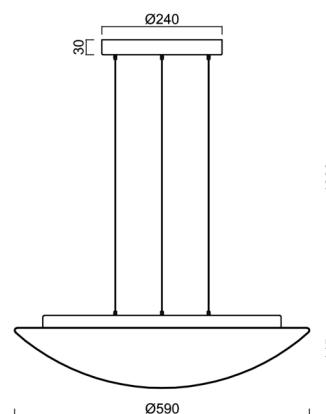

AURA LE9

Kód produktu: AUR67948

Typ: LED-1L23E950ZLE98/084/L100 C DALI 4K##

Krátký popis svítidla: Černé závěsné LED svítidlo DALI a skleněné stínidlo TRIPLEX OPAL

Technické

Typy svítidel	Stmívatelné
Typ montáže	závěsné - lanko SELV (bezkabelové)
Materiál základny	ocel
Materiál stínidla	třívrstvé sklo TRIPLEX OPÁL
Barva základny	černá Ral9005
Barva stínidla	bílá
Držení stínidla	sklapovací systém
Umístění montáže	strop
Šířka	590 mm
Délka	590 mm
Výška	140 mm
Průměr	Ø 590 mm
Délka závěsu	1000 mm
Montážní otvor	3xØ5mm
Kabelový vstup	2xØ16mm
Energetická třída	D
Rázová pevnost	IK01
Provozní teplota	od -20°C do +30°C

Elektrické

Příkon	48 W
Stupeň krytí	IP40
Objímka	LED modul
Svorkovnice	zacvakávací
Počet svítidel na jistič B10A	13 ks
Počet svítidel na jistič B16A	22 ks
Počet svítidel na jistič C10A	21 ks
Počet svítidel na jistič C16A	36 ks

Světelné

Světelný tok svítidla	5040 lm
Světelný tok zdroje	7750 lm
Měrný výkon	105 lm/W
Teplota	4000 K
Životnost LED L80/B10	100000 hod
CRI	Ra80
MacAdam	3
Fotobiologická bezpečnost svítidla dle EN 62471 (Blue light hazard)	Risk group 0

Eulum data pro výpočtové programy jsou k dispozici na www.osmont.cz.