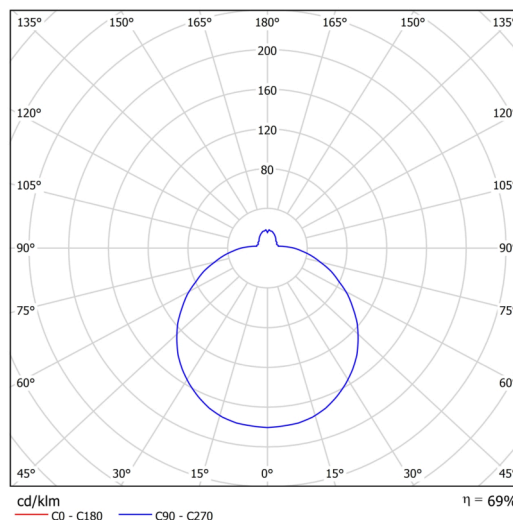

AURA LE9

Kód produktu: AUR67948

Typ: LED-1L23E950ZLE98/084/L100 C DALI 4K##

Krátký popis svítidla: Černé závěsné LED svítidlo DALI a skleněné stínidlo TRIPLEX OPAL

Technické

Typy svítidel	Stmívatelné
Typ montáže	závěsné - lanko SELV (bezkabelové)
Materiál základny	ocel
Materiál stínidla	třívrstvé sklo TRIPLEX OPÁL
Barva základny	černá Ral9005
Barva stínidla	bílá
Držení stínidla	sklapovací systém
Umístění montáže	strop
Šířka	590 mm
Délka	590 mm
Výška	140 mm
Průměr	Ø 590 mm
Délka závěsu	1000 mm
Montážní otvor	3xØ5mm
Kabelový vstup	2xØ16mm
Energetická třída	D
Rázová pevnost	IK01
Provozní teplota	od -20°C do +30°C

Elektrické

Příkon	48 W
Stupeň krytí	IP40
Objímka	LED modul
Svorkovnice	zacvakávací
Počet svítidel na jistič B10A	13 ks
Počet svítidel na jistič B16A	22 ks
Počet svítidel na jistič C10A	21 ks
Počet svítidel na jistič C16A	36 ks

Světelné

Světelný tok svítidla	5040 lm
Světelný tok zdroje	7750 lm
Měrný výkon	105 lm/W
Teplota	4000 K
Životnost LED L80/B10	100000 hod
CRI	Ra80
MacAdam	3
Fotobiologická bezpečnost svítidla dle EN 62471 (Blue light hazard)	Risk group 0

Eulum data pro výpočtové programy jsou k dispozici na www.osmont.cz.