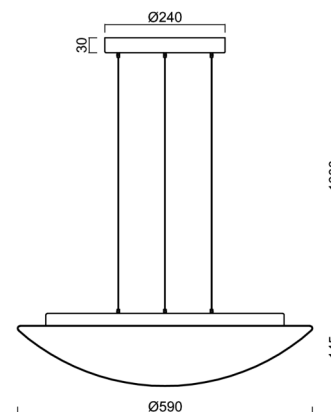

AURA LE9

Kód produktu: AUR67947

Typ: LED-1L23E950ZLE98/084/L100 C 4K##

Krátký popis svítidla: Černé závěsné LED svítidlo ON/OFF a skleněné stínidlo TRIPLEX OPAL

Technické

Typy svítidel	Klasické on/off
Typ montáže	závěsné - lanko SELV (bezkabelové)
Materiál základny	ocel
Materiál stínidla	třívrstvé sklo TRIPLEX OPÁL
Barva základny	černá Ral9005
Barva stínidla	bílá
Držení stínidla	sklapovací systém
Umístění montáže	strop
Šířka	590 mm
Délka	590 mm
Výška	140 mm
Průměr	ø 590 mm
Délka závěsu	1000 mm
Montážní otvor	3xø5mm
Kabelový vstup	2xø16mm
Energetická třída	D
Rázová pevnost	IK01
Provozní teplota	od -20°C do +30°C

Elektrické

Příkon	48 W
Stupeň krytí	IP40
Objímka	LED modul
Svorkovnice	zacvakávací
Počet svítidel na jistič B10A	11 ks
Počet svítidel na jistič B16A	17 ks
Počet svítidel na jistič C10A	18 ks
Počet svítidel na jistič C16A	28 ks

Světelné

Světelný tok svítidla	5040 lm
Světelný tok zdroje	7750 lm
Měrný výkon	105 lm/W
Teplota	4000 K
Životnost LED L80/B10	100000 hod
CRI	Ra80
MacAdam	3
Fotobiologická bezpečnost svítidla dle EN 62471 (Blue light hazard)	Risk group 0

Eulum data pro výpočtové programy jsou k dispozici na www.osmont.cz.