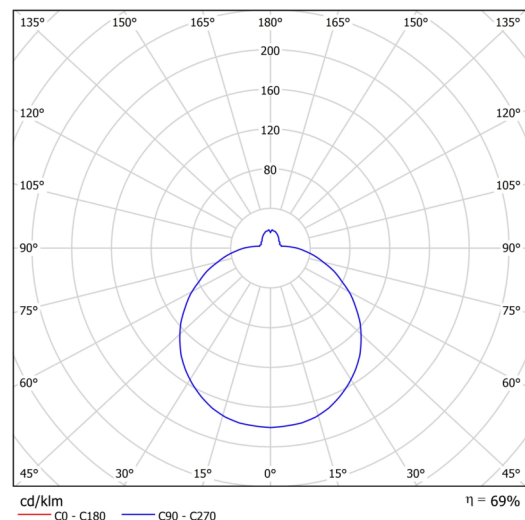

AURA LE9

Kód produktu: AUR67947

Typ: LED-1L23E950ZLE98/084/L100 C 4K##

Krátký popis svítidla: Černé závěsné LED svítidlo ON/OFF a skleněné stínidlo TRIPLEX OPAL

Technické

Typy svítidel	Klasické on/off
Typ montáže	závěsné - lanko SELV (bezkabelové)
Materiál základny	ocel
Materiál stínidla	třívrstvé sklo TRIPLEX OPÁL
Barva základny	černá Ral9005
Barva stínidla	bílá
Držení stínidla	sklapovací systém
Umístění montáže	strop
Šířka	590 mm
Délka	590 mm
Výška	140 mm
Průměr	ø 590 mm
Délka závěsu	1000 mm
Montážní otvor	3xø5mm
Kabelový vstup	2xø16mm
Energetická třída	D
Rázová pevnost	IK01
Provozní teplota	od -20°C do +30°C

Elektrické

Příkon	48 W
Stupeň krytí	IP40
Objímka	LED modul
Svorkovnice	zacvakávací
Počet svítidel na jistič B10A	11 ks
Počet svítidel na jistič B16A	17 ks
Počet svítidel na jistič C10A	18 ks
Počet svítidel na jistič C16A	28 ks

Světelné

Světelný tok svítidla	5040 lm
Světelný tok zdroje	7750 lm
Měrný výkon	105 lm/W
Teplota	4000 K
Životnost LED L80/B10	100000 hod
CRI	Ra80
MacAdam	3
Fotobiologická bezpečnost svítidla dle EN 62471 (Blue light hazard)	Risk group 0

Eulum data pro výpočtové programy jsou k dispozici na www.osmont.cz.