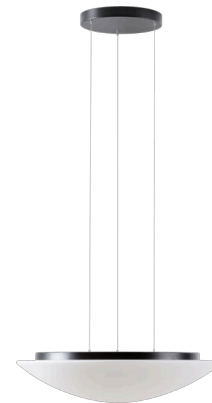

AURA LE9

Kód produktu: AUR67947

Typ: LED-1L23E950ZLE98/084/L100 C 4K##

Krátký popis svítidla: Černé závěsné LED svítidlo ON/OFF a skleněné stínidlo TRIPLEX OPAL

Technické

Typy svítidel	Klasické on/off
Typ montáže	závěsné - lanko SELV (bezkabelové)
Materiál základny	ocel
Materiál stínidla	třívrstvé sklo TRIPLEX OPÁL
Barva základny	černá Ral9005
Barva stínidla	bílá
Držení stínidla	sklapovací systém
Umístění montáže	strop
Šířka	590 mm
Délka	590 mm
Výška	140 mm
Průměr	ø 590 mm
Délka závěsu	1000 mm
Montážní otvor	3xø5mm
Kabelový vstup	2xø16mm
Energetická třída	D
Rázová pevnost	IK01
Provozní teplota	od -20°C do +30°C

Elektrické

Příkon	48 W
Stupeň krytí	IP40
Objímka	LED modul
Svorkovnice	zacvakávací
Počet svítidel na jistič B10A	11 ks
Počet svítidel na jistič B16A	17 ks
Počet svítidel na jistič C10A	18 ks
Počet svítidel na jistič C16A	28 ks

Světelné

Světelný tok svítidla	5040 lm
Světelný tok zdroje	7750 lm
Měrný výkon	105 lm/W
Teplota	4000 K
Životnost LED L80/B10	100000 hod
CRI	Ra80
MacAdam	3
Fotobiologická bezpečnost svítidla dle EN 62471 (Blue light hazard)	Risk group 0

Eulum data pro výpočtové programy jsou k dispozici na www.osmont.cz.