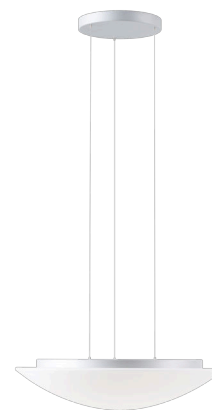

AURA LE9

Kód produktu: AUR67942

Typ: LED-1L23E700ZLE98/084/L100 S DALI 4K##

Krátký popis svítidla: Stříbrné závěsné LED svítidlo DALI a skleněné stínidlo TRIPLEX OPAL

Technické

Typy svítidel	Stmívatelné
Typ montáže	závěsné - lanko SELV (bezkabelové)
Materiál základny	ocel
Materiál stínidla	třívrstvé sklo TRIPLEX OPÁL
Barva základny	stříbrná Ral9006
Barva stínidla	bílá
Držení stínidla	sklápovací systém
Umístění montáže	strop
Šířka	590 mm
Délka	590 mm
Výška	140 mm
Průměr	Ø 590 mm
Délka závěsu	1000 mm
Montážní otvor	3xØ5mm
Kabelový vstup	2xØ16mm
Energetická třída	D
Rázová pevnost	IK01
Provozní teplota	od -20°C do +30°C

Elektrické

Příkon	35 W
Stupeň krytí	IP40
Objímka	LED modul
Svorkovnice	zacvakávací
Počet svítidel na jistič B10A	31 ks
Počet svítidel na jistič B16A	50 ks
Počet svítidel na jistič C10A	52 ks
Počet svítidel na jistič C16A	85 ks

Světelné

Světelný tok svítidla	3800 lm
Světelný tok zdroje	5850 lm
Měrný výkon	108 lm/W
Teplota	4000 K
Životnost LED L80/B10	100000 hod
CRI	Ra80
MacAdam	3
Fotobiologická bezpečnost svítidla dle EN 62471 (Blue light hazard)	Risk group 0

Eulum data pro výpočtové programy jsou k dispozici na www.osmont.cz.