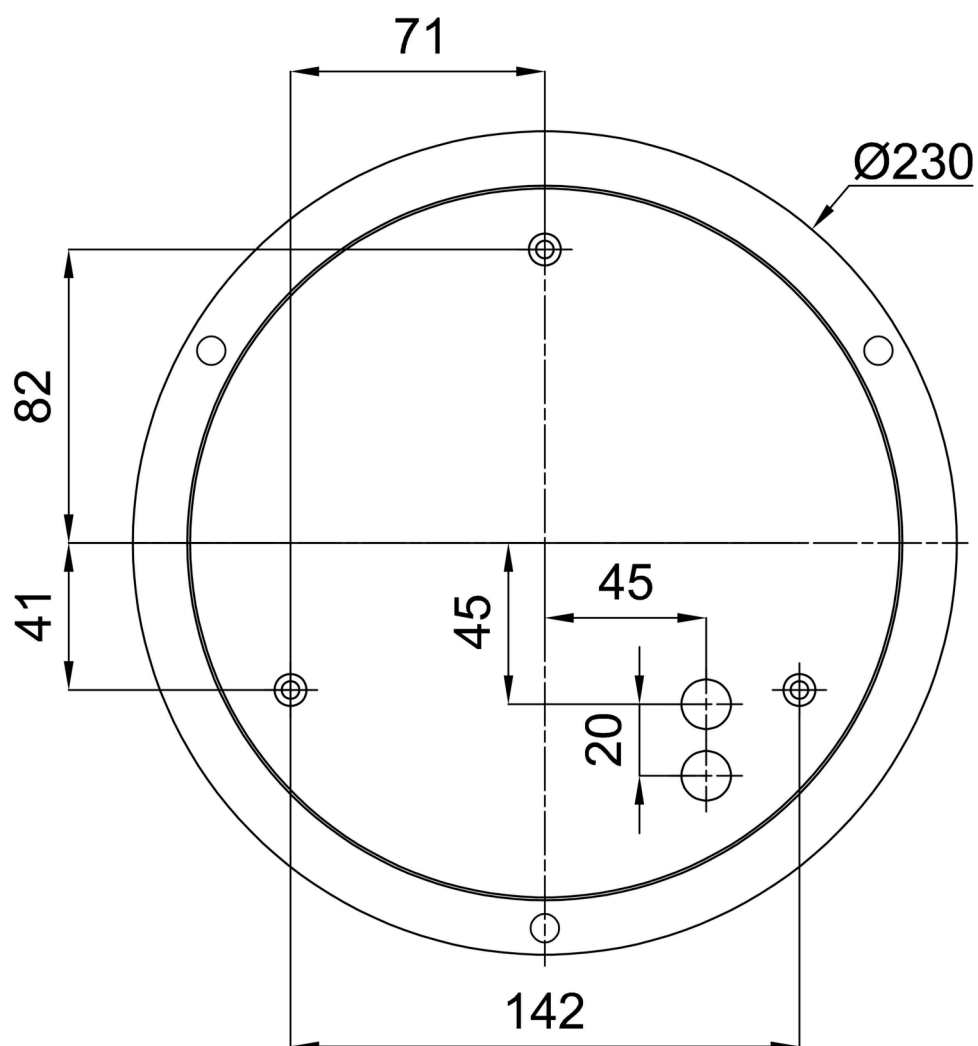

Technické

Typy svítidel	Stmívatelné
Typ montáže	závěsné - lanko SELV (bezkabelové)
Materiál základny	ocel
Materiál stínidla	třívrstvé sklo TRIPLEX OPÁL
Barva základny	stříbrná Ral9006
Barva stínidla	bílá
Držení stínidla	sklápovací systém
Umístění montáže	strop
Šířka	590 mm
Délka	590 mm
Výška	140 mm
Průměr	Ø 590 mm
Délka závěsu	1000 mm
Montážní otvor	3xØ5mm
Kabelový vstup	2xØ16mm
Energetická třída	D
Rázová pevnost	IK01
Provozní teplota	od -20°C do +30°C

*U akumulátorů je poskytována záruka v délce 12 měsíců od data prodeje.

Montážní rozměry:

Doplňkový sortiment:

Stínidlo

Kód produktu	Název	Barva	Popis	Obrázek	Rozkres
20050	084	bílá			