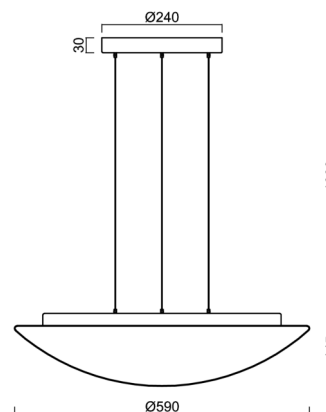

AURA LE9

Kód produktu: AUR67942

Typ: LED-1L23E700ZLE98/084/L100 S DALI 4K##

Krátký popis svítidla: Stříbrné závěsné LED svítidlo DALI a skleněné stínidlo TRIPLEX OPAL

Technické

Typy svítidel	Stmívatelné
Typ montáže	závěsné - lanko SELV (bezkabelové)
Materiál základny	ocel
Materiál stínidla	třívrstvé sklo TRIPLEX OPÁL
Barva základny	stříbrná Ral9006
Barva stínidla	bílá
Držení stínidla	sklápovací systém
Umístění montáže	strop
Šířka	590 mm
Délka	590 mm
Výška	140 mm
Průměr	Ø 590 mm
Délka závěsu	1000 mm
Montážní otvor	3xØ5mm
Kabelový vstup	2xØ16mm
Energetická třída	D
Rázová pevnost	IK01
Provozní teplota	od -20°C do +30°C

Elektrické

Příkon	35 W
Stupeň krytí	IP40
Objímka	LED modul
Svorkovnice	zacvakávací
Počet svítidel na jistič B10A	31 ks
Počet svítidel na jistič B16A	50 ks
Počet svítidel na jistič C10A	52 ks
Počet svítidel na jistič C16A	85 ks

Světelné

Světelný tok svítidla	3800 lm
Světelný tok zdroje	5850 lm
Měrný výkon	108 lm/W
Teplota	4000 K
Životnost LED L80/B10	100000 hod
CRI	Ra80
MacAdam	3
Fotobiologická bezpečnost svítidla dle EN 62471 (Blue light hazard)	Risk group 0

Eulum data pro výpočtové programy jsou k dispozici na www.osmont.cz.