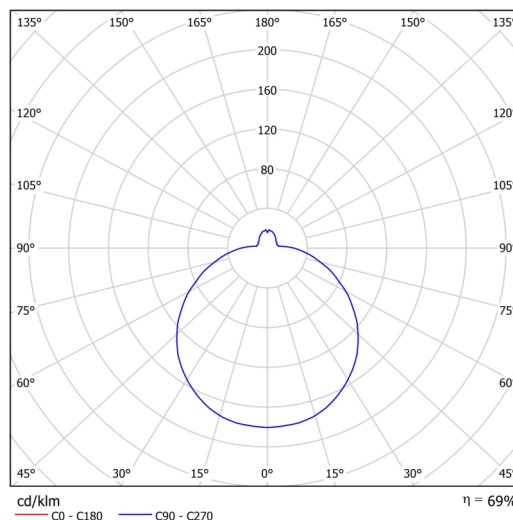

AURA LE9

Kód produktu: AUR67942

Typ: LED-1L23E700ZLE98/084/L100 S DALI 4K##

Krátký popis svítidla: Stříbrné závěsné LED svítidlo DALI a skleněné stínidlo TRIPLEX OPAL

Technické

Typy svítidel	Stmívatelné
Typ montáže	závěsné - lanko SELV (bezkabelové)
Materiál základny	ocel
Materiál stínidla	třívrstvé sklo TRIPLEX OPÁL
Barva základny	stříbrná Ral9006
Barva stínidla	bílá
Držení stínidla	sklápovací systém
Umístění montáže	strop
Šířka	590 mm
Délka	590 mm
Výška	140 mm
Průměr	Ø 590 mm
Délka závěsu	1000 mm
Montážní otvor	3xØ5mm
Kabelový vstup	2xØ16mm
Energetická třída	D
Rázová pevnost	IK01
Provozní teplota	od -20°C do +30°C

Elektrické

Příkon	35 W
Stupeň krytí	IP40
Objímka	LED modul
Svorkovnice	zacvakávací
Počet svítidel na jistič B10A	31 ks
Počet svítidel na jistič B16A	50 ks
Počet svítidel na jistič C10A	52 ks
Počet svítidel na jistič C16A	85 ks

Světelné

Světelný tok svítidla	3800 lm
Světelný tok zdroje	5850 lm
Měrný výkon	108 lm/W
Teplota	4000 K
Životnost LED L80/B10	100000 hod
CRI	Ra80
MacAdam	3
Fotobiologická bezpečnost svítidla dle EN 62471 (Blue light hazard)	Risk group 0

Eulum data pro výpočtové programy jsou k dispozici na www.osmont.cz.