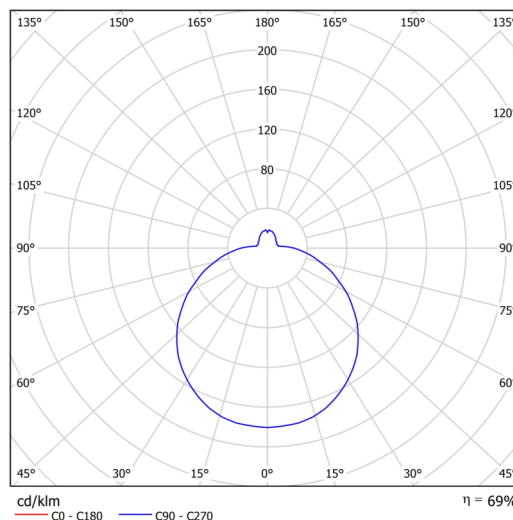

Světelné

Světelný tok svítidla	3800 lm
Světelný tok zdroje	5850 lm
Měrný výkon	108 lm/W
Teplota	4000 K
Životnost LED L80/B10	100000 hod
CRI	Ra80
MacAdam	3
Fotobiologická bezpečnost svítidla dle EN 62471 (Blue light hazard)	Risk group 0