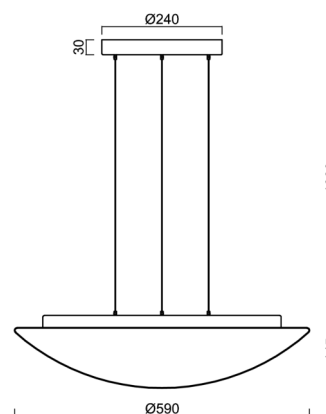

Technické

| | |
|-------------------|------------------------------------|
| Typy svítidel | Klasické on/off |
| Typ montáže | závěsné - lanko SELV (bezkabelové) |
| Materiál základny | ocel |
| Materiál stínidla | třívrstvé sklo TRIPLEX OPÁL |
| Barva základny | stříbrná Ral9006 |
| Barva stínidla | bílá |
| Držení stínidla | sklápovací systém |
| Umístění montáže | strop |
| Šířka | 590 mm |
| Délka | 590 mm |
| Výška | 140 mm |
| Průměr | Ø 590 mm |
| Délka závěsu | 1000 mm |
| Montážní otvor | 3xØ5mm |
| Kabelový vstup | 2xØ16mm |
| Energetická třída | D |
| Rázová pevnost | IK01 |
| Provozní teplota | od -20°C do +30°C |

Elektrické

| | |
|-------------------------------|-------------|
| Příkon | 35 W |
| Stupeň krytí | IP40 |
| Objímka | LED modul |
| Svorkovnice | zacvakávací |
| Počet svítidel na jistič B10A | 11 ks |
| Počet svítidel na jistič B16A | 17 ks |
| Počet svítidel na jistič C10A | 18 ks |
| Počet svítidel na jistič C16A | 28 ks |

*U akumulátorů je poskytována záruka v délce 12 měsíců od data prodeje.

Montážní rozměry:

Doplňkový sortiment:

Stínidlo

| Kód produktu | Název | Barva | Popis | Obrázek | Rozkres |
|--------------|-------|-------|-------|--|---------|
| 20050 | 084 | bílá | |  | |