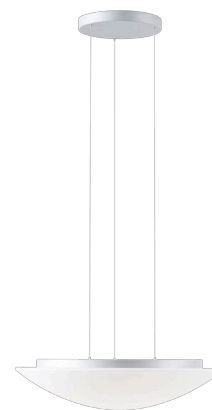

AURA LE9

LED-1L23E700ZLE98/084/L100 S 4K##

WWW.OSMONT.CZ

AURA LE9

Kód produktu: AUR67941

Typ: LED-1L23E700ZLE98/084/L100 S 4K##

Krátký popis svítidla: Stříbrné závěsné LED svítidlo ON/OFF a skleněné stínidlo TRIPLEX OPAL

Technické

| | |
|-------------------|------------------------------------|
| Typy svítidel | Klasické on/off |
| Typ montáže | závěsné - lanko SELV (bezkabelové) |
| Materiál základny | ocel |
| Materiál stínidla | třívrstvé sklo TRIPLEX OPÁL |
| Barva základny | stříbrná Ral9006 |
| Barva stínidla | bílá |
| Držení stínidla | sklápovací systém |
| Umístění montáže | strop |
| Šířka | 590 mm |
| Délka | 590 mm |
| Výška | 140 mm |
| Průměr | Ø 590 mm |
| Délka závěsu | 1000 mm |
| Montážní otvor | 3xØ5mm |
| Kabelový vstup | 2xØ16mm |
| Energetická třída | D |
| Rázová pevnost | IK01 |
| Provozní teplota | od -20°C do +30°C |

Elektrické

| | |
|-------------------------------|-------------|
| Příkon | 35 W |
| Stupeň krytí | IP40 |
| Objímka | LED modul |
| Svorkovnice | zacvakávací |
| Počet svítidel na jistič B10A | 11 ks |
| Počet svítidel na jistič B16A | 17 ks |
| Počet svítidel na jistič C10A | 18 ks |
| Počet svítidel na jistič C16A | 28 ks |