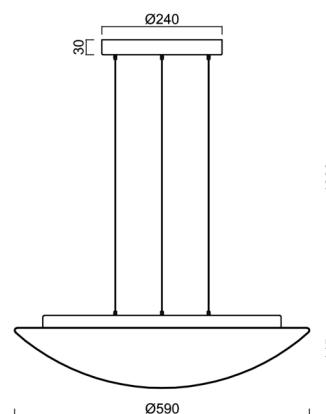

AURA LE9

Kód produktu: AUR67448

Typ: LED-1L23E950ZLE98/084/L100 C DALI 3K##

Krátký popis svítidla: Černé závěsné LED svítidlo DALI a skleněné stínidlo TRIPLEX OPAL

Technické

Typy svítidel	Stmívatelné
Typ montáže	závěsné - lanko SELV (bezkabelové)
Materiál základny	ocel
Materiál stínidla	třívrstvé sklo TRIPLEX OPÁL
Barva základny	černá Ral9005
Barva stínidla	bílá
Držení stínidla	sklapovací systém
Umístění montáže	strop
Šířka	590 mm
Délka	590 mm
Výška	140 mm
Průměr	Ø 590 mm
Délka závěsu	1000 mm
Montážní otvor	3xØ5mm
Kabelový vstup	2xØ16mm
Energetická třída	D
Rázová pevnost	IK01
Provozní teplota	od -20°C do +30°C

Elektrické

Příkon	48 W
Stupeň krytí	IP40
Objímka	LED modul
Svorkovnice	zacvakávací
Počet svítidel na jistič B10A	13 ks
Počet svítidel na jistič B16A	22 ks
Počet svítidel na jistič C10A	21 ks
Počet svítidel na jistič C16A	36 ks

Světelné

Světelný tok svítidla	4830 lm
Světelný tok zdroje	7430 lm
Měrný výkon	100 lm/W
Teplota	3000 K
Životnost LED L80/B10	100000 hod
CRI	Ra80
MacAdam	3
Fotobiologická bezpečnost svítidla dle EN 62471 (Blue light hazard)	Risk group 0

Eulum data pro výpočtové programy jsou k dispozici na www.osmont.cz.