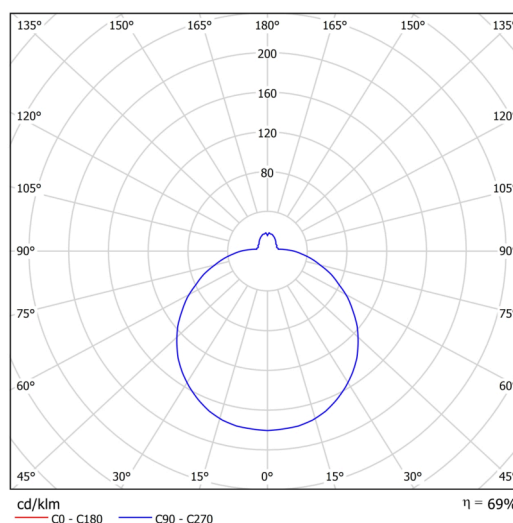

AURA LE9

Kód produktu: AUR67448

Typ: LED-1L23E950ZLE98/084/L100 C DALI 3K##

Krátký popis svítidla: Černé závěsné LED svítidlo DALI a skleněné stínidlo TRIPLEX OPAL

Technické

Typy svítidel	Stmívatelné
Typ montáže	závěsné - lanko SELV (bezkabelové)
Materiál základny	ocel
Materiál stínidla	třívrstvé sklo TRIPLEX OPÁL
Barva základny	černá Ral9005
Barva stínidla	bílá
Držení stínidla	sklapovací systém
Umístění montáže	strop
Šířka	590 mm
Délka	590 mm
Výška	140 mm
Průměr	Ø 590 mm
Délka závěsu	1000 mm
Montážní otvor	3xØ5mm
Kabelový vstup	2xØ16mm
Energetická třída	D
Rázová pevnost	IK01
Provozní teplota	od -20°C do +30°C

Elektrické

Příkon	48 W
Stupeň krytí	IP40
Objímka	LED modul
Svorkovnice	zacvakávací
Počet svítidel na jistič B10A	13 ks
Počet svítidel na jistič B16A	22 ks
Počet svítidel na jistič C10A	21 ks
Počet svítidel na jistič C16A	36 ks

Světelné

Světelný tok svítidla	4830 lm
Světelný tok zdroje	7430 lm
Měrný výkon	100 lm/W
Teplota	3000 K
Životnost LED L80/B10	100000 hod
CRI	Ra80
MacAdam	3
Fotobiologická bezpečnost svítidla dle EN 62471 (Blue light hazard)	Risk group 0

Eulum data pro výpočtové programy jsou k dispozici na www.osmont.cz.