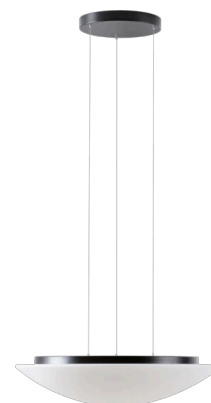

AURA LE9

Kód produktu: AUR67448

Typ: LED-1L23E950ZLE98/084/L100 C DALI 3K##

Krátký popis svítidla: Černé závěsné LED svítidlo DALI a skleněné stínidlo TRIPLEX OPAL

Technické

Typy svítidel	Stmívatelné
Typ montáže	závěsné - lanko SELV (bezkabelové)
Materiál základny	ocel
Materiál stínidla	třívrstvé sklo TRIPLEX OPÁL
Barva základny	černá Ral9005
Barva stínidla	bílá
Držení stínidla	sklapovací systém
Umístění montáže	strop
Šířka	590 mm
Délka	590 mm
Výška	140 mm
Průměr	Ø 590 mm
Délka závěsu	1000 mm
Montážní otvor	3xØ5mm
Kabelový vstup	2xØ16mm
Energetická třída	D
Rázová pevnost	IK01
Provozní teplota	od -20°C do +30°C

Elektrické

Příkon	48 W
Stupeň krytí	IP40
Objímka	LED modul
Svorkovnice	zacvakávací
Počet svítidel na jistič B10A	13 ks
Počet svítidel na jistič B16A	22 ks
Počet svítidel na jistič C10A	21 ks
Počet svítidel na jistič C16A	36 ks

Světelné

Světelný tok svítidla	4830 lm
Světelný tok zdroje	7430 lm
Měrný výkon	100 lm/W
Teplota	3000 K
Životnost LED L80/B10	100000 hod
CRI	Ra80
MacAdam	3
Fotobiologická bezpečnost svítidla dle EN 62471 (Blue light hazard)	Risk group 0

Eulum data pro výpočtové programy jsou k dispozici na www.osmont.cz.