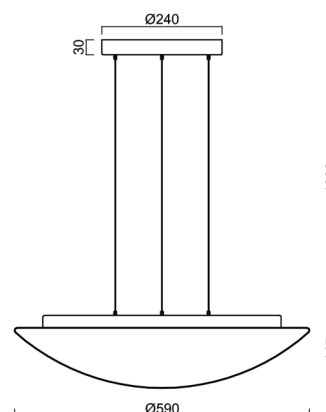

AURA LE9

Kód produktu: AUR67446

Typ: LED-1L23E700ZLE98/084/L100 C DALI 3K##

Krátký popis svítidla: Černé závěsné LED svítidlo DALI a skleněné stínidlo TRIPLEX OPAL

Technické

Typy svítidel	Stmívatelné
Typ montáže	závěsné - lanko SELV (bezkabelové)
Materiál základny	ocel
Materiál stínidla	třívrstvé sklo TRIPLEX OPÁL
Barva základny	černá Ral9005
Barva stínidla	bílá
Držení stínidla	sklápovací systém
Umístění montáže	strop
Šířka	590 mm
Délka	590 mm
Výška	140 mm
Průměr	Ø 590 mm
Délka závěsu	1000 mm
Montážní otvor	3xØ5mm
Kabelový vstup	2xØ16mm
Energetická třída	D
Rázová pevnost	IK01
Provozní teplota	od -20°C do +30°C

Elektrické

Příkon	35 W
Stupeň krytí	IP40
Objímka	LED modul
Svorkovnice	zacvakávací
Počet svítidel na jistič B10A	31 ks
Počet svítidel na jistič B16A	50 ks
Počet svítidel na jistič C10A	52 ks
Počet svítidel na jistič C16A	85 ks

Světelné

Světelný tok svítidla	3650 lm
Světelný tok zdroje	5610 lm
Měrný výkon	104 lm/W
Teplota	3000 K
Životnost LED L80/B10	100000 hod
CRI	Ra80
MacAdam	3
Fotobiologická bezpečnost svítidla dle EN 62471 (Blue light hazard)	Risk group 0

Eulum data pro výpočtové programy jsou k dispozici na www.osmont.cz.