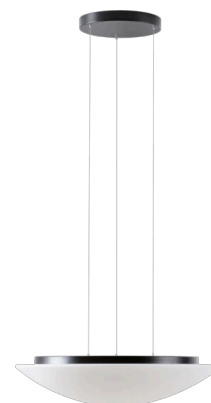

AURA LE9

Kód produktu: AUR67446

Typ: LED-1L23E700ZLE98/084/L100 C DALI 3K##

Krátký popis svítidla: Černé závěsné LED svítidlo DALI a skleněné stínidlo TRIPLEX OPAL

Technické

Typy svítidel	Stmívatelné
Typ montáže	závěsné - lanko SELV (bezkabelové)
Materiál základny	ocel
Materiál stínidla	třívrstvé sklo TRIPLEX OPÁL
Barva základny	černá Ral9005
Barva stínidla	bílá
Držení stínidla	sklápovací systém
Umístění montáže	strop
Šířka	590 mm
Délka	590 mm
Výška	140 mm
Průměr	Ø 590 mm
Délka závěsu	1000 mm
Montážní otvor	3xØ5mm
Kabelový vstup	2xØ16mm
Energetická třída	D
Rázová pevnost	IK01
Provozní teplota	od -20°C do +30°C

Elektrické

Příkon	35 W
Stupeň krytí	IP40
Objímka	LED modul
Svorkovnice	zacvakávací
Počet svítidel na jistič B10A	31 ks
Počet svítidel na jistič B16A	50 ks
Počet svítidel na jistič C10A	52 ks
Počet svítidel na jistič C16A	85 ks

Světelné

Světelný tok svítidla	3650 lm
Světelný tok zdroje	5610 lm
Měrný výkon	104 lm/W
Teplota	3000 K
Životnost LED L80/B10	100000 hod
CRI	Ra80
MacAdam	3
Fotobiologická bezpečnost svítidla dle EN 62471 (Blue light hazard)	Risk group 0

Eulum data pro výpočtové programy jsou k dispozici na www.osmont.cz.