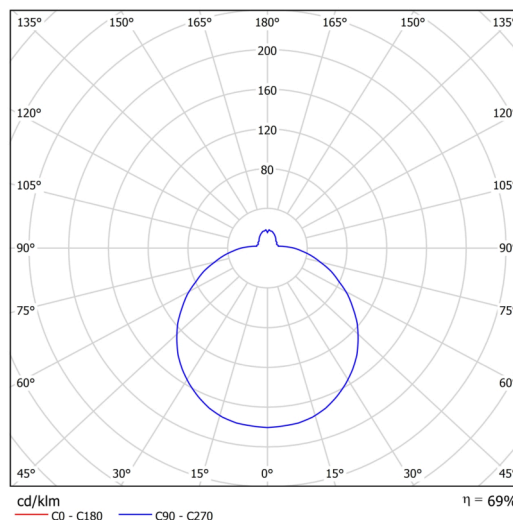

AURA LE9

Kód produktu: AUR67446

Typ: LED-1L23E700ZLE98/084/L100 C DALI 3K##

Krátký popis svítidla: Černé závěsné LED svítidlo DALI a skleněné stínidlo TRIPLEX OPAL

Technické

Typy svítidel	Stmívatelné
Typ montáže	závěsné - lanko SELV (bezkabelové)
Materiál základny	ocel
Materiál stínidla	třívrstvé sklo TRIPLEX OPÁL
Barva základny	černá Ral9005
Barva stínidla	bílá
Držení stínidla	sklápovací systém
Umístění montáže	strop
Šířka	590 mm
Délka	590 mm
Výška	140 mm
Průměr	Ø 590 mm
Délka závěsu	1000 mm
Montážní otvor	3xØ5mm
Kabelový vstup	2xØ16mm
Energetická třída	D
Rázová pevnost	IK01
Provozní teplota	od -20°C do +30°C

Elektrické

Příkon	35 W
Stupeň krytí	IP40
Objímka	LED modul
Svorkovnice	zacvakávací
Počet svítidel na jistič B10A	31 ks
Počet svítidel na jistič B16A	50 ks
Počet svítidel na jistič C10A	52 ks
Počet svítidel na jistič C16A	85 ks

Světelné

Světelný tok svítidla	3650 lm
Světelný tok zdroje	5610 lm
Měrný výkon	104 lm/W
Teplota	3000 K
Životnost LED L80/B10	100000 hod
CRI	Ra80
MacAdam	3
Fotobiologická bezpečnost svítidla dle EN 62471 (Blue light hazard)	Risk group 0

Eulum data pro výpočtové programy jsou k dispozici na www.osmont.cz.