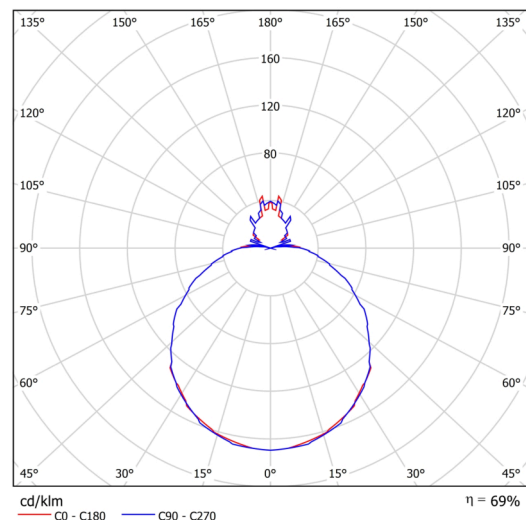

AURA LE5

Kód produktu: AUR73559

Typ: LED-1L16E700ZLE86/082/L100 B 4K#

Krátký popis svítidla: Bílé závěsné LED svítidlo ON/OFF a skleněné stínidlo TRIPLEX OPAL.

Technické

Typy svítidel	Klasické on/off
Typ montáže	závěsné - lanko SELV (bezkabelové)
Materiál základny	ocel
Materiál stínidla	třívrstvé sklo TRIPLEX OPÁL
Barva základny	bílá Ral9003
Barva stínidla	bílá
Držení stínidla	sklapovací systém
Umístění montáže	strop
Šířka	490 mm
Délka	490 mm
Výška	140 mm
Průměr	ø 490 mm
Délka závěsu	1000 mm
Montážní otvor	3xø5mm
Kabelový vstup	2xø16mm
Energetická třída	D
Rázová pevnost	IK01
Provozní teplota	od -20°C do +30°C

Elektrické

Příkon	34 W
Stupeň krytí	IP40
Objímka	LED modul
Svorkovnice	zacvakávací
Počet svítidel na jistič B10A	11 ks
Počet svítidel na jistič B16A	17 ks
Počet svítidel na jistič C10A	18 ks
Počet svítidel na jistič C16A	28 ks

Světelné

Světelný tok svítidla	3480 lm
Světelný tok zdroje	5270 lm
Měrný výkon	102 lm/W
Teplota	4000 K
Životnost LED L80/B10	100000 hod
CRI	Ra80
MacAdam	3
Fotobiologická bezpečnost svítidla dle EN 62471 (Blue light hazard)	Risk group 0

Eulum data pro výpočtové programy jsou k dispozici na www.osmont.cz.