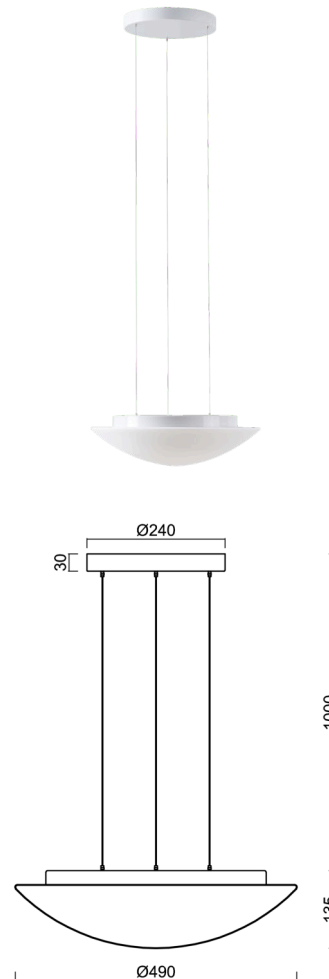

AURA LE5

Kód produktu: AUR73559

Typ: LED-1L16E700ZLE86/082/L100 B 4K#

Krátký popis svítidla: Bílé závěsné LED svítidlo ON/OFF a skleněné stínidlo TRIPLEX OPAL.

Technické

Typy svítidel	Klasické on/off
Typ montáže	závěsné - lanko SELV (bezkabelové)
Materiál základny	ocel
Materiál stínidla	třívrstvé sklo TRIPLEX OPÁL
Barva základny	bílá Ral9003
Barva stínidla	bílá
Držení stínidla	sklapovací systém
Umístění montáže	strop
Šířka	490 mm
Délka	490 mm
Výška	140 mm
Průměr	ø 490 mm
Délka závěsu	1000 mm
Montážní otvor	3xø5mm
Kabelový vstup	2xø16mm
Energetická třída	D
Rázová pevnost	IK01
Provozní teplota	od -20°C do +30°C

Elektrické

Příkon	34 W
Stupeň krytí	IP40
Objímka	LED modul
Svorkovnice	zacvakávací
Počet svítidel na jistič B10A	11 ks
Počet svítidel na jistič B16A	17 ks
Počet svítidel na jistič C10A	18 ks
Počet svítidel na jistič C16A	28 ks

Světelné

Světelný tok svítidla	3480 lm
Světelný tok zdroje	5270 lm
Měrný výkon	102 lm/W
Teplota	4000 K
Životnost LED L80/B10	100000 hod
CRI	Ra80
MacAdam	3
Fotobiologická bezpečnost svítidla dle EN 62471 (Blue light hazard)	Risk group 0

Eulum data pro výpočtové programy jsou k dispozici na www.osmont.cz.