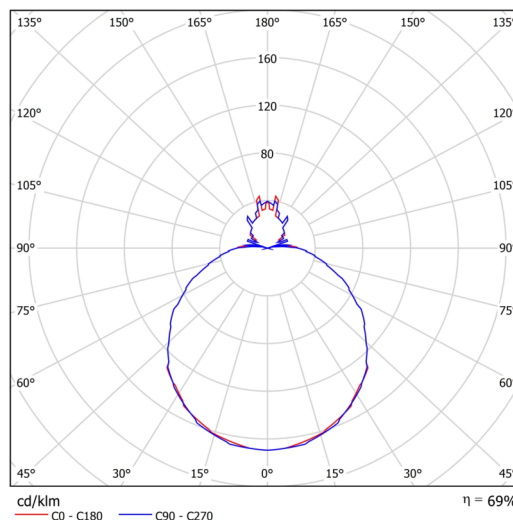

AURA LE5

Kód produktu: AUR73558

Typ: LED-1L16E500ZLE86/082/L100 B DALI 4K#

Krátký popis svítidla: Bílé závěsné LED svítidlo DALI a skleněné stínidlo TRIPLEX OPAL.

Technické

Typy svítidel	Stmívatelné
Typ montáže	závěsné - lanko SELV (bezkabelové)
Materiál základny	ocel
Materiál stínidla	třívrstvé sklo TRIPLEX OPÁL
Barva základny	bílá Ral9003
Barva stínidla	bílá
Držení stínidla	sklapovací systém
Umístění montáže	strop
Šířka	490 mm
Délka	490 mm
Výška	140 mm
Průměr	ø 490 mm
Délka závěsu	1000 mm
Montážní otvor	3xø5mm
Kabelový vstup	2xø16mm
Energetická třída	D
Rázová pevnost	IK01
Provozní teplota	od -20°C do +30°C

Elektrické

Příkon	24 W
Stupeň krytí	IP40
Objímka	LED modul
Svorkovnice	zacvakávací
Počet svítidel na jistič B10A	31 ks
Počet svítidel na jistič B16A	50 ks
Počet svítidel na jistič C10A	52 ks
Počet svítidel na jistič C16A	85 ks

Světelné

Světelný tok svítidla	2580 lm
Světelný tok zdroje	3910 lm
Měrný výkon	107 lm/W
Teplota	4000 K
Životnost LED L80/B10	100000 hod
CRI	Ra80
MacAdam	3
Fotobiologická bezpečnost svítidla dle EN 62471 (Blue light hazard)	Risk group 0

Eulum data pro výpočtové programy jsou k dispozici na www.osmont.cz.