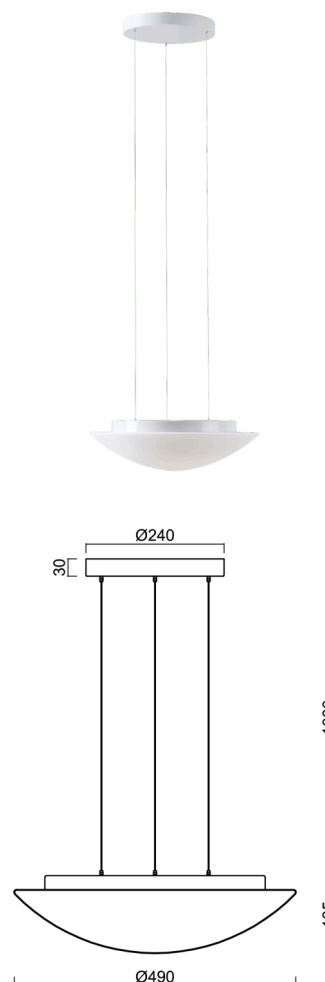

AURA LE5

Kód produktu: AUR73558

Typ: LED-1L16E500ZLE86/082/L100 B DALI 4K#

Krátký popis svítidla: Bílé závěsné LED svítidlo DALI a skleněné stínidlo TRIPLEX OPAL.

Technické

Typy svítidel	Stmívatelné
Typ montáže	závěsné - lanko SELV (bezkabelové)
Materiál základny	ocel
Materiál stínidla	třívrstvé sklo TRIPLEX OPÁL
Barva základny	bílá Ral9003
Barva stínidla	bílá
Držení stínidla	sklapovací systém
Umístění montáže	strop
Šířka	490 mm
Délka	490 mm
Výška	140 mm
Průměr	ø 490 mm
Délka závěsu	1000 mm
Montážní otvor	3xø5mm
Kabelový vstup	2xø16mm
Energetická třída	D
Rázová pevnost	IK01
Provozní teplota	od -20°C do +30°C

Elektrické

Příkon	24 W
Stupeň krytí	IP40
Objímka	LED modul
Svorkovnice	zacvakávací
Počet svítidel na jistič B10A	31 ks
Počet svítidel na jistič B16A	50 ks
Počet svítidel na jistič C10A	52 ks
Počet svítidel na jistič C16A	85 ks

Světelné

Světelný tok svítidla	2580 lm
Světelný tok zdroje	3910 lm
Měrný výkon	107 lm/W
Teplota	4000 K
Životnost LED L80/B10	100000 hod
CRI	Ra80
MacAdam	3
Fotobiologická bezpečnost svítidla dle EN 62471 (Blue light hazard)	Risk group 0

Eulum data pro výpočtové programy jsou k dispozici na www.osmont.cz.