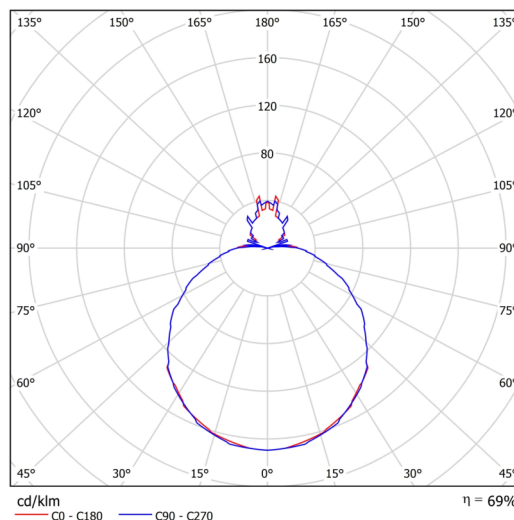

AURA LE5

Kód produktu: AUR73058

Typ: LED-1L16E500ZLE86/082/L100 B DALI 3K#

Krátký popis svítidla: Bílé závěsné LED svítidlo DALI a skleněné stínidlo TRIPLEX OPAL.

Technické

Typy svítidel	Stmívatelné
Typ montáže	závěsné - lanko SELV (bezkabelové)
Materiál základny	ocel
Materiál stínidla	třívrstvé sklo TRIPLEX OPÁL
Barva základny	bílá Ral9003
Barva stínidla	bílá
Držení stínidla	sklapovací systém
Umístění montáže	strop
Šířka	490 mm
Délka	490 mm
Výška	140 mm
Průměr	ø 490 mm
Délka závěsu	1000 mm
Montážní otvor	3xø5mm
Kabelový vstup	2xø16mm
Energetická třída	D
Rázová pevnost	IK01
Provozní teplota	od -20°C do +30°C

Elektrické

Příkon	24 W
Stupeň krytí	IP40
Objímka	LED modul
Svorkovnice	zacvakávací
Počet svítidel na jistič B10A	31 ks
Počet svítidel na jistič B16A	50 ks
Počet svítidel na jistič C10A	52 ks
Počet svítidel na jistič C16A	85 ks

Světelné

Světelný tok svítidla	2480 lm
Světelný tok zdroje	3750 lm
Měrný výkon	103 lm/W
Teplota	3000 K
Životnost LED L80/B10	100000 hod
CRI	Ra80
MacAdam	3
Fotobiologická bezpečnost svítidla dle EN 62471 (Blue light hazard)	Risk group 0

Eulum data pro výpočtové programy jsou k dispozici na www.osmont.cz.