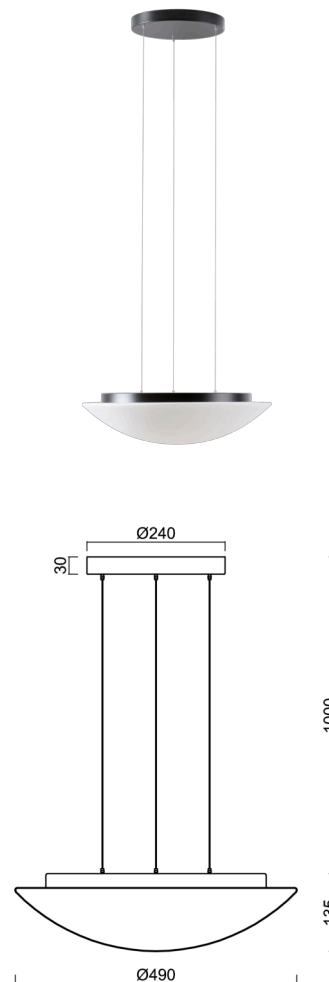

AURA LE5

Kód produktu: AUR67938

Typ: LED-1L16E500ZLE86/082/L100 C DALI 4K#

Krátký popis svítidla: Černé závěsné LED svítidlo DALI a skleněné stínidlo TRIPLEX OPAL

Technické

Typy svítidel	Stmívatelné
Typ montáže	závěsné - lanko SELV (bezkabelové)
Materiál základny	ocel
Materiál stínidla	třívrstvé sklo TRIPLEX OPÁL
Barva základny	černá Ral9005
Barva stínidla	bílá
Držení stínidla	sklapovací systém
Umístění montáže	strop
Šířka	490 mm
Délka	490 mm
Výška	140 mm
Průměr	ø 490 mm
Délka závěsu	1000 mm
Montážní otvor	3xø5mm
Kabelový vstup	2xø16mm
Energetická třída	D
Rázová pevnost	IK01
Provozní teplota	od -20°C do +30°C

Elektrické

Příkon	24 W
Stupeň krytí	IP40
Objímka	LED modul
Svorkovnice	zacvakávací
Počet svítidel na jistič B10A	31 ks
Počet svítidel na jistič B16A	50 ks
Počet svítidel na jistič C10A	52 ks
Počet svítidel na jistič C16A	85 ks

Světelné

Světelný tok svítidla	2580 lm
Světelný tok zdroje	3910 lm
Měrný výkon	107 lm/W
Teplota	4000 K
Životnost LED L80/B10	100000 hod
CRI	Ra80
MacAdam	3
Fotobiologická bezpečnost svítidla dle EN 62471 (Blue light hazard)	Risk group 0

Eulum data pro výpočtové programy jsou k dispozici na www.osmont.cz.