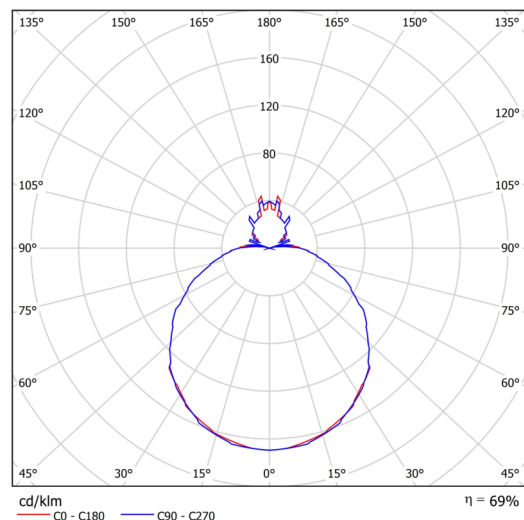

AURA LE5

Kód produktu: AUR67938

Typ: LED-1L16E500ZLE86/082/L100 C DALI 4K#

Krátký popis svítidla: Černé závěsné LED svítidlo DALI a skleněné stínidlo TRIPLEX OPAL

Technické

Typy svítidel	Stmívatelné
Typ montáže	závěsné - lanko SELV (bezkabelové)
Materiál základny	ocel
Materiál stínidla	třívrstvé sklo TRIPLEX OPÁL
Barva základny	černá Ral9005
Barva stínidla	bílá
Držení stínidla	sklapovací systém
Umístění montáže	strop
Šířka	490 mm
Délka	490 mm
Výška	140 mm
Průměr	ø 490 mm
Délka závěsu	1000 mm
Montážní otvor	3xø5mm
Kabelový vstup	2xø16mm
Energetická třída	D
Rázová pevnost	IK01
Provozní teplota	od -20°C do +30°C

Elektrické

Příkon	24 W
Stupeň krytí	IP40
Objímka	LED modul
Svorkovnice	zacvakávací
Počet svítidel na jistič B10A	31 ks
Počet svítidel na jistič B16A	50 ks
Počet svítidel na jistič C10A	52 ks
Počet svítidel na jistič C16A	85 ks

Světelné

Světelný tok svítidla	2580 lm
Světelný tok zdroje	3910 lm
Měrný výkon	107 lm/W
Teplota	4000 K
Životnost LED L80/B10	100000 hod
CRI	Ra80
MacAdam	3
Fotobiologická bezpečnost svítidla dle EN 62471 (Blue light hazard)	Risk group 0

Eulum data pro výpočtové programy jsou k dispozici na www.osmont.cz.