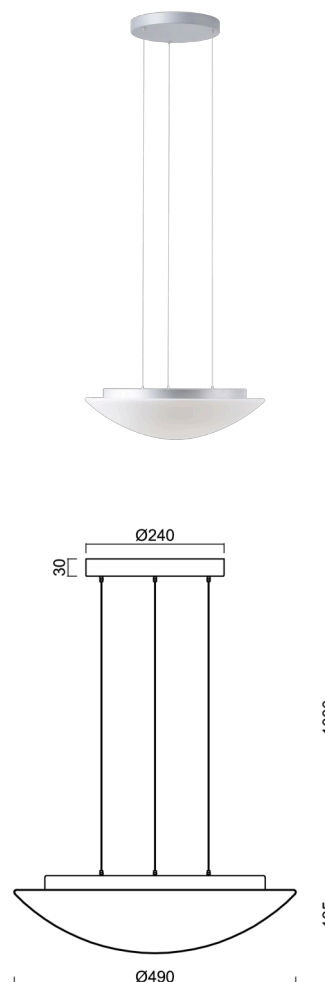

AURA LE5

Kód produktu: AUR67935

Typ: LED-1L16E700ZLE86/082/L100 S 4K#

Krátký popis svítidla: Stříbrné závěsné LED svítidlo ON/OFF a skleněné stínidlo TRIPLEX OPAL

Technické

Typy svítidel	Klasické on/off
Typ montáže	závěsné - lanko SELV (bezkabelové)
Materiál základny	ocel
Materiál stínidla	třívrstvé sklo TRIPLEX OPÁL
Barva základny	stříbrná Ral9006
Barva stínidla	bílá
Držení stínidla	sklapovací systém
Umístění montáže	strop
Šířka	490 mm
Délka	490 mm
Výška	140 mm
Průměr	ø 490 mm
Délka závěsu	1000 mm
Montážní otvor	3xø5mm
Kabelový vstup	2xø16mm
Energetická třída	D
Rázová pevnost	IK01
Provozní teplota	od -20°C do +30°C

Elektrické

Příkon	34 W
Stupeň krytí	IP40
Objímka	LED modul
Svorkovnice	zacvakávací
Počet svítidel na jistič B10A	11 ks
Počet svítidel na jistič B16A	17 ks
Počet svítidel na jistič C10A	18 ks
Počet svítidel na jistič C16A	28 ks

Světelné

Světelný tok svítidla	3480 lm
Světelný tok zdroje	5270 lm
Měrný výkon	102 lm/W
Teplota	4000 K
Životnost LED L80/B10	100000 hod
CRI	Ra80
MacAdam	3
Fotobiologická bezpečnost svítidla dle EN 62471 (Blue light hazard)	Risk group 0

Eulum data pro výpočtové programy jsou k dispozici na www.osmont.cz.