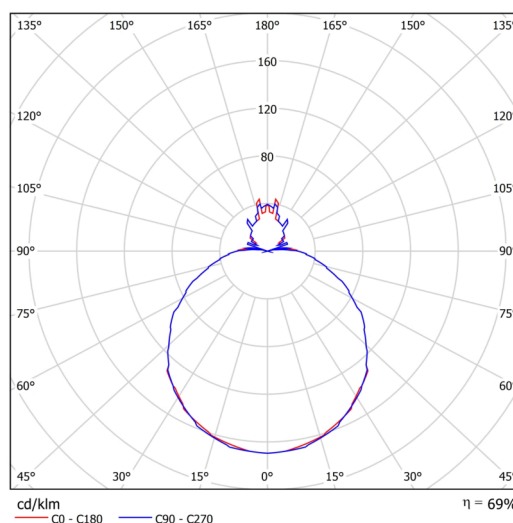

AURA LE5

Kód produktu: AUR67935

Typ: LED-1L16E700ZLE86/082/L100 S 4K#

Krátký popis svítidla: Stříbrné závěsné LED svítidlo ON/OFF a skleněné stínidlo TRIPLEX OPAL

Technické

Typy svítidel	Klasické on/off
Typ montáže	závěsné - lanko SELV (bezkabelové)
Materiál základny	ocel
Materiál stínidla	třívrstvé sklo TRIPLEX OPÁL
Barva základny	stříbrná Ral9006
Barva stínidla	bílá
Držení stínidla	sklapovací systém
Umístění montáže	strop
Šířka	490 mm
Délka	490 mm
Výška	140 mm
Průměr	ø 490 mm
Délka závěsu	1000 mm
Montážní otvor	3xø5mm
Kabelový vstup	2xø16mm
Energetická třída	D
Rázová pevnost	IK01
Provozní teplota	od -20°C do +30°C

Elektrické

Příkon	34 W
Stupeň krytí	IP40
Objímka	LED modul
Svorkovnice	zacvakávací
Počet svítidel na jistič B10A	11 ks
Počet svítidel na jistič B16A	17 ks
Počet svítidel na jistič C10A	18 ks
Počet svítidel na jistič C16A	28 ks

Světelné

Světelný tok svítidla	3480 lm
Světelný tok zdroje	5270 lm
Měrný výkon	102 lm/W
Teplota	4000 K
Životnost LED L80/B10	100000 hod
CRI	Ra80
MacAdam	3
Fotobiologická bezpečnost svítidla dle EN 62471 (Blue light hazard)	Risk group 0

Eulum data pro výpočtové programy jsou k dispozici na www.osmont.cz.