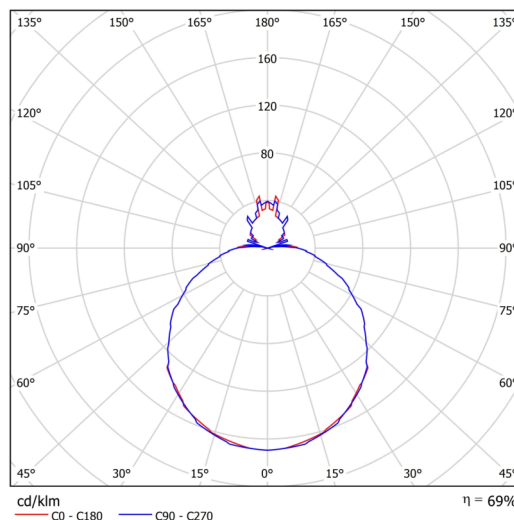

AURA LE5

Kód produktu: AUR67433

Typ: LED-1L16E500ZLE86/082/L100 S 3K#

Krátký popis svítidla: Stříbrné závěsné LED svítidlo ON/OFF a skleněné stínidlo TRIPLEX OPAL

Technické

Typy svítidel	Klasické on/off
Typ montáže	závěsné - lanko SELV (bezkabelové)
Materiál základny	ocel
Materiál stínidla	třívrstvé sklo TRIPLEX OPÁL
Barva základny	stříbrná Ral9006
Barva stínidla	bílá
Držení stínidla	sklapovací systém
Umístění montáže	strop
Šířka	490 mm
Délka	490 mm
Výška	140 mm
Průměr	ø 490 mm
Délka závěsu	1000 mm
Montážní otvor	3xø5mm
Kabelový vstup	2xø16mm
Energetická třída	D
Rázová pevnost	IK01
Provozní teplota	od -20°C do +30°C

Elektrické

Příkon	24 W
Stupeň krytí	IP40
Objemka	LED modul
Svorkovnice	zacvakávací
Počet svítidel na jistič B10A	31 ks
Počet svítidel na jistič B16A	50 ks
Počet svítidel na jistič C10A	52 ks
Počet svítidel na jistič C16A	85 ks

Světelné

Světelný tok svítidla	2480 lm
Světelný tok zdroje	3750 lm
Měrný výkon	103 lm/W
Teplota	3000 K
Životnost LED L80/B10	100000 hod
CRI	Ra80
MacAdam	3
Fotobiologická bezpečnost svítidla dle EN 62471 (Blue light hazard)	Risk group 0

Eulum data pro výpočtové programy jsou k dispozici na www.osmont.cz.