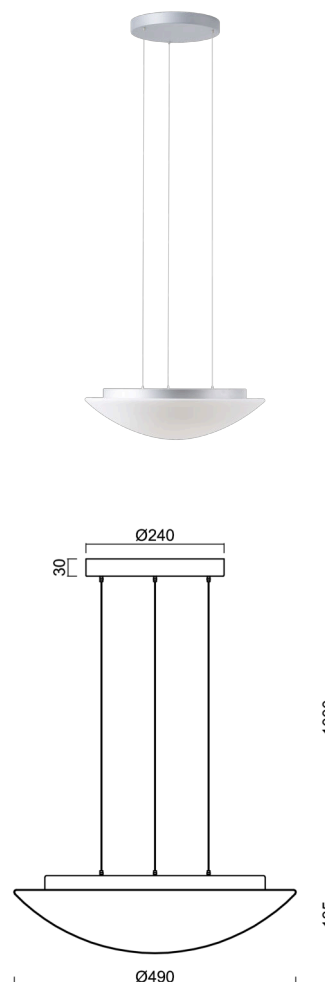

AURA LE5

Kód produktu: AUR67433

Typ: LED-1L16E500ZLE86/082/L100 S 3K#

Krátký popis svítidla: Stříbrné závěsné LED svítidlo ON/OFF a skleněné stínidlo TRIPLEX OPAL

Technické

Typy svítidel	Klasické on/off
Typ montáže	závěsné - lanko SELV (bezkabelové)
Materiál základny	ocel
Materiál stínidla	třívrstvé sklo TRIPLEX OPÁL
Barva základny	stříbrná Ral9006
Barva stínidla	bílá
Držení stínidla	sklapovací systém
Umístění montáže	strop
Šířka	490 mm
Délka	490 mm
Výška	140 mm
Průměr	ø 490 mm
Délka závěsu	1000 mm
Montážní otvor	3xø5mm
Kabelový vstup	2xø16mm
Energetická třída	D
Rázová pevnost	IK01
Provozní teplota	od -20°C do +30°C

Elektrické

Příkon	24 W
Stupeň krytí	IP40
Objemka	LED modul
Svorkovnice	zacvakávací
Počet svítidel na jistič B10A	31 ks
Počet svítidel na jistič B16A	50 ks
Počet svítidel na jistič C10A	52 ks
Počet svítidel na jistič C16A	85 ks

Světelné

Světelný tok svítidla	2480 lm
Světelný tok zdroje	3750 lm
Měrný výkon	103 lm/W
Teplota	3000 K
Životnost LED L80/B10	100000 hod
CRI	Ra80
MacAdam	3
Fotobiologická bezpečnost svítidla dle EN 62471 (Blue light hazard)	Risk group 0

Eulum data pro výpočtové programy jsou k dispozici na www.osmont.cz.