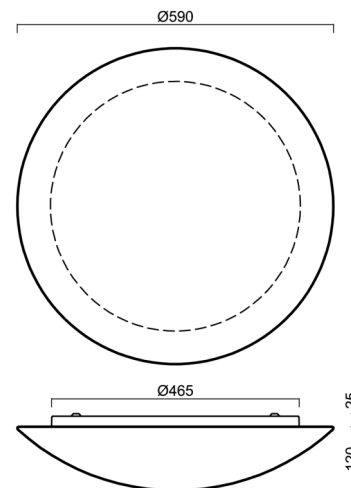

## Technické

Typy svítidel	Klasické on/off
Typ montáže	přisazené
Materiál základny	ocel
Materiál stínidla	třívrstvé sklo TRIPLEX OPÁL
Barva základny	bílá Ral9003
Barva stínidla	bílá
Držení stínidla	sklapovací systém
Umístění montáže	strop/stěna
Šířka	590 mm
Délka	590 mm
Výška	140 mm
Průměr	ø 590 mm
Montážní otvor	4xø5mm
Kabelový vstup	2xø16mm
Energetická třída	D
Rázová pevnost	IK01
Provozní teplota	od -20°C do +30°C

### Montážní rozměry: