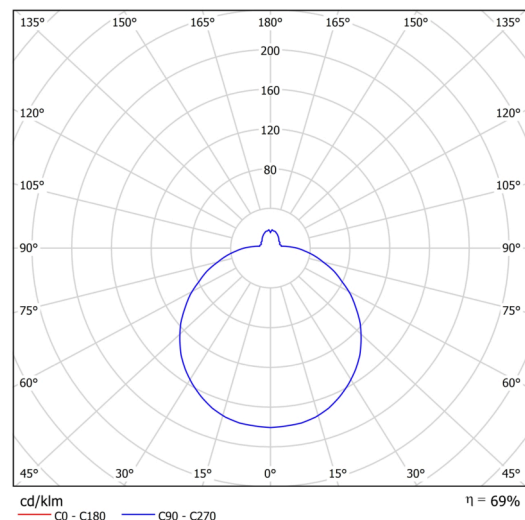

Světelné

Světelný tok svítidla	5820 lm
Světelný tok zdroje	8430 lm
Měrný výkon	107 lm/W
Teplota	4000 K
Životnost LED L80/B10	100000 hod
CRI	Ra80
MacAdam	3
Fotobiologická bezpečnost svítidla dle EN 62471 (Blue light hazard)	Risk group 0

Eulum data pro výpočtové programy jsou k dispozici na www.osmont.cz.