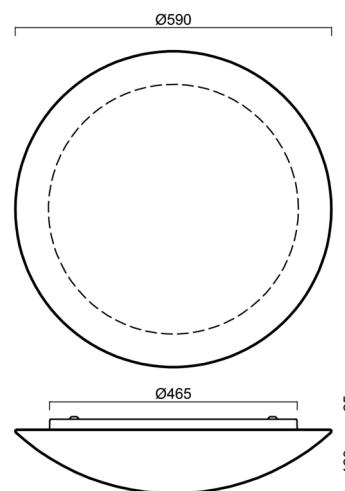

Typy svítidel	Klasické on/off
Typ montáže	přisazené
Materiál základny	ocel
Materiál stínidla	třívrstvé sklo TRIPLEX OPÁL
Barva základny	bílá Ral9003
Barva stínidla	bílá
Držení stínidla	sklapovací systém
Umístění montáže	strop/stěna
Šířka	590 mm
Délka	590 mm
Výška	140 mm
Průměr	Ø 590 mm
Montážní otvor	4xØ5mm
Kabelový vstup	2xØ16mm
Energetická třída	D
Rázová pevnost	IK01
Provozní teplota	od -20°C do +30°C

Montážní rozměry:

Doplňkový sortiment:

Stínidlo

Kód produktu	Název	Barva	Popis	Obrázek	Rozkres
20050	084	bílá			