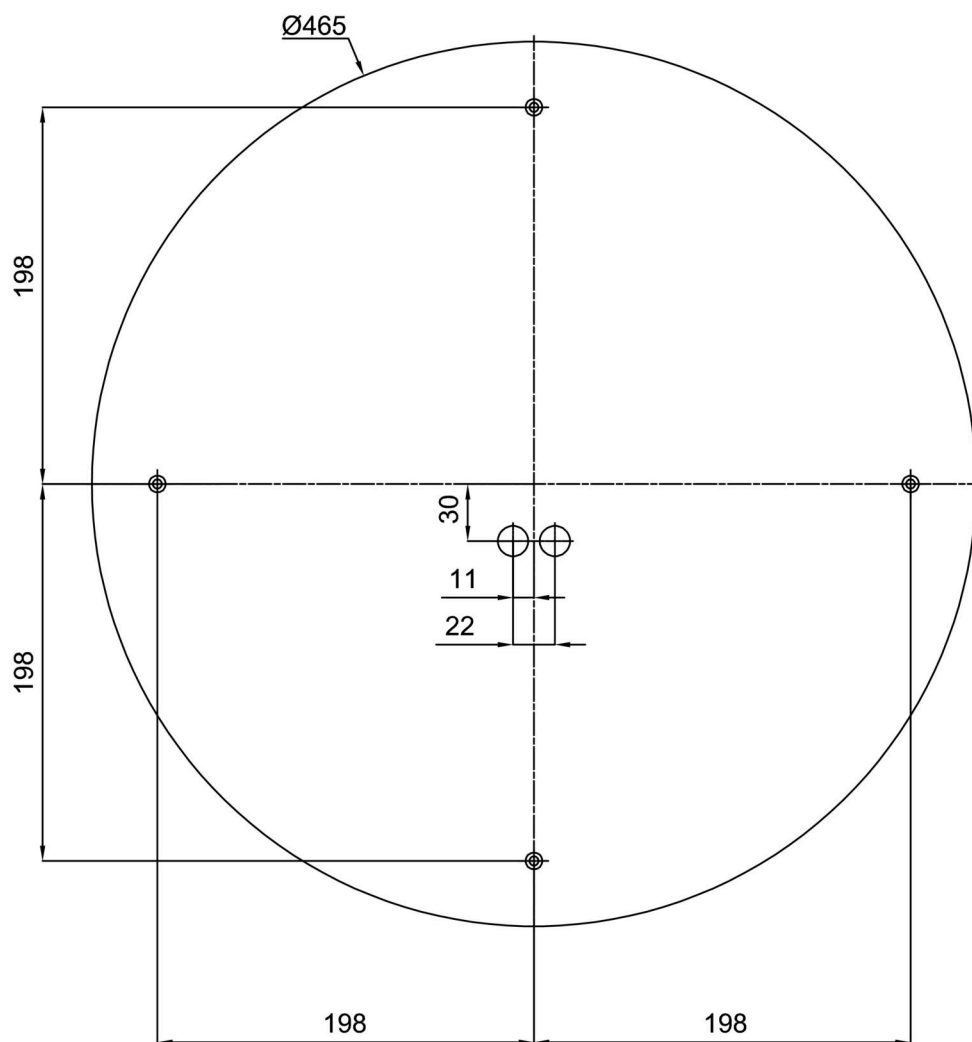

Montážní rozměry:

Doplňkový sortiment:

Stínidlo

Kód produktu	Název	Barva	Popis	Obrázek	Rozkres
20050	084	bílá			