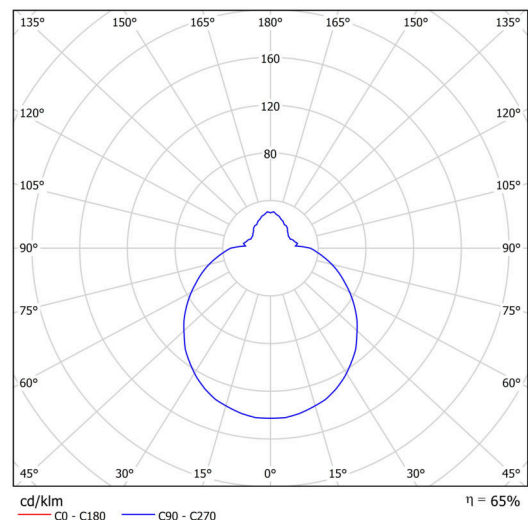

Světelné

Světelný tok svítidla	1290 lm
Světelný tok zdroje	1980 lm
Měrný výkon	107 lm/W
Teplota	2700-6500 K
Životnost LED L80/B10	100000 hod
CRI	Ra80
MacAdam	3
Fotobiologická bezpečnost svítidla dle EN 62471 (Blue light hazard)	Risk group 0

Eulum data pro výpočtové programy jsou k dispozici na www.osmont.cz.