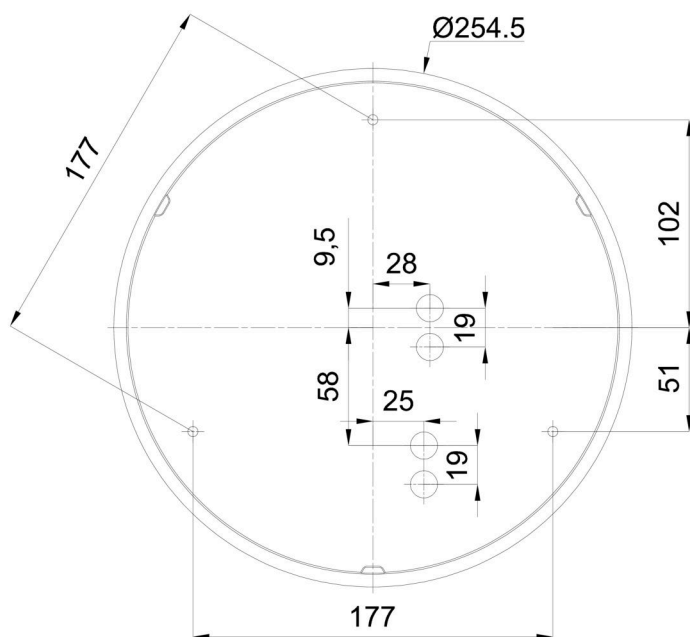

## Technické

Typy svítidel	Tunable White
Typ montáže	přisazené
Materiál základny	polypropylen kompozit
Materiál stínidla	třívrstvé sklo TRIPLEX OPÁL
Barva základny	bílá Ral9003
Barva stínidla	bílá
Držení stínidla	bajonet
Umístění montáže	strop/stěna
Šířka	300 mm
Délka	300 mm
Výška	115 mm
Průměr	ø 300 mm
Montážní otvor	3xø5mm
Kabelový vstup	2xø16mm
Energetická třída	D
Rázová pevnost	IK01
Provozní teplota	od -20°C do +30°C

## Montážní rozměry: