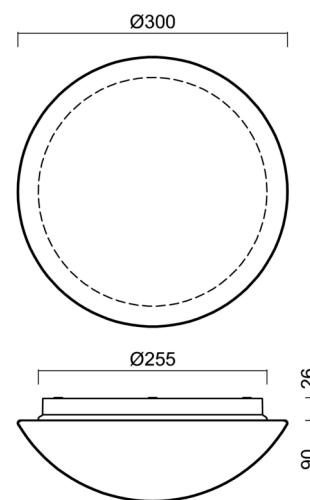

## Technické

Typy svítidel	Tunable White
Typ montáže	přisazené
Materiál základny	polypropylen kompozit
Materiál stínidla	třívrstvé sklo TRIPLEX OPÁL
Barva základny	bílá Ral9003
Barva stínidla	bílá
Držení stínidla	bajonet
Umístění montáže	strop/stěna
Šířka	300 mm
Délka	300 mm
Výška	115 mm
Průměr	ø 300 mm
Montážní otvor	3xø5mm
Kabelový vstup	2xø16mm
Energetická třída	D
Rázová pevnost	IK01
Provozní teplota	od -20°C do +30°C

## Montážní rozměry: