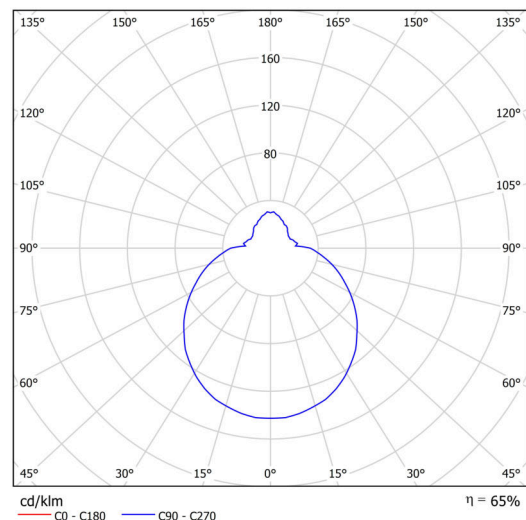

Světelné

Světelný tok svítidla	960 lm
Světelný tok zdroje	1480 lm
Měrný výkon	106 lm/W
Teplota	4000 K
Životnost LED L80/B10	100000 hod
CRI	Ra80
MacAdam	3
Fotobiologická bezpečnost svítidla dle EN 62471 (Blue light hazard)	Risk group 0