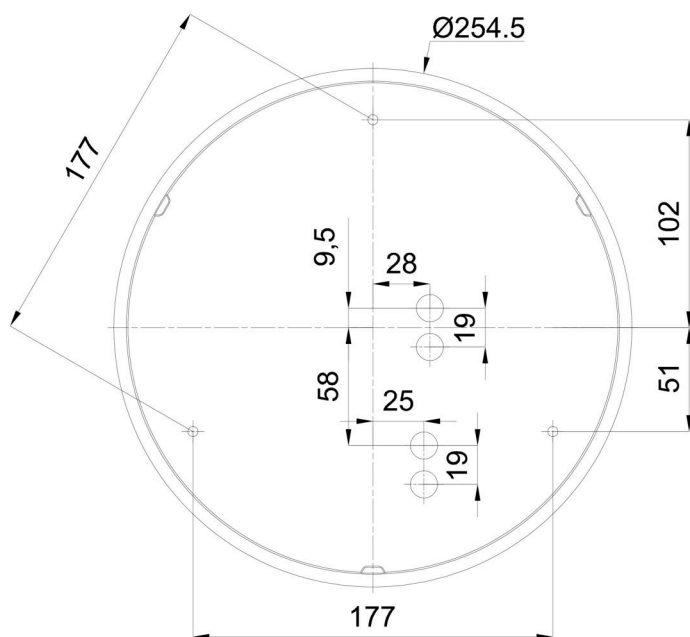

Logistické

EAN	8591728070908
Hmotnost NTT0	1.7 Kg
Hmotnost BTTO	1.9 Kg
Počet kartonů	1 ks
Objem balení	0.012 m³
Balení 1 šířka	0.32 m
Balení 1 délka	0.31 m
Balení 1 výška	0.12 m
Záruka*	60 měsíců

*U akumulátorů je poskytována záruka v délce 12 měsíců od data prodeje.

Montážní rozměry: