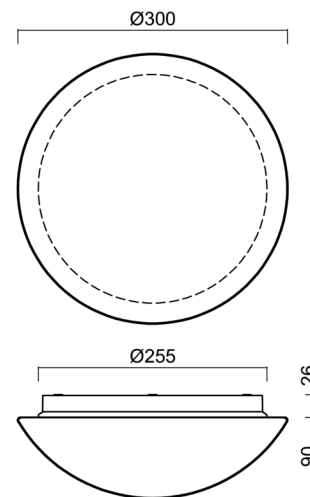

## Technické

Typy svítidel	Corridor
Typ montáže	přisazené
Materiál základny	polypropylen kompozit
Materiál stínidla	třívrstvé sklo TRIPLEX OPÁL
Barva základny	bílá Ral9003
Barva stínidla	bílá
Držení stínidla	bajonet
Umístění montáže	strop/stěna
Šířka	300 mm
Délka	300 mm
Výška	115 mm
Průměr	Ø 300 mm
Montážní otvor	3xØ5mm
Kabelový vstup	2xØ16mm
Energetická třída	D
Rázová pevnost	IK01
Provozní teplota	od -20°C do +30°C