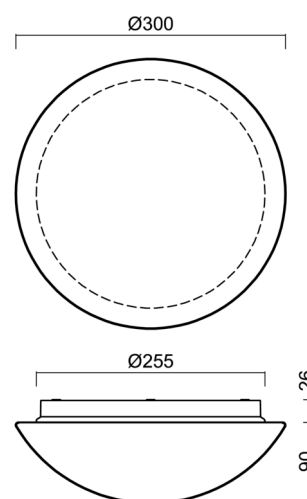

AURA 8 IP

Kód produktu: AUR70371

Typ: LED-1L14E500BD13/013/NK1W 3K#

Krátký popis svítidla: Bílé přisazené LED svítidlo nouzové kombinované a skleněné stínidlo TRIPLEX OPÁL

Technické

Typy svítidel	Nouzové kombinované
Typ montáže	přisazené
Materiál základny	polypropylen kompozit
Materiál stínidla	třívrstvé sklo TRIPLEX OPÁL
Barva základny	bílá Ral9003
Barva stínidla	bílá
Držení stínidla	bajonet
Umístění montáže	strop/stěna
Šířka	300 mm
Délka	300 mm
Výška	115 mm
Průměr	ø 300 mm
Montážní otvor	3xø5mm
Kabelový vstup	2xø16mm
Energetická třída	D
Rázová pevnost	IK01
Provozní teplota	od 0°C do +30°C

Elektrické

Příkon	13 W
Stupeň krytí	IP65
Objímka	LED modul
Typ baterií	NiCd
Čas nouze	3 hod
Svorkovnice	zacvakávací
Počet svítidel na jistič B10A	26 ks
Počet svítidel na jistič B16A	40 ks
Počet svítidel na jistič C10A	30 ks
Počet svítidel na jistič C16A	48 ks

Světelné

Světelný tok svítidla	1300 lm
Světelný tok zdroje	2000 lm
Světelný tok zdroje v nouzovém režimu	150 lm
Měrný výkon	100 lm/W
Teplota	3000 K
Životnost LED L80/B10	100000 hod
CRI	Ra80
MacAdam	3
Fotobiologická bezpečnost svítidla dle EN 62471 (Blue light hazard)	Risk group 0

Eulum data pro výpočtové programy jsou k dispozici na www.osmont.cz.