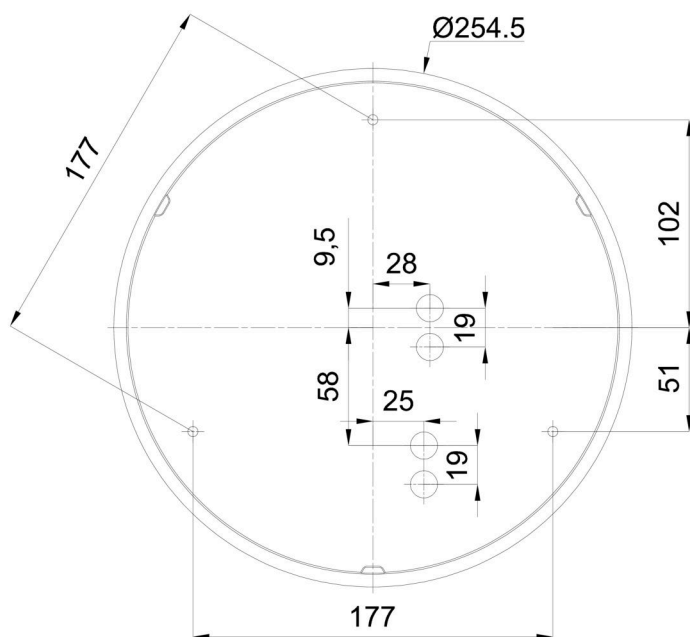

Technické

Typy svítidel	Nouzové kombinované
Typ montáže	přisazené
Materiál základny	polypropylen kompozit
Materiál stínidla	třívrstvé sklo TRIPLEX OPÁL
Barva základny	bílá Ral9003
Barva stínidla	bílá
Držení stínidla	bajonet
Umístění montáže	strop/stěna
Šířka	300 mm
Délka	300 mm
Výška	115 mm
Průměr	ø 300 mm
Montážní otvor	3xø5mm
Kabelový vstup	2xø16mm
Energetická třída	D
Rázová pevnost	IK01
Provozní teplota	od 0°C do +30°C

Eulum data pro výpočtové programy jsou k dispozici na www.osmont.cz.

Logistické

EAN	8591728070670
Hmotnost NTT0	1.7 Kg
Hmotnost BTTO	1.9 Kg
Počet kartonů	1 ks
Objem balení	0.012 m ³
Balení 1 šířka	0.32 m
Balení 1 délka	0.31 m
Balení 1 výška	0.12 m
Záruka*	60 měsíců

*U akumulátorů je poskytována záruka v délce 12 měsíců od data prodeje.

Montážní rozměry:

Doplňkový sortiment:

Dekoratívni límec

Kód produktu	Název	Barva	Popis	Obrázek	Rozkres
30069	B13/X14	nerez leštěná	límeč je držěn stínidlem		
30068	B13/X4	bílá Ral9003	límeč je držěn stínidlem		
30071	B13/X13	šedá	límeč je držěn stínidlem		
30070	B13/X12	mosaz leštěná	límeč je držěn stínidlem		