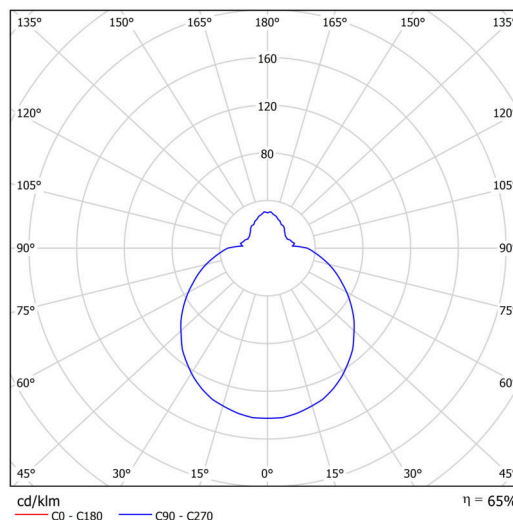

AURA 8 IP

Kód produktu: AUR70371

Typ: LED-1L14E500BD13/013/NK1W 3K#

Krátký popis svítidla: Bílé přisazené LED svítidlo nouzové kombinované a skleněné stínidlo TRIPLEX OPÁL

Technické

Typy svítidel	Nouzové kombinované
Typ montáže	přisazené
Materiál základny	polypropylen kompozit
Materiál stínidla	třívrstvé sklo TRIPLEX OPÁL
Barva základny	bílá Ral9003
Barva stínidla	bílá
Držení stínidla	bajonet
Umístění montáže	strop/stěna
Šířka	300 mm
Délka	300 mm
Výška	115 mm
Průměr	ø 300 mm
Montážní otvor	3xø5mm
Kabelový vstup	2xø16mm
Energetická třída	D
Rázová pevnost	IK01
Provozní teplota	od 0°C do +30°C

Elektrické

Příkon	13 W
Stupeň krytí	IP65
Objímka	LED modul
Typ baterií	NiCd
Čas nouze	3 hod
Svorkovnice	zacvakávací
Počet svítidel na jistič B10A	26 ks
Počet svítidel na jistič B16A	40 ks
Počet svítidel na jistič C10A	30 ks
Počet svítidel na jistič C16A	48 ks

Světelné

Světelný tok svítidla	1300 lm
Světelný tok zdroje	2000 lm
Světelný tok zdroje v nouzovém režimu	150 lm
Měrný výkon	100 lm/W
Teplota	3000 K
Životnost LED L80/B10	100000 hod
CRI	Ra80
MacAdam	3
Fotobiologická bezpečnost svítidla dle EN 62471 (Blue light hazard)	Risk group 0

Eulum data pro výpočtové programy jsou k dispozici na www.osmont.cz.