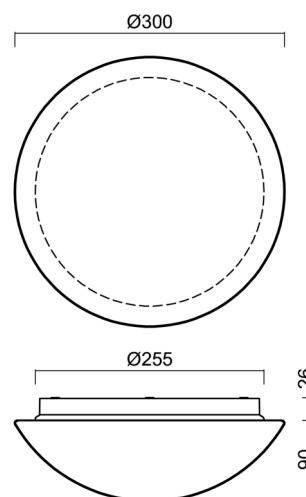

AURA 8 IP

Kód produktu: AUR70366

Typ: LED-1L14E350BD13/013/NK1W 3K#

Krátký popis svítidla: Bílé přisazené LED svítidlo nouzové kombinované a skleněné stínidlo TRIPLEX OPÁL

Technické

Typy svítidel	Nouzové kombinované
Typ montáže	přisazené
Materiál základny	polypropylen kompozit
Materiál stínidla	třívrstvé sklo TRIPLEX OPÁL
Barva základny	bílá Ral9003
Barva stínidla	bílá
Držení stínidla	bajonet
Umístění montáže	strop/stěna
Šířka	300 mm
Délka	300 mm
Výška	115 mm
Průměr	ø 300 mm
Montážní otvor	3xø5mm
Kabelový vstup	2xø16mm
Energetická třída	D
Rázová pevnost	IK01
Provozní teplota	od 0°C do +30°C

Elektrické

Příkon	9 W
Stupeň krytí	IP65
Objímka	LED modul
Typ baterií	NiCd
Čas nouze	3 hod
Svorkovnice	zacvakávací
Počet svítidel na jistič B10A	32 ks
Počet svítidel na jistič B16A	48 ks
Počet svítidel na jistič C10A	57 ks
Počet svítidel na jistič C16A	86 ks

Světelné

Světelný tok svítidla	920 lm
Světelný tok zdroje	1420 lm
Světelný tok zdroje v nouzovém režimu	150 lm
Měrný výkon	102 lm/W
Teplota	3000 K
Životnost LED L80/B10	100000 hod
CRI	Ra80
MacAdam	3
Fotobiologická bezpečnost svítidla dle EN 62471 (Blue light hazard)	Risk group 0

Eulum data pro výpočtové programy jsou k dispozici na www.osmont.cz.