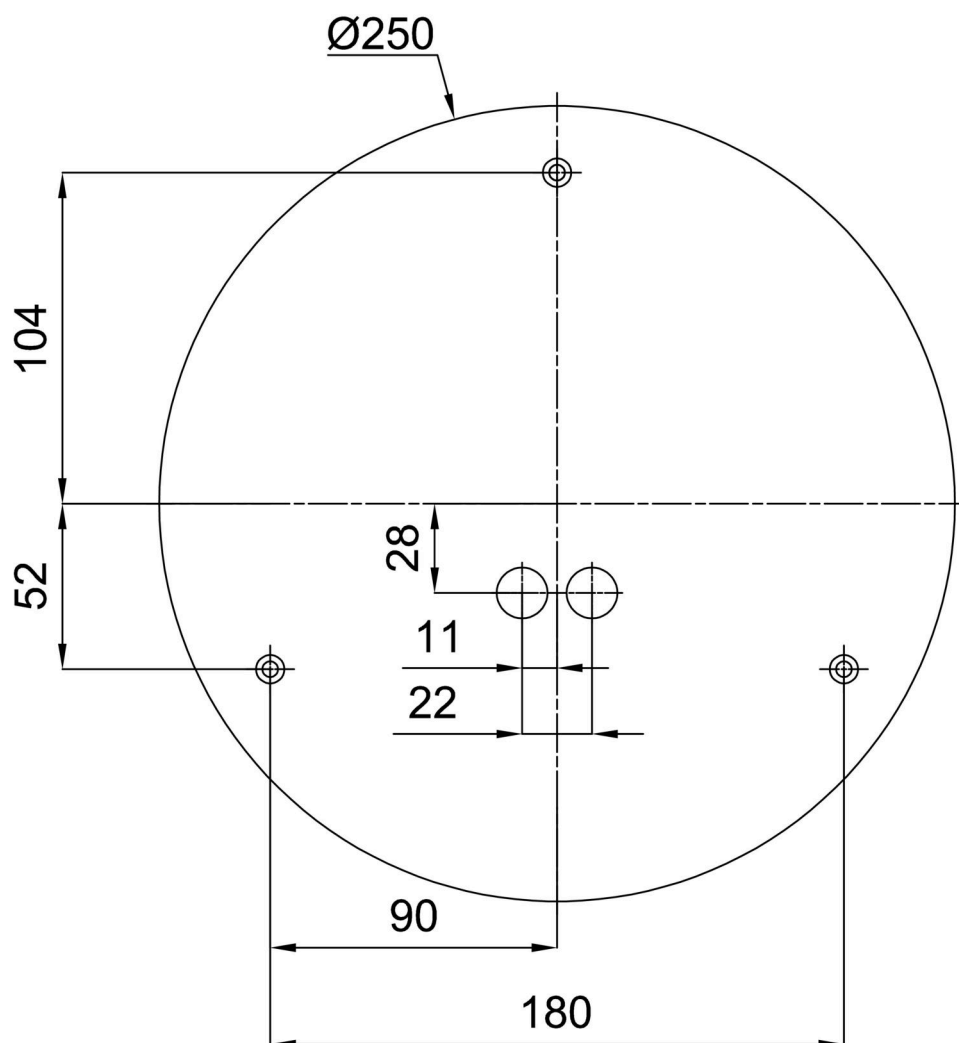

*U akumulátorů je poskytována záruka v délce 12 měsíců od data prodeje.

Montážní rozměry:

Doplňkový sortiment:

Dekoratívni límec

| Kód produktu | Název | Barva | Popis | Obrázek | Rozkres |
|--------------|---------|---------------|--------------------------|--|---------|
| 30069 | B13/X14 | nerez leštěná | límeč je držěn stínidlem |  | |
| 30068 | B13/X4 | bílá Ral9003 | límeč je držěn stínidlem |  | |
| 30071 | B13/X13 | šedá | límeč je držěn stínidlem |  | |
| 30070 | B13/X12 | mosaz leštěná | límeč je držěn stínidlem |  | |