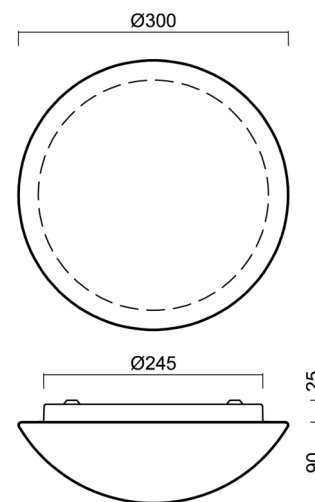

Technické

| | |
|-------------------|-----------------------------|
| Typy svítidel | Tunable White |
| Typ montáže | přisazené |
| Materiál základny | ocel |
| Materiál stínidla | třívrstvé sklo TRIPLEX OPÁL |
| Barva základny | bílá Ral9003 |
| Barva stínidla | bílá |
| Držení stínidla | sklapovací systém |
| Umístění montáže | strop/stěna |
| Šířka | 300 mm |
| Délka | 300 mm |
| Výška | 115 mm |
| Průměr | Ø 300 mm |
| Montážní otvor | 3xØ5mm |
| Kabelový vstup | 2xØ16mm |
| Energetická třída | D |
| Rázová pevnost | IK01 |
| Provozní teplota | od -20°C do +30°C |