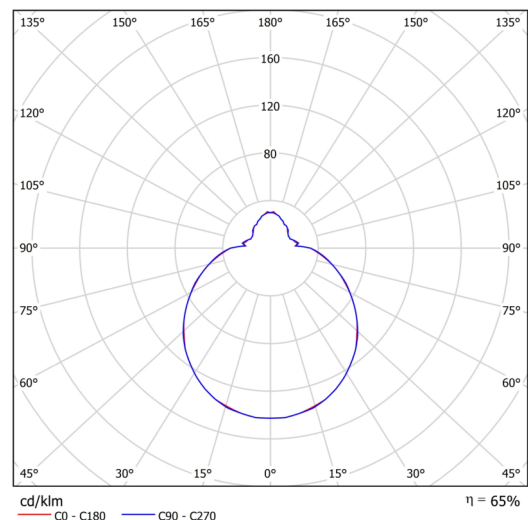

Světelné

Světelný tok svítidla	1290 lm
Světelný tok zdroje	1980 lm
Měrný výkon	107 lm/W
Teplota	2700-6500 K
Životnost LED L80/B10	100000 hod
CRI	Ra80
MacAdam	3
Fotobiologická bezpečnost svítidla dle EN 62471 (Blue light hazard)	Risk group 0

Eulum data pro výpočtové programy jsou k dispozici na www.osmont.cz.