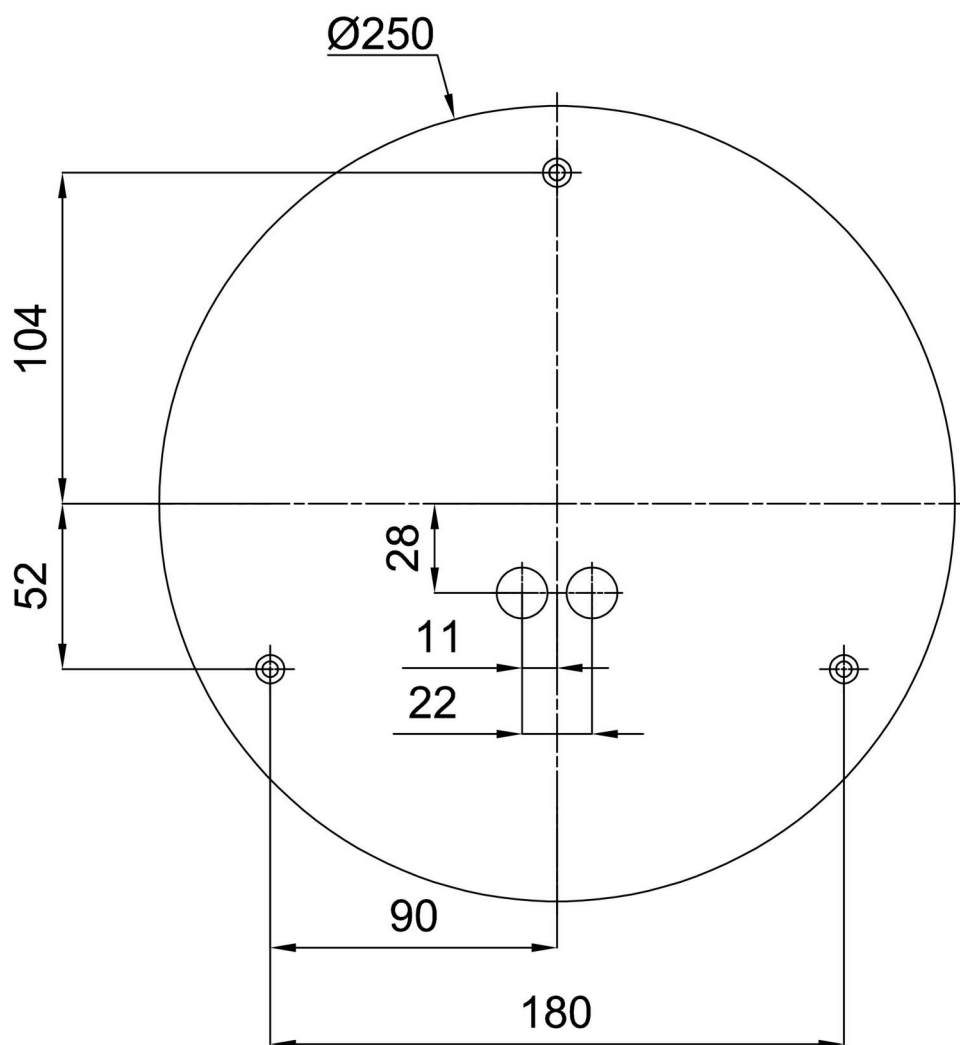

Logistické

EAN	8591728071561
Hmotnost NTT0	1.7 Kg
Hmotnost BTTO	1.9 Kg
Počet kartonů	1 ks
Objem balení	0.012 m³
Balení 1 šířka	0.32 m
Balení 1 délka	0.31 m
Balení 1 výška	0.12 m
Záruka*	60 měsíců

*U akumulátorů je poskytována záruka v délce 12 měsíců od data prodeje.

Montážní rozměry: