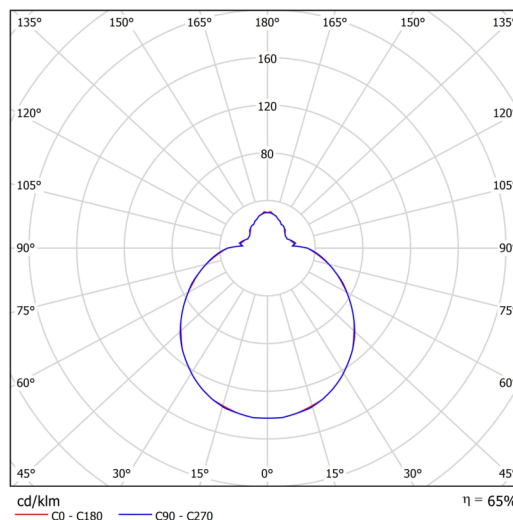

Světelné

Světelný tok svítidla	1300/1350 lm
Světelný tok zdroje	2000/2080 lm
Měrný výkon	100 lm/W
Teplota	3000/4000 K
Životnost LED L80/B10	100000 hod
CRI	Ra80
MacAdam	3
Fotobiologická bezpečnost svítidla dle EN 62471 (Blue light hazard)	Risk group 0

Eulum data pro výpočtové programy jsou k dispozici na www.osmont.cz.