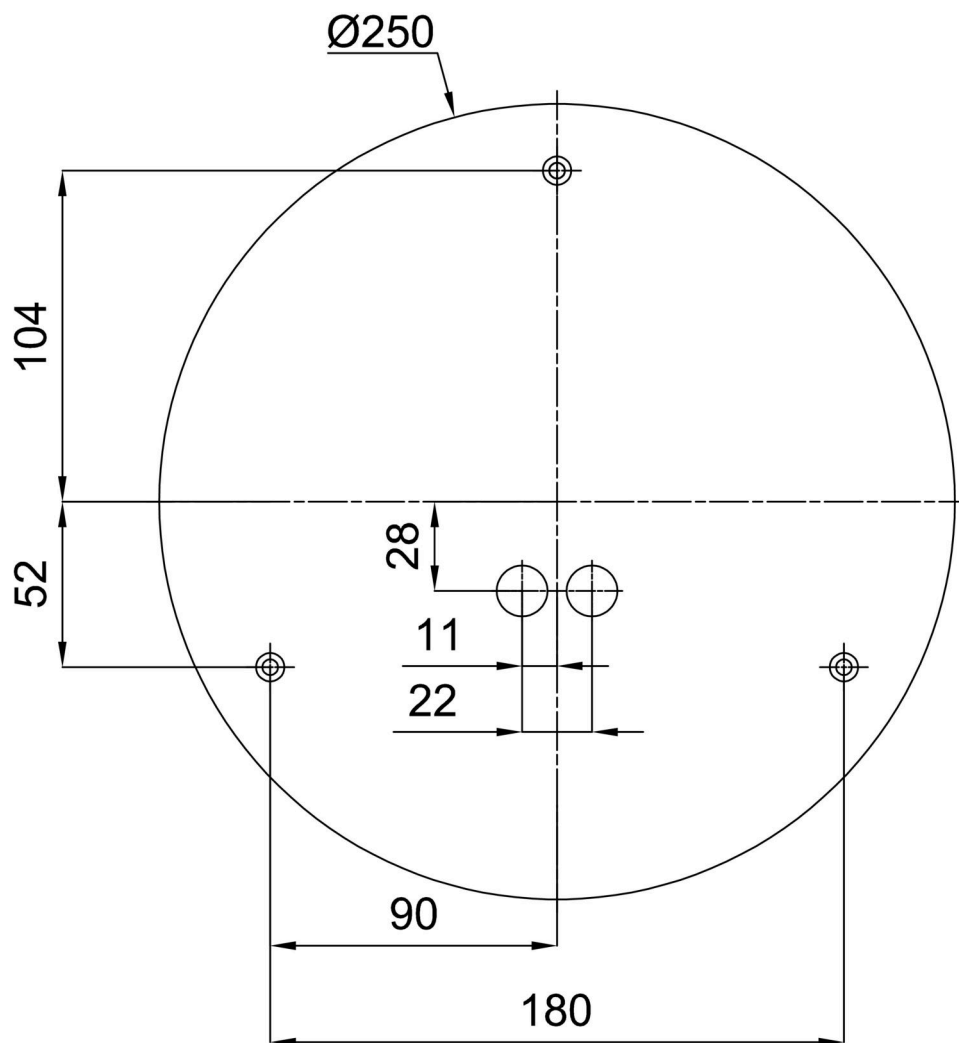

Logistické

EAN	8591728071554
Hmotnost NTT0	1.7 Kg
Hmotnost BTTO	1.9 Kg
Počet kartonů	1 ks
Objem balení	0.012 m³
Balení 1 šířka	0.32 m
Balení 1 délka	0.31 m
Balení 1 výška	0.12 m
Záruka*	60 měsíců

*U akumulátorů je poskytována záruka v délce 12 měsíců od data prodeje.

Montážní rozměry: