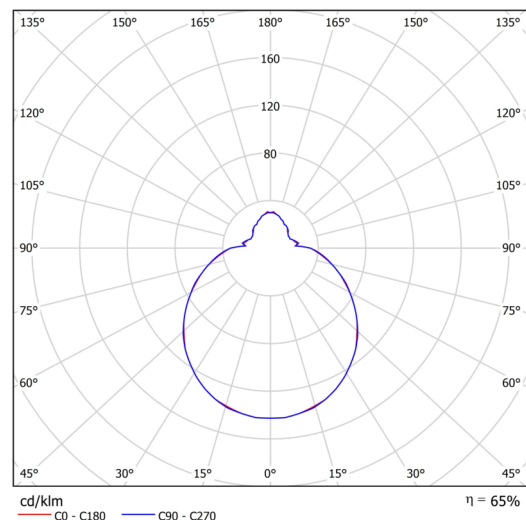

Světelné

Světelný tok svítidla	1300/1350 lm
Světelný tok zdroje	2000/2080 lm
Měrný výkon	100 lm/W
Teplota	3000/4000 K
Životnost LED L80/B10	100000 hod
CRI	Ra80
MacAdam	3
Fotobiologická bezpečnost svítidla dle EN 62471 (Blue light hazard)	Risk group 0