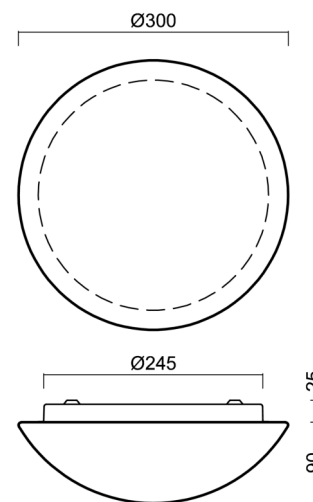

Technické

Typy svítidel	Klasické on/off
Typ montáže	přisazené
Materiál základny	ocel
Materiál stínidla	třívrstvé sklo TRIPLEX OPÁL
Barva základny	bílá Ral9003
Barva stínidla	bílá
Držení stínidla	bajonet
Umístění montáže	strop/stěna
Šířka	300 mm
Délka	300 mm
Výška	115 mm
Průměr	ø 300 mm
Montážní otvor	3xø5mm
Kabelový vstup	2xø16mm
Energetická třída	D
Rázová pevnost	IK01
Provozní teplota	od -20°C do +30°C