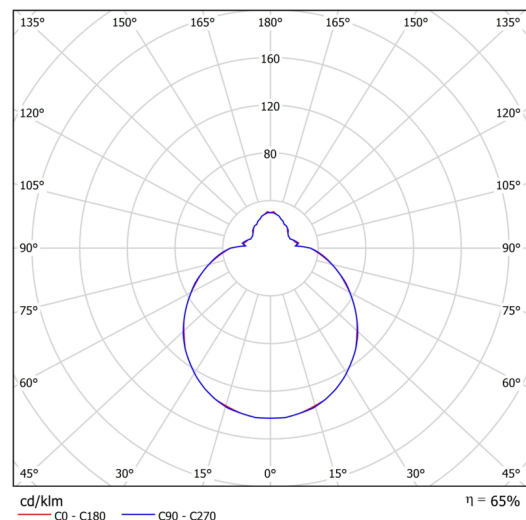

Světelné

Světelný tok svítidla	1300/1350 lm
Světelný tok zdroje	2000/2080 lm
Měrný výkon	100 lm/W
Teplota	3000/4000 K
Životnost LED L80/B10	100000 hod
CRI	Ra80
MacAdam	3
Fotobiologická bezpečnost svítidla dle EN 62471 (Blue light hazard)	Risk group 0

Eulum data pro výpočtové programy jsou k dispozici na www.osmont.cz.