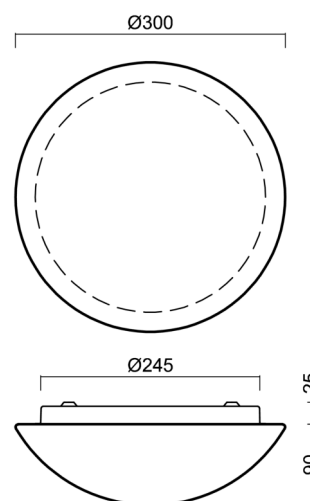

Technické

Typy svítidel	Klasické on/off
Typ montáže	přisazené
Materiál základny	ocel
Materiál stínidla	třívrstvé sklo TRIPLEX OPÁL
Barva základny	bílá Ral9003
Barva stínidla	bílá
Držení stínidla	bajonet
Umístění montáže	strop/stěna
Šířka	300 mm
Délka	300 mm
Výška	115 mm
Průměr	ø 300 mm
Montážní otvor	3xø5mm
Kabelový vstup	2xø16mm
Energetická třída	D
Rázová pevnost	IK01
Provozní teplota	od -20°C do +30°C