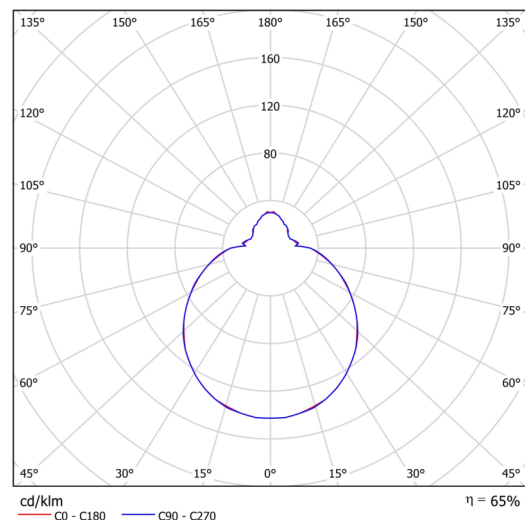

Světelné

Světelný tok svítidla	1350 lm
Světelný tok zdroje	2080 lm
Světelný tok zdroje v nouzovém režimu	150 lm
Měrný výkon	103 lm/W
Teplota	4000 K
Životnost LED L80/B10	100000 hod
CRI	Ra80
MacAdam	3
Fotobiologická bezpečnost svítidla dle EN 62471 (Blue light hazard)	Risk group 0