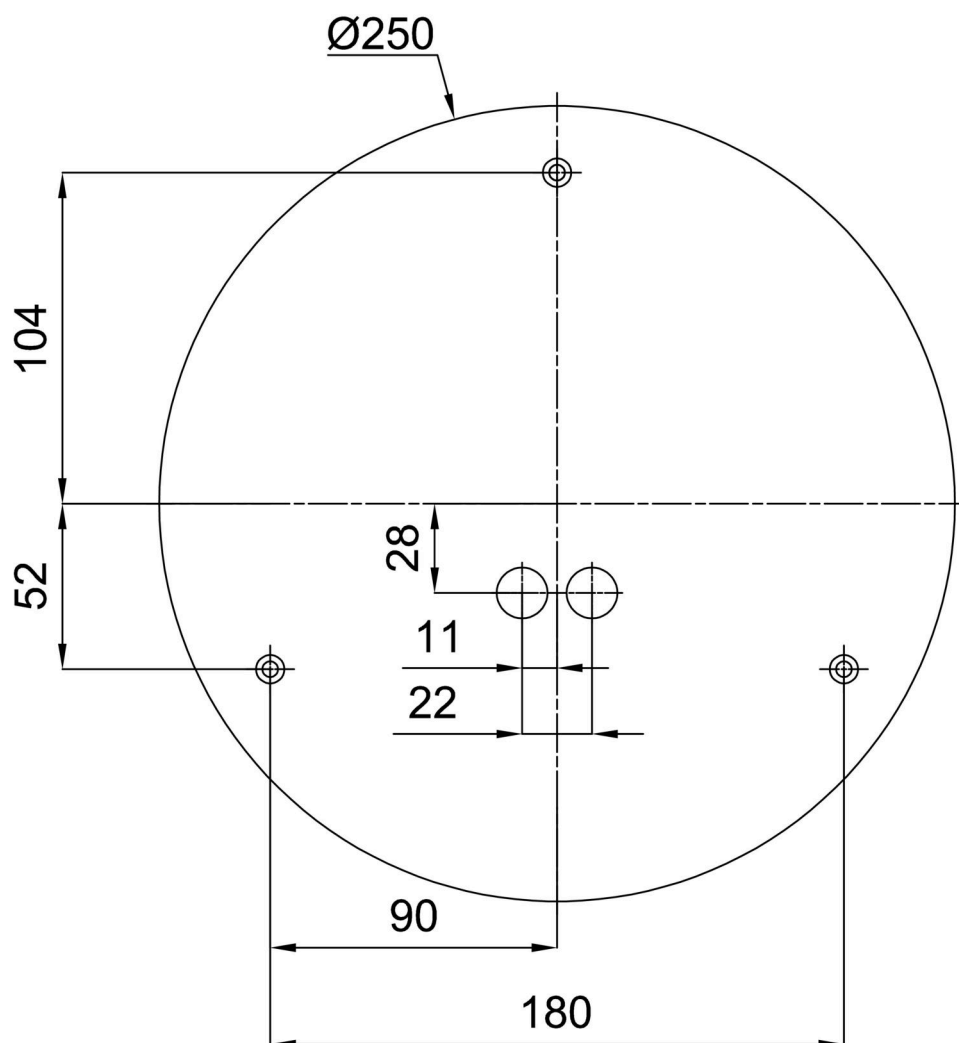

Logistické

EAN	8591728068233
Hmotnost NTT0	1.7 Kg
Hmotnost BTTO	1.9 Kg
Počet kartonů	1 ks
Objem balení	0.012 m³
Balení 1 šířka	0.32 m
Balení 1 délka	0.31 m
Balení 1 výška	0.12 m
Záruka*	60 měsíců

*U akumulátorů je poskytována záruka v délce 12 měsíců od data prodeje.

Montážní rozměry: