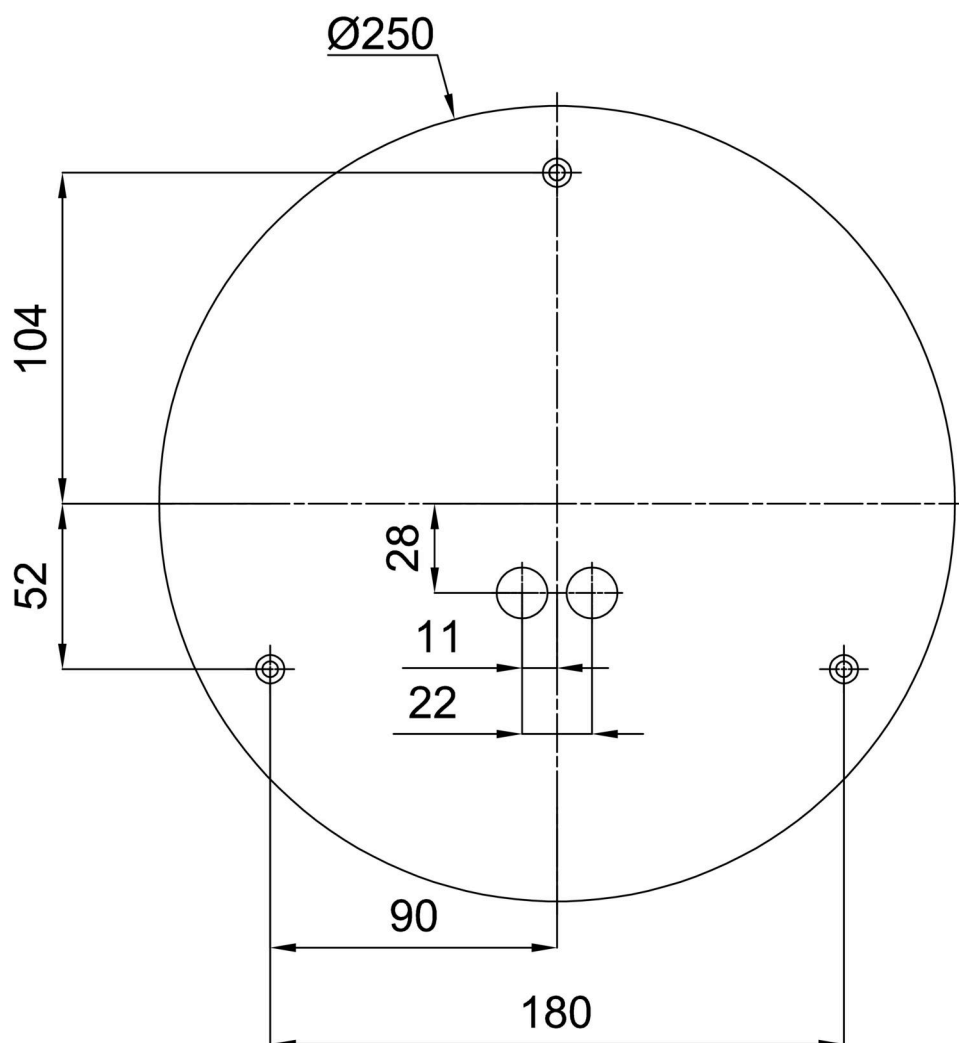

Logistické

EAN	8591728068219
Hmotnost NTT0	1.7 Kg
Hmotnost BTTO	1.9 Kg
Počet kartonů	1 ks
Objem balení	0.012 m³
Balení 1 šířka	0.32 m
Balení 1 délka	0.31 m
Balení 1 výška	0.12 m
Záruka*	60 měsíců

*U akumulátorů je poskytována záruka v délce 12 měsíců od data prodeje.

Montážní rozměry: