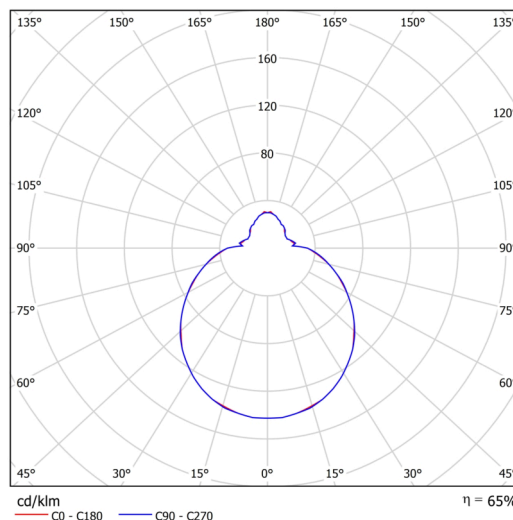

Světelné

Světelný tok svítidla	1350 lm
Světelný tok zdroje	2080 lm
Měrný výkon	103 lm/W
Teplota	4000 K
Životnost LED L80/B10	100000 hod
CRI	Ra80
MacAdam	3
Fotobiologická bezpečnost svítidla dle EN 62471 (Blue light hazard)	Risk group 0

Eulum data pro výpočtové programy jsou k dispozici na www.osmont.cz.