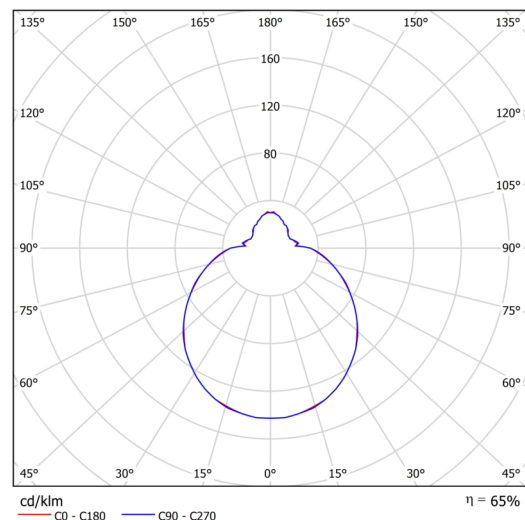

Světelné

Světelný tok svítidla	1350 lm
Světelný tok zdroje	2080 lm
Měrný výkon	103 lm/W
Teplota	4000 K
Životnost LED L80/B10	100000 hod
CRI	Ra80
MacAdam	3
Fotobiologická bezpečnost svítidla dle EN 62471 (Blue light hazard)	Risk group 0