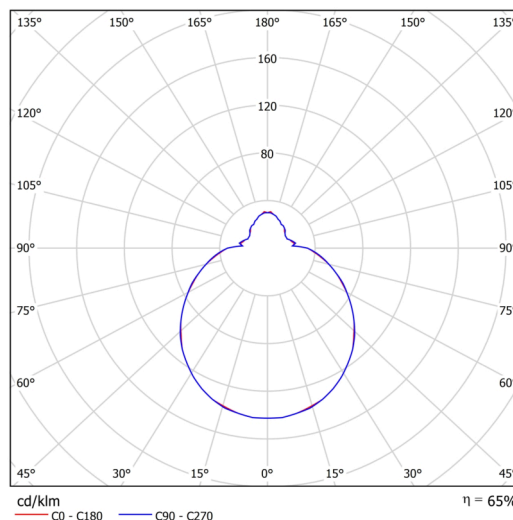

Světelné

Světelný tok svítidla	960 lm
Světelný tok zdroje	1480 lm
Světelný tok zdroje v nouzovém režimu	150 lm
Měrný výkon	106 lm/W
Teplota	4000 K
Životnost LED L80/B10	100000 hod
CRI	Ra80
MacAdam	3
Fotobiologická bezpečnost svítidla dle EN 62471 (Blue light hazard)	Risk group 0