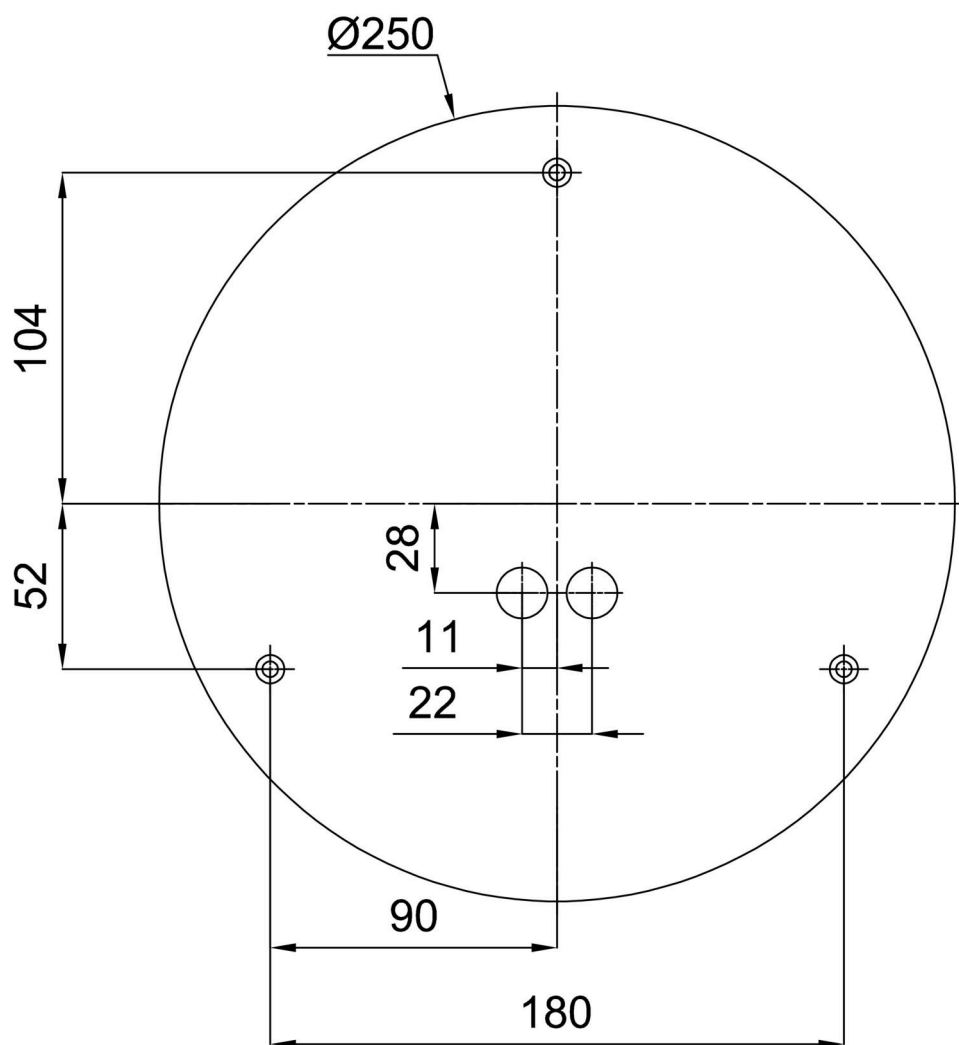

Logistické

EAN	8591728067861
Hmotnost NTT0	1.7 Kg
Hmotnost BTTO	1.9 Kg
Počet kartonů	1 ks
Objem balení	0.012 m³
Balení 1 šířka	0.32 m
Balení 1 délka	0.31 m
Balení 1 výška	0.12 m
Záruka*	60 měsíců

*U akumulátorů je poskytována záruka v délce 12 měsíců od data prodeje.

Montážní rozměry: